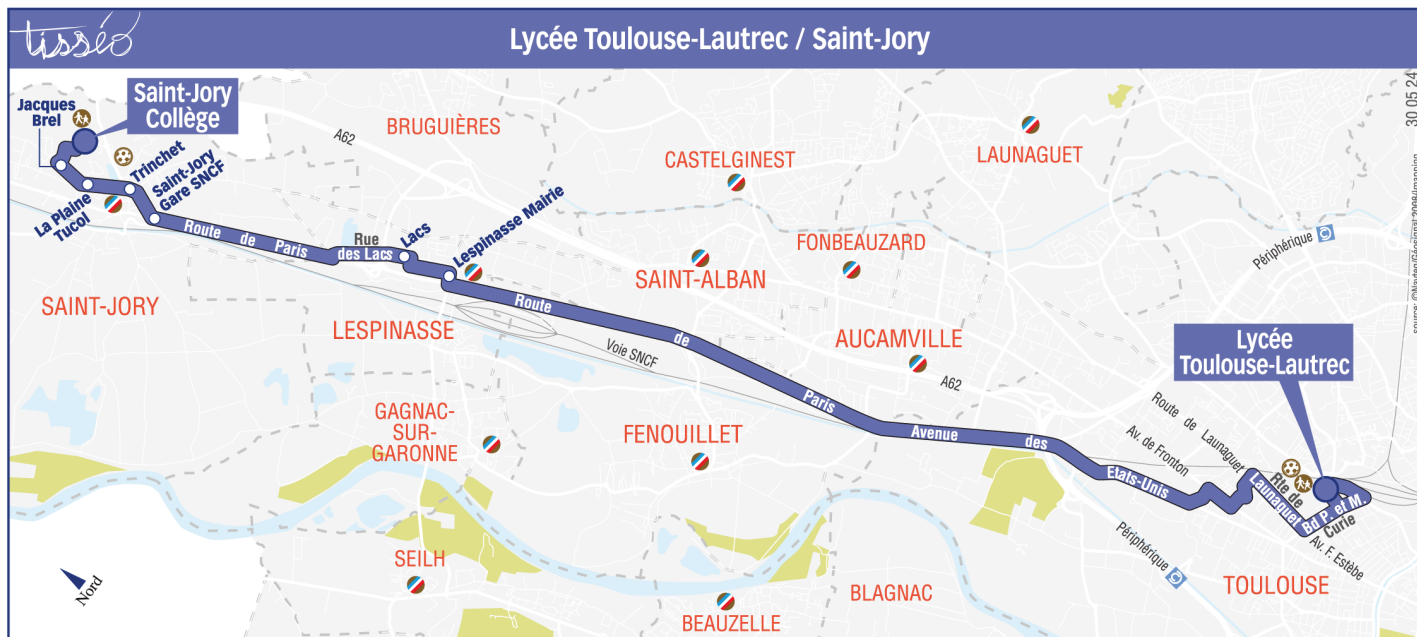

Direction St-Jory

du 2 septembre 2024
au 4 juillet 2025

Lundi à vendredi hors vacances scolaires

	m	e
Lycée Toulouse-Lautrec	12:20	17:40
Lespinasse Mairie	12:46	18:12
Lacs	12:47	18:14
Saint-Jory Gare SNCF	12:53	18:20
Trinchet	12:54	18:21
La Plaine Tucoi	12:56	18:22
Jacques Brel	12:56	18:23
Saint-Jory Collège	12:57	18:24

Lundi à vendredi hors vacances scolaires

Saint-Jory Collège	06:55
Jacques Brel	06:56
La Plaine Tucoi	06:58
Trinchet	06:59
Saint-Jory Gare SNCF	07:00
Lacs	07:07
Lespinasse Mairie	07:09
Lycée Toulouse-Lautrec	07:39