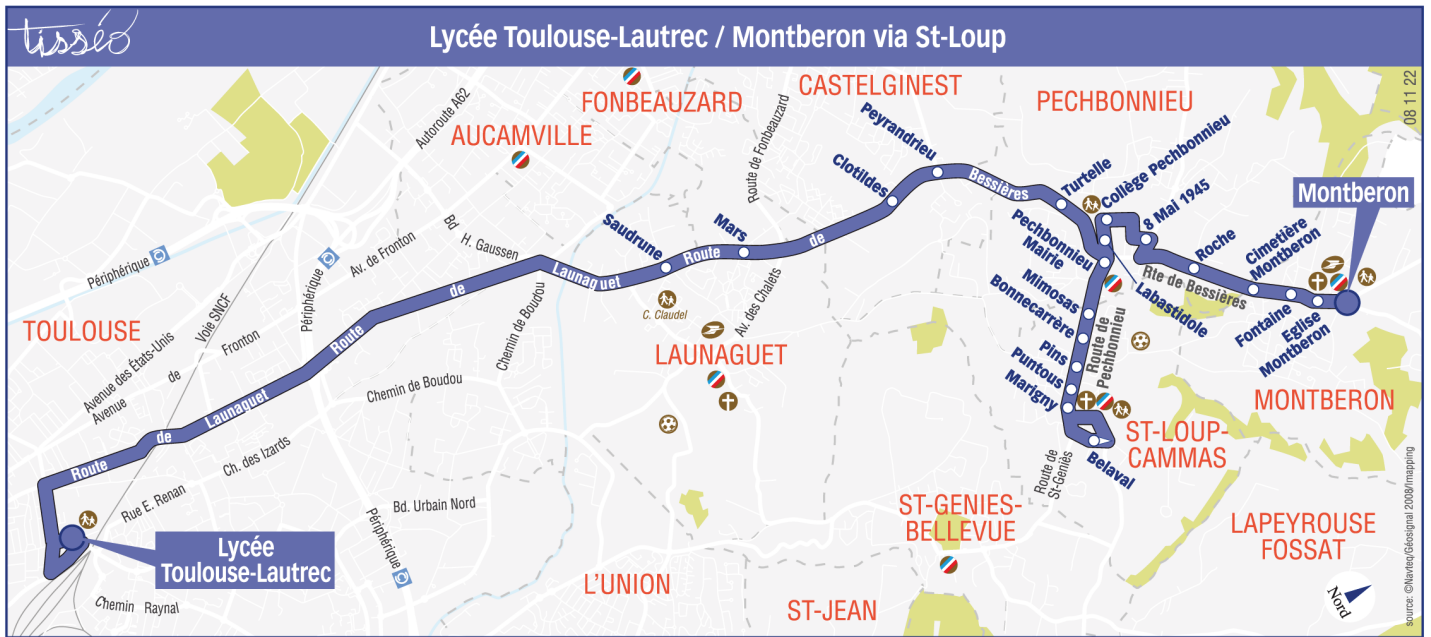

Lundi à vendredi hors vacances scolaires

Montberon	07:40
Eglise Montberon	07:41
Fontaine	07:41
Cimetière Montberon	07:42
Roche	07:43
8 mai 1945	07:45
Collège Pechbonnieu	07:46
Labastidole	07:47
Pechbonnieu Mairie	07:48
Belaval	07:53
Marigny	07:54
Puntous	07:54
Pins	07:55
Bonnecarrère	07:56
Mimosas	07:57
Turtelle	08:00
Peyrandrieu	08:03
Clotildes	08:04
Mars	08:08
Saudrune	08:09
Lycée Toulouse-Lautrec	08:25

Horaires théoriques dépendant des conditions de circulation.
 Pour connaître les horaires en temps réel, vous pouvez consulter notre site www.tisseo.fr ou notre **application mobile**.

Direction Montberon par St-Loup

du 2 septembre 2024
au 4 juillet 2025

Lundi à vendredi hors vacances scolaires

	e	e
Lycée Toulouse-Lautrec	15:55	17:40
Saudrune	16:13	17:58
Mars	16:14	17:59
Clotildes	16:19	18:04
Peyrandrieu	16:20	18:05
Turtelle	16:23	18:08
Mimosas	16:26	18:11
Bonnecarrère	16:27	18:12
Pins	16:28	18:13
Puntous	16:28	18:13
Marigny	16:29	18:14
Belaval	16:30	18:15
Pechbonnieu Mairie	16:35	18:20
Labastidole	16:35	18:20
Collège Pechbonnieu	16:36	18:21
8 mai 1945	16:37	18:22
Roche	16:39	18:24
Cimetière Montberon	16:40	18:25
Fontaine	16:41	18:26
Eglise Montberon	16:41	18:26
Montberon	16:42	18:27