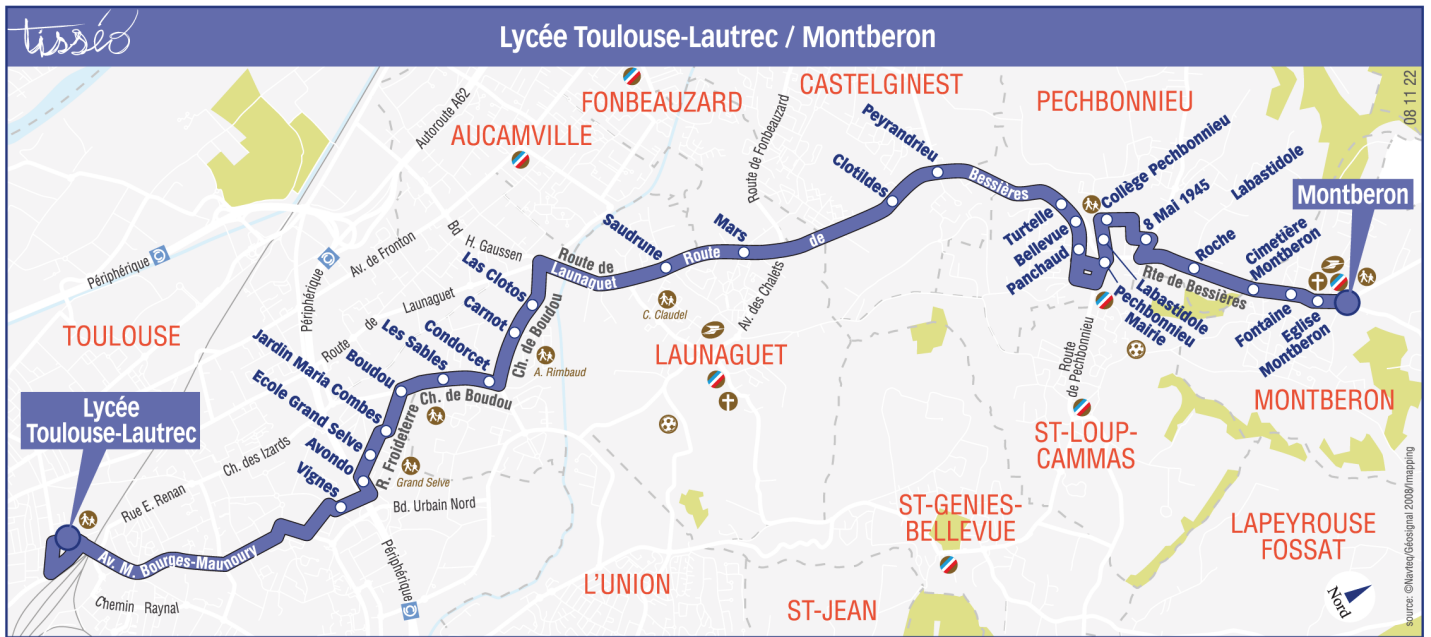

Lundi à vendredi hors vacances scolaires

Montberon	06:55
Eglise Montberon	06:56
Fontaine	06:57
Cimetière Montberon	06:57
Roche	07:00
8 mai 1945	07:02
Collège Pechbonnieu	07:03
Labastidole	07:04
Pechbonnieu Mairie	07:05
Panchaud	07:06
Bellevue	07:06
Turtelle	07:07
Peyrandrieu	07:10
Clotildes	07:11
Mars	07:14
Saunrune	07:16
Las Clots	07:20
Carnot	07:20
Condorcet	07:21
Les Sables	07:23
Boudou	07:25
Jardin Maria Combes	07:26
Ecole Grand Selve	07:27
Avondo	07:28
Vignes	07:30
Lycée Toulouse-Lautrec	07:40

Horaires théoriques dépendant des conditions de circulation.
 Pour connaître les horaires en temps réel, vous pouvez consulter notre site www.tisseo.fr ou notre application mobile.

Direction Montberon

du 2 septembre 2024
au 4 juillet 2025

Lundi à vendredi hors vacances scolaires

	m	e
Lycée Toulouse-Lautrec	12:20	16:55
Vignes	12:31	17:06
Avondo	12:32	17:07
Ecole Grand Selve	12:33	17:08
Jardin Maria Combes	12:34	17:09
Boudou	12:35	17:10
Les Sables	12:36	17:11
Condorcet	12:38	17:13
Carnot	12:39	17:14
Las Clotos	12:40	17:15
Saurdrune	12:43	17:18
Mars	12:45	17:20
Clotildes	12:49	17:24
Peyrandrieu	12:49	17:24
Turtelle	12:52	17:27
Bellevue	12:53	17:28
Panchaud	12:54	17:29
Pechbonnieu Mairie	12:55	17:30
Labastidole	12:56	17:31
Collège Pechbonnieu	12:57	17:32
8 mai 1945	12:58	17:33
Roche	13:01	17:36
Cimetière Montberon	13:03	17:38
Fontaine	13:03	17:38
Eglise Montberon	13:04	17:39
Montberon	13:05	17:40