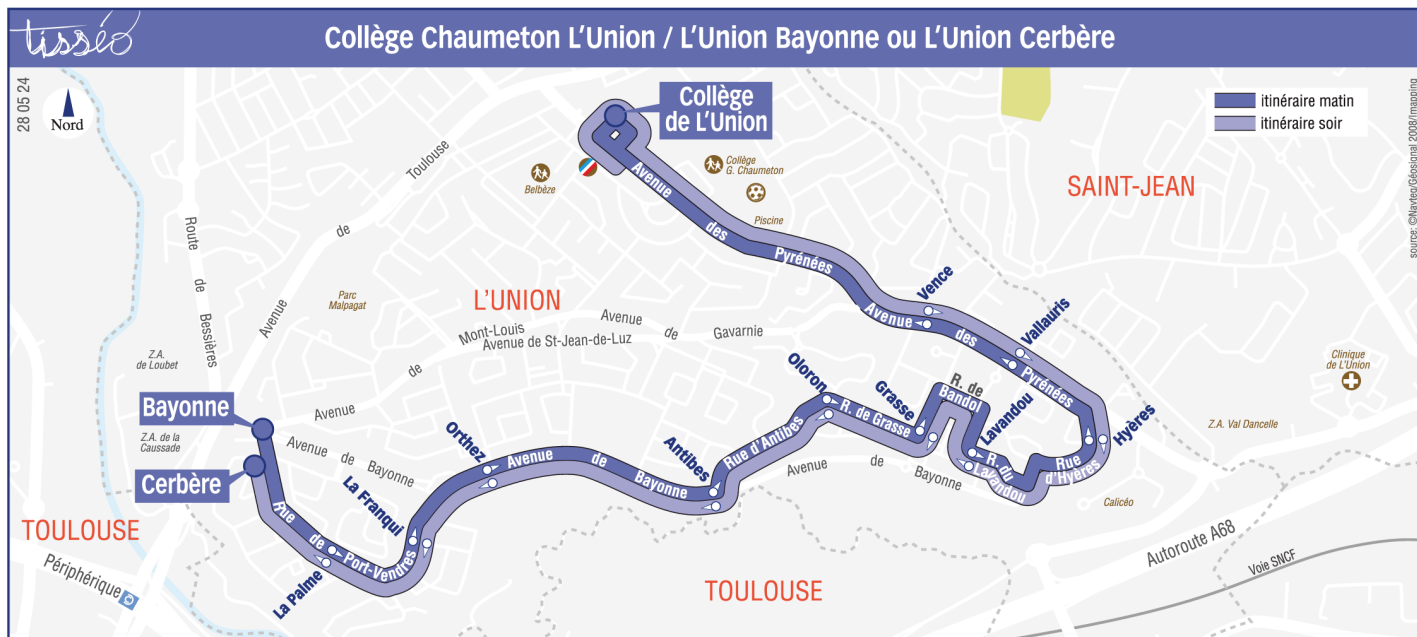

Lundi à vendredi hors vacances scolaires

Collège de L'Union	17:10
Vence	17:15
Vallauris	17:16
Hyères	17:17
Lavandou	17:19
Grasse	17:20
Oloron	17:21
Antibes	17:23
Orthez	17:25
La Franqui	17:27
La Palme	17:28
Cerbère	17:29

Notes
Ⓜ Sauf le mercredi

Pour connaître les horaires en temps réel, vous pouvez consulter notre site www.tisseo.fr ou notre application mobile.