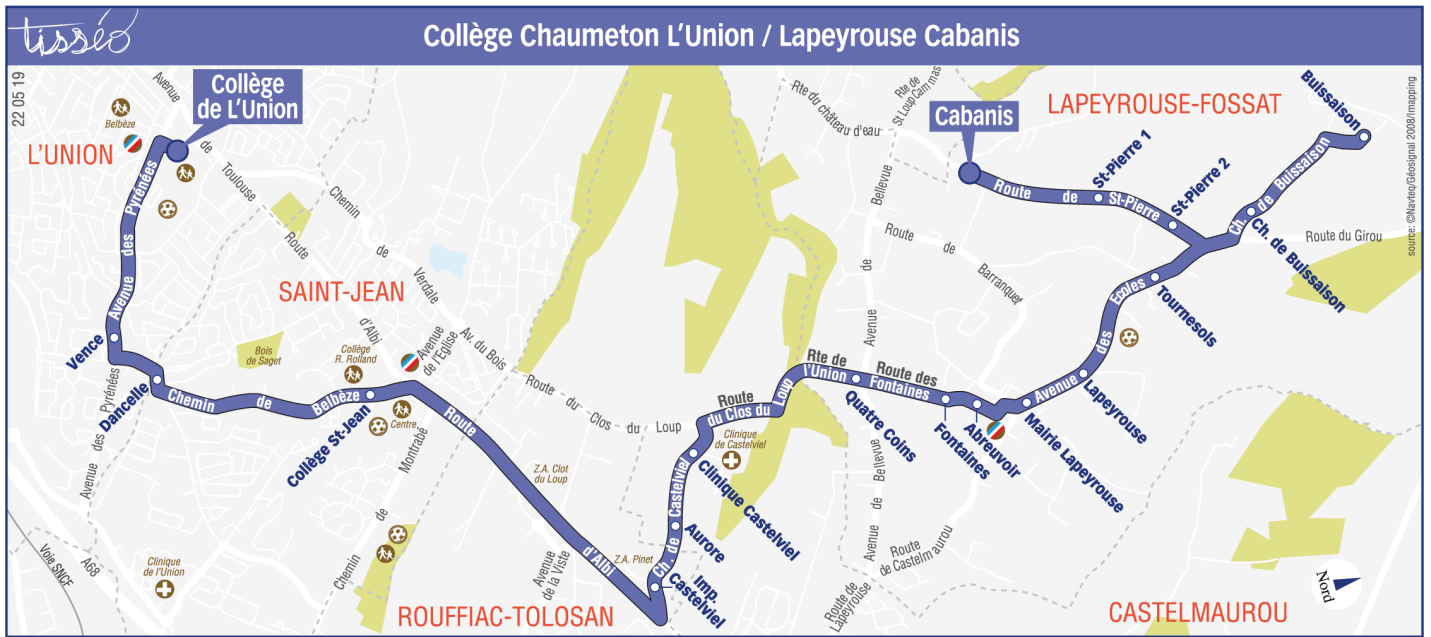

**Lundi à vendredi hors vacances scolaires**

Cabanis	07:35
St-Pierre 1	07:36
St-Pierre 2	07:36
Ch. de Buisson	07:38
Buisson	07:40
Tourmesols	07:44
Lapeyrouse	07:45
Mairie Lapeyrouse	07:46
Abreuvoir	07:46
Fontaines	07:47
Quatre Coins	07:48
Clinique Castelviel	07:51
Aurore	07:52
Imp. Castelviel	07:53
Collège St-Jean	07:59
Dancelle	08:02
Vence	08:04
Collège de L'Union	08:07

Lundi à vendredi hors vacances scolaires

	m	e
Collège St-Jean	12:30	16:55
Collège de L'Union	12:40	17:10
Vence	12:43	17:13
Dancelle	12:43	17:13
Collège St-Jean	12:46	17:16
Imp. Castelviel	12:52	17:22
Aurore	12:53	17:23
Clinique Castelviel	12:54	17:24
Quatre Coins	12:57	17:27
Fontaines	12:58	17:29
Abrevoir	12:59	17:30
Mairie Lapeyrouse	12:59	17:30
Lapeyrouse	13:00	17:31
Tourmesols	13:01	17:32
Buissaison	13:04	17:35
Ch. de Buissaison	13:03	17:34
St-Pierre 2	13:09	17:40
St-Pierre 1	13:09	17:40
Cabanis	13:10	17:41