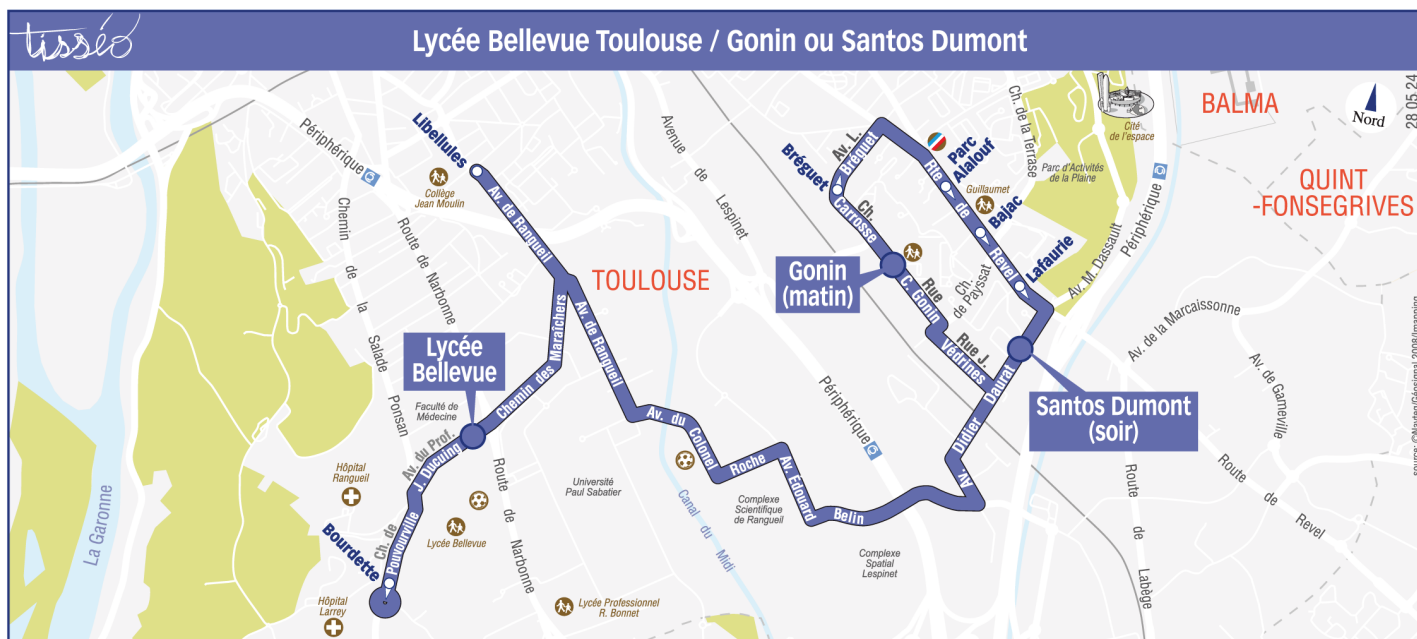

Direction Gonin / Santos Dumont

du 2 septembre 2024
au 4 juillet 2025

Lundi à vendredi hors vacances scolaires

	m	e	
Lycée Bellevue	13:10	17:15	
Libellules	13:19	17:24	
Gonin	13:41	17:46	Notes
Bréguet	13:44	17:49	
Parc Alalouf	13:48	17:53	Ⓜ Sauf le mercredi
Bajac	13:50	17:55	
Lafaurie	13:52	17:57	Ⓜ Uniquement le mercredi
Santos Dumont	13:54	17:59