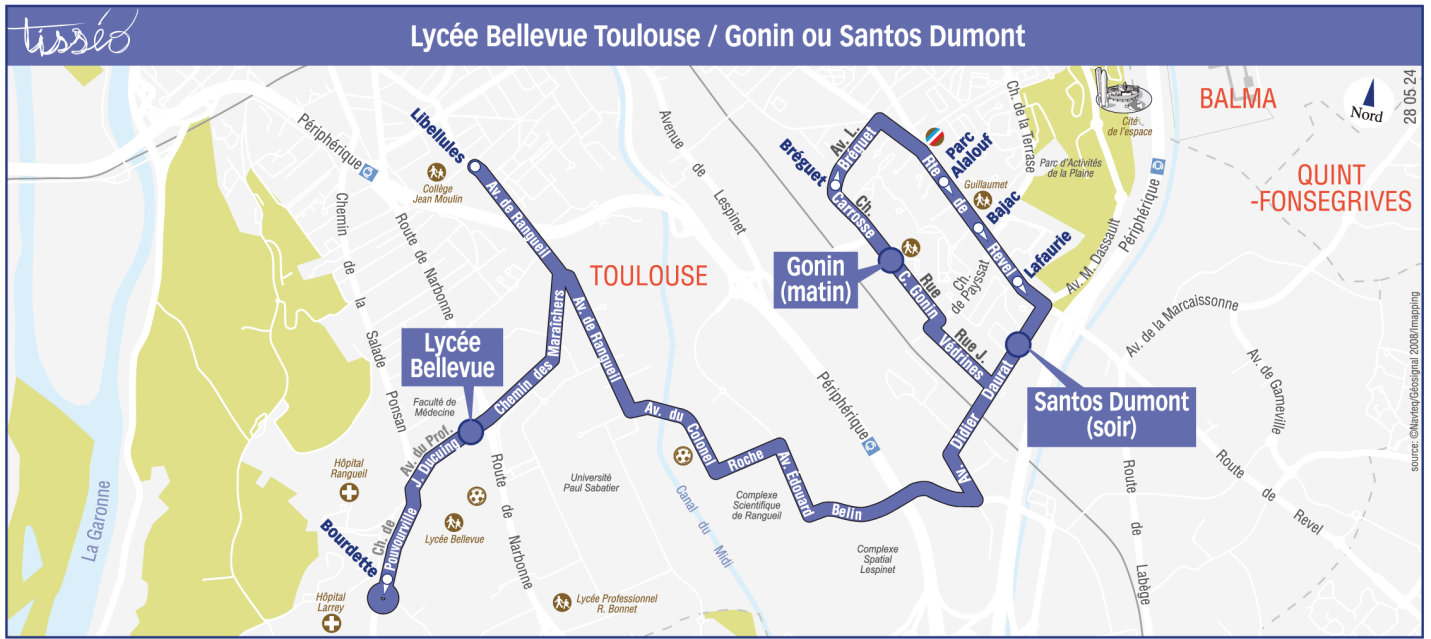

Direction Lycée Bellevue
Toulouse

du 2 septembre 2024
au 4 juillet 2025

Lundi à vendredi hors vacances scolaires

Gonin	07:13
Bréguet	07:15
Parc Alalouf	07:17
Bajac	07:18
Lafaurie	07:19
Santos Dumont	07:21
Libellules	07:41
Bourdette	07:52
Lycée Bellevue	07:55

Horaires théoriques dépendant des conditions de circulation.
Pour connaître les horaires en temps réel, vous pouvez consulter notre site www.tisseo.fr ou notre **application mobile**.

Direction Gonin / Santos Dumont

du 2 septembre 2024
au 4 juillet 2025

Lundi à vendredi hors vacances scolaires

	m	e	
Lycée Bellevue	13:10	17:15	
Libellules	13:19	17:24	
Gonin	13:41	17:46	Notes
Bréguet	13:44	17:49	
Parc Alalouf	13:48	17:53	Ⓜ Sauf le mercredi
Bajac	13:50	17:55	
Lafaurie	13:52	17:57	Ⓜ Uniquement le mercredi
Santos Dumont	13:54	17:59	