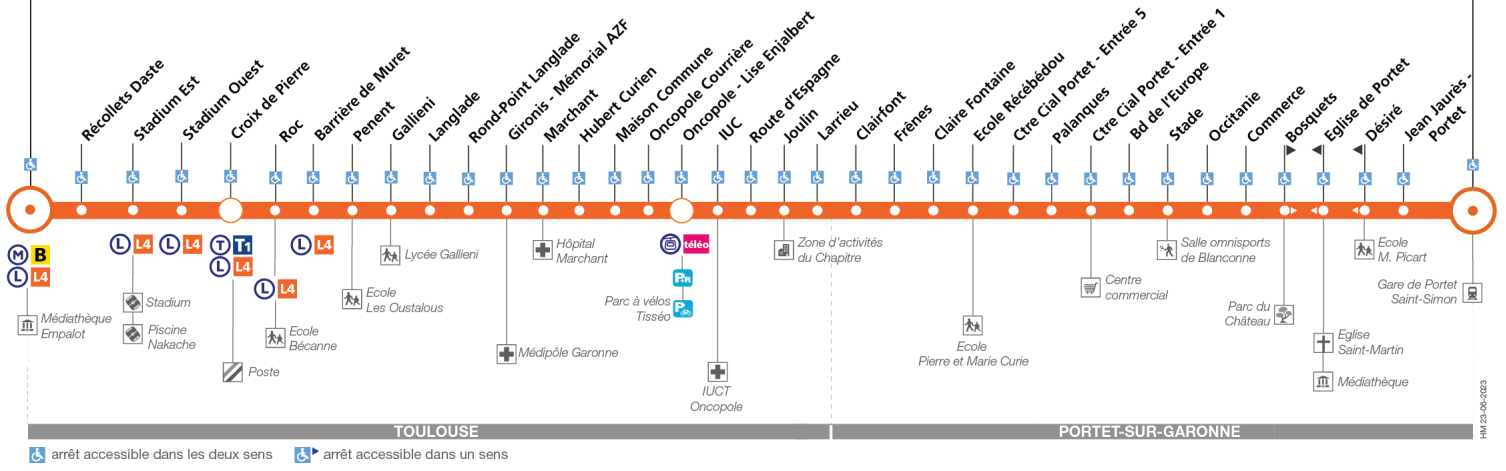

Lors des événements au Stadium, les arrêts "Stadium Ouest" et "Stadium Est" ne sont pas desservis.

Direction Empalot

du 1 juillet 2024 au 1 septembre 2024

Empalot

Portet Gare SNCF

Lundi à vendredi du 1er au 12 juillet

Notes: Uniquement le vendredi

Lundi à samedi du 13 juillet au 31 août

Table with 24 columns (times) and 10 rows (stations: Portet Gare SNCF, Occitanie, Ecole Récébédou, Oncopole - Lise Enjalbert, Gallieni, Croix de Pierre, Empalot). Includes a 'Notes' section at the bottom right.