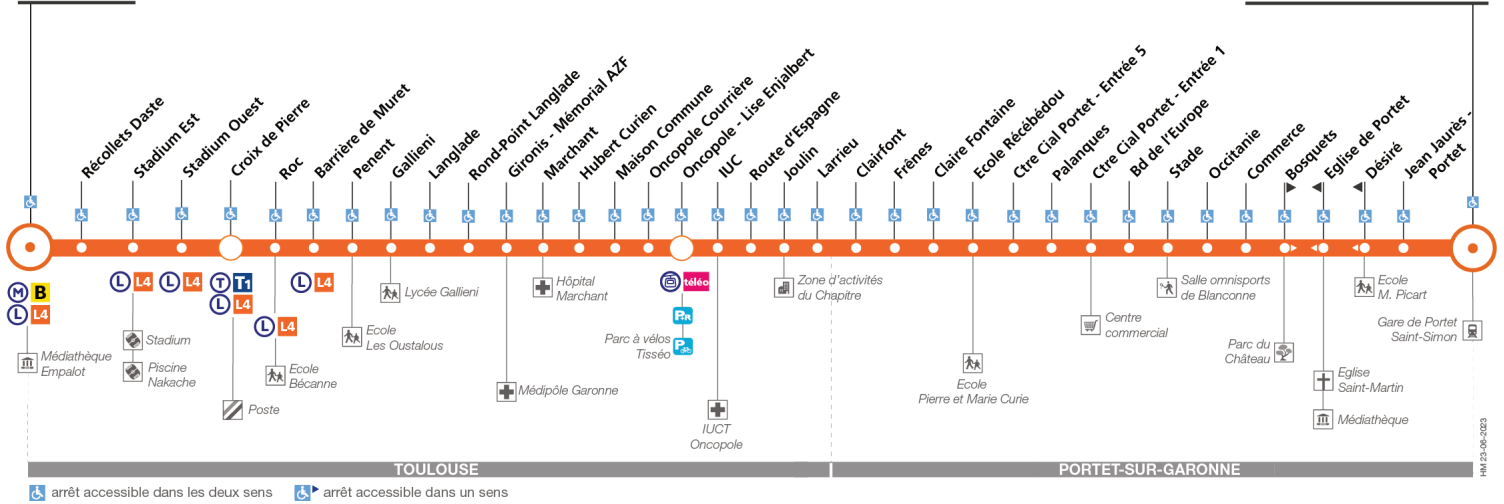

Direction Portet Gare SNCF

du 1 juillet 2024
au 1 septembre 2024

Empalot

Portet Gare SNCF

Lundi à vendredi du 1er au 12 juillet

Empalot	05:10	05:45	06:05	06:25	06:45	07:05	07:25	07:40	07:55	08:10	08:25	08:40	08:55	09:10	09:25	09:40	09:55	10:10	10:25	10:40	10:55	11:10	11:25	11:40
Croix de Pierre	05:15	05:50	06:10	06:30	06:50	07:10	07:30	07:45	08:00	08:15	08:30	08:45	09:00	09:15	09:30	09:45	10:00	10:15	10:30	10:45	11:00	11:15	11:30	11:45
Gallieni	05:18	05:53	06:13	06:33	06:53	07:14	07:35	07:50	08:05	08:20	08:35	08:50	09:05	09:19	09:34	09:49	10:04	10:19	10:34	10:49	11:04	11:19	11:34	11:49
Oncopole - Lise Enjalbert	05:23	05:59	06:20	06:40	07:00	07:21	07:42	07:57	08:13	08:28	08:44	08:59	09:14	09:26	09:41	09:56	10:11	10:26	10:41	10:56	11:10	11:25	11:40	11:55
Ecole Récébédou	05:29	06:05	06:26	06:47	07:07	07:28	07:49	08:04	08:20	08:35	08:51	09:06	09:21	09:33	09:48	10:03	10:18	10:33	10:48	11:03	11:17	11:32	11:47	12:02
Occitanie	05:34	06:10	06:31	06:52	07:12	07:33	07:54	08:10	08:26	08:41	08:57	09:12	09:26	09:38	09:53	10:08	10:23	10:38	10:53	11:08	11:22	11:37	11:52	12:07
Portet Gare SNCF	05:38	06:14	06:35	06:56	07:17	07:38	07:59	08:15	08:32	08:47	09:03	09:18	09:32	09:44	09:59	10:14	10:29	10:44	10:59	11:14	11:28	11:43	11:58	12:13
Empalot	11:55	12:10	12:25	12:40	12:55	13:10	13:25	13:40	13:55	14:10	14:25	14:40	14:55	15:10	15:25	15:39	15:53	16:08	16:23	16:37	16:51	17:05	17:20	17:35
Croix de Pierre	12:00	12:15	12:30	12:45	13:00	13:15	13:30	13:45	14:00	14:15	14:30	14:45	15:00	15:15	15:30	15:45	15:59	16:14	16:29	16:43	16:57	17:11	17:26	17:41
Gallieni	12:04	12:19	12:34	12:49	13:04	13:19	13:34	13:49	14:04	14:19	14:34	14:49	15:04	15:19	15:34	15:49	16:03	16:18	16:33	16:47	17:01	17:15	17:30	17:45
Oncopole - Lise Enjalbert	12:10	12:26	12:41	12:56	13:11	13:26	13:41	13:56	14:11	14:26	14:41	14:56	15:11	15:26	15:41	15:56	16:10	16:25	16:40	16:54	17:08	17:22	17:37	17:52
Ecole Récébédou	12:17	12:33	12:48	13:03	13:18	13:33	13:48	14:03	14:18	14:33	14:48	15:03	15:18	15:33	15:48	16:03	16:17	16:32	16:47	17:01	17:15	17:29	17:44	17:59
Occitanie	12:22	12:38	12:53	13:08	13:23	13:38	13:53	14:08	14:23	14:38	14:53	15:08	15:23	15:38	15:54	16:09	16:23	16:38	16:53	17:07	17:21	17:35	17:50	18:05
Portet Gare SNCF	12:28	12:44	12:59	13:14	13:29	13:44	13:59	14:14	14:29	14:44	14:59	15:14	15:29	15:44	16:00	16:15	16:30	16:45	17:00	17:14	17:28	17:42	17:57	18:11
Empalot	17:50	18:05	18:20	18:35	18:50	19:06	19:26	19:46	20:06	20:26	20:46	21:06	21:30	21:57	22:25	22:55	23:25	23:55	00:25	00:55				
Croix de Pierre	17:56	18:11	18:26	18:41	18:56	19:12	19:32	19:51	20:11	20:31	20:51	21:11	21:35	22:02	22:30	23:00	23:30	00:00	00:30	01:00				
Gallieni	18:00	18:15	18:30	18:45	19:00	19:16	19:36	19:55	20:15	20:34	20:54	21:14	21:38	22:05	22:33	23:03	23:33	00:03	00:33	01:03				
Oncopole - Lise Enjalbert	18:07	18:22	18:36	18:51	19:06	19:22	19:42	20:01	20:21	20:40	21:00	21:20	21:44	22:11	22:39	23:09	23:38	00:08	00:38	01:08				
Ecole Récébédou	18:14	18:29	18:43	18:58	19:13	19:29	19:48	20:07	20:27	20:46	21:06	21:26	21:50	22:16	22:44	23:14	23:43	00:13	00:43	01:13				
Occitanie	18:20	18:35	18:49	19:03	19:18	19:34	19:53	20:12	20:32	20:51	21:11	21:31	21:55	22:21	22:49	23:19	23:48	00:18	00:48	01:18				
Portet Gare SNCF	18:26	18:41	18:55	19:08	19:23	19:39	19:58	20:17	20:37	20:56	21:16	21:36	22:00	22:26	22:54	23:24	23:52	00:22	00:52	01:22				