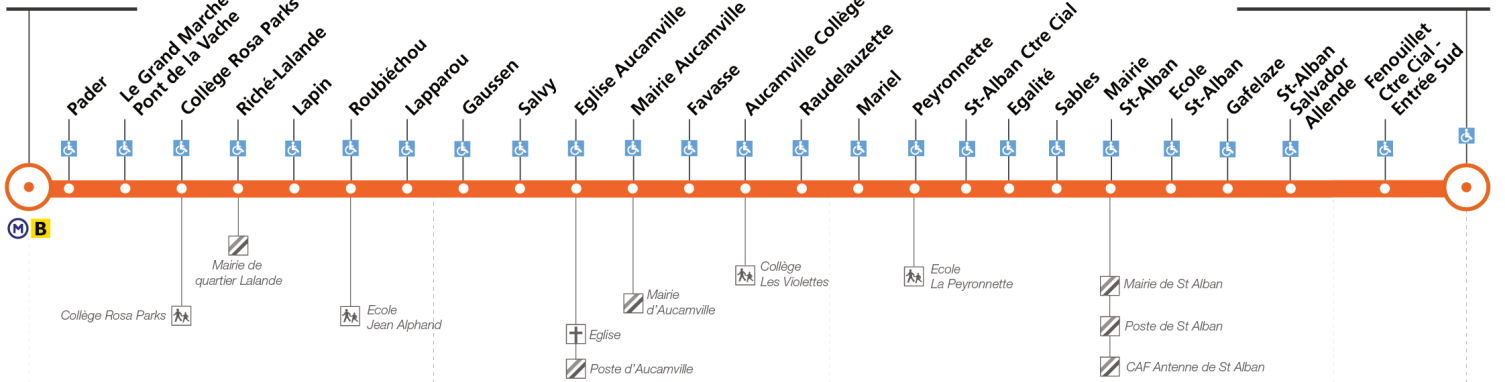

L10

Direction Fenouillet Centre Commercial - Entrée Nord

du 1 juillet 2024 au 1 septembre 2024

La Vache

Fenouillet Ctre Cial - Entrée Nord

MAR 16-11-2022

arrêt accessible dans les deux sens / arrêt accessible dans un sens

Dimanche et jours fériés

Table with columns for station names and departure times for Sunday and public holidays.

Horaires théoriques dépendant des conditions de circulation. Pour connaître les horaires en temps réel, vous pouvez consulter notre site www.tisseo.fr ou notre application mobile.

L10

Direction La Vache

du 1 juillet 2024
au 1 septembre 2024

Fenouillet Ctre
Cial - Entrée Nord

La Vache

TOULOUSE AUCAMVILLE SAINT-ALBAN FENOUILLET

Lundi à vendredi du 1er au 12 juillet

Table with 24 columns (times) and 14 rows (stations) for Monday to Friday. Includes a 'Notes' box with 'Uniquement le vendredi'.

Samedi 6 juillet

Table with 24 columns (times) and 14 rows (stations) for Saturday, July 6th.

Lundi à samedi du 13 juillet au 31 août

Table with columns for bus stops (Fenouillet Ctre Cial - Entrée Nord, St-Alban Salvador Allende, Mairie St-Alban, St-Alban Ctre Cial, Mariel, Mairie Aucumville, Gausсен, Riché Lalande, La Vache) and rows for dates from 05:15 to 20:00. Includes a 'Notes' section: 'Uniquement le vendredi et le samedi'.