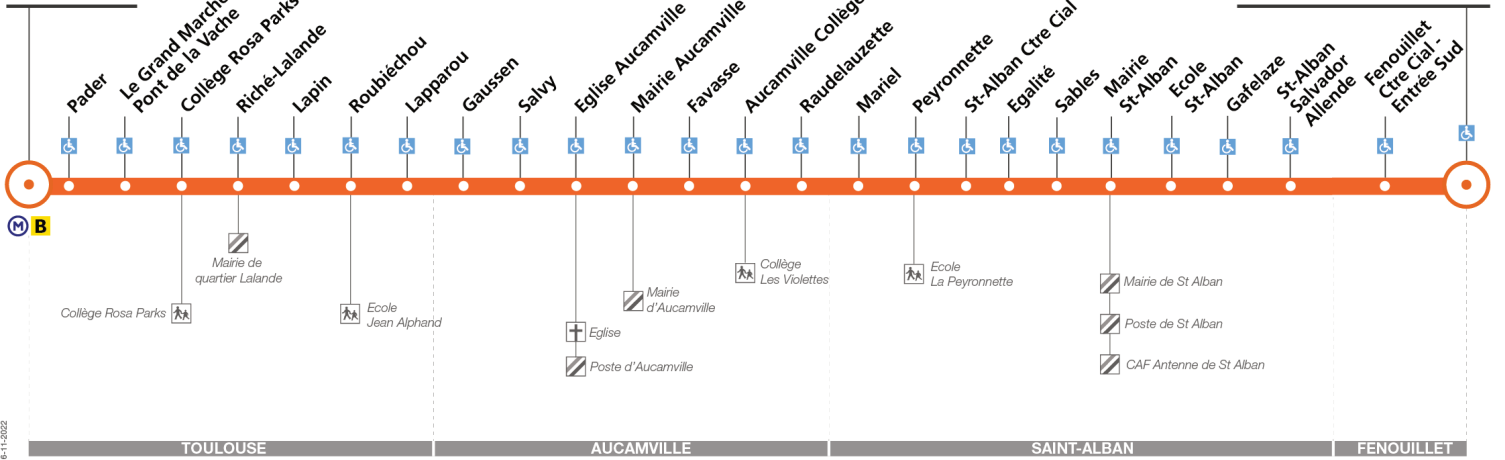

L10

Direction Fenouillet Centre Commercial - Entrée Nord

du 1 juillet 2024 au 1 septembre 2024

La Vache

Fenouillet Ctre Cial - Entrée Nord

MAR 16-11-2022

arrêt accessible dans les deux sens / arrêt accessible dans un sens

Lundi à vendredi du 1er au 12 juillet

Table of bus departure times for Monday to Friday, July 1st to 12th. Columns represent departure times from La Vache to Fenouillet Ctre Cial - Entrée Nord. Includes a 'Notes' section for Friday, July 12th.

L10

Direction La Vache

du 1 juillet 2024
au 1 septembre 2024

Fenouillet Ctre
Cial - Entrée Nord

La Vache

TOULOUSE AUCAMVILLE SAINT-ALBAN FENOUILLET

Lundi à vendredi du 1er au 12 juillet

Table with 24 columns (times) and 14 rows (stations) for Monday to Friday. Includes a 'Notes' box with 'Uniquement le vendredi'.

Samedi 6 juillet

Table with 24 columns (times) and 14 rows (stations) for Saturday, July 6th.

Lundi à samedi du 13 juillet au 31 août

Table with columns for bus stops (Fenouillet Ctre Cial - Entrée Nord, St-Alban Salvador Allende, Mairie St-Alban, St-Alban Ctre Cial, Mariel, Mairie Aucumville, Gausсен, Riché Lalande, La Vache) and rows for dates from 05:15 to 20:00. Includes a 'Notes' section: 'Uniquement le vendredi et le samedi'.