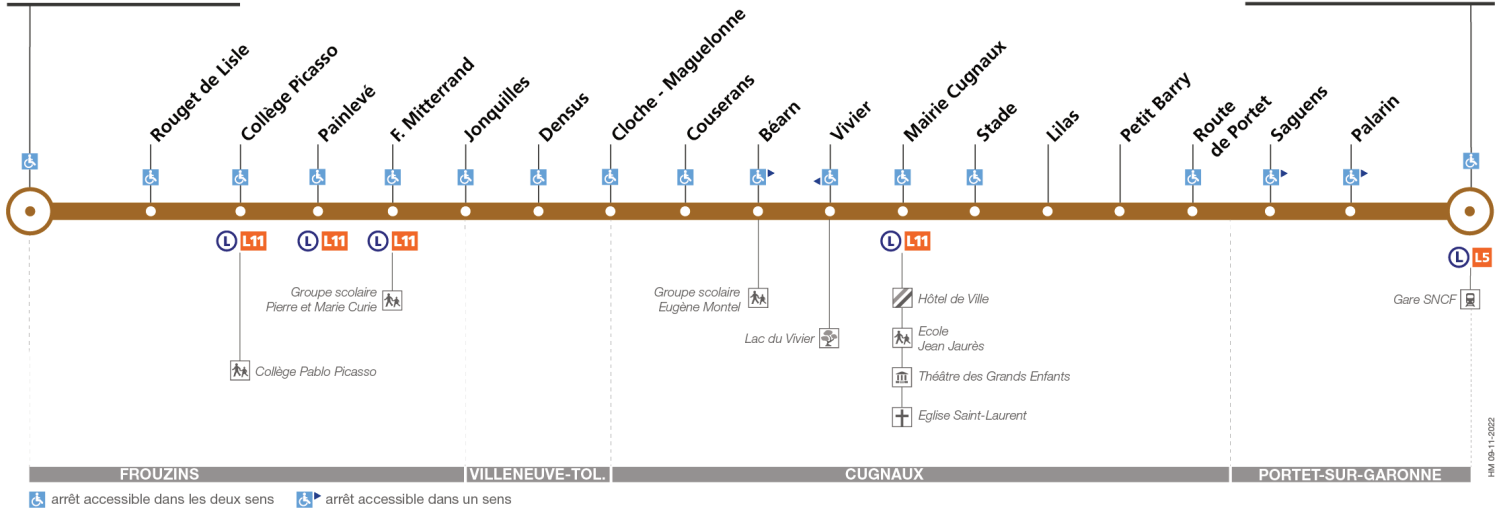

321

Direction Frouzins Tréville

du 2 septembre 2024
au 31 août 2025

Frouzins Tréville

Portet Gare SNCF

Lundi à vendredi

Portet Gare SNCF	07:00	07:35	08:15	08:40	12:05	14:00	17:00	17:35	18:05	18:45	19:30	20:05
Route de Portet	07:05	07:40	08:20	08:45	12:09	14:04	17:04	17:39	18:09	18:49	19:34	20:09
Mairie Cugnaux	07:10	07:47	08:27	08:52	12:15	14:10	17:11	17:46	18:17	18:56	19:40	20:15
Jonquilles	07:16	07:53	08:33	08:57	12:20	14:15	17:18	17:53	18:24	19:01	19:45	20:20
Collège Picasso	07:18	07:55	08:35	08:59	12:22	14:17	17:20	17:55	18:26	19:03	19:47	20:22
Frouzins Tréville	07:21	07:58	08:38	09:02	12:25	14:20	17:23	17:58	18:29	19:06	19:50	20:25

Lundi à vendredi en vacances scolaires

Portet Gare SNCF	07:00	07:35	08:15	08:40	12:05	14:00	17:00	17:35	18:05	18:45	19:30	20:05
Route de Portet	07:05	07:40	08:20	08:45	12:09	14:04	17:04	17:39	18:09	18:49	19:34	20:09
Mairie Cugnaux	07:10	07:47	08:27	08:52	12:15	14:10	17:11	17:46	18:17	18:56	19:40	20:15
Jonquilles	07:16	07:53	08:33	08:57	12:20	14:15	17:18	17:53	18:24	19:01	19:45	20:20
Collège Picasso	07:18	07:55	08:35	08:59	12:22	14:17	17:20	17:55	18:26	19:03	19:47	20:22
Frouzins Tréville	07:21	07:58	08:38	09:02	12:25	14:20	17:23	17:58	18:29	19:06	19:50	20:25

Lundi à vendredi du 7 juillet au 29 août

Portet Gare SNCF	07:00	07:35	08:15	08:40	12:05	14:00	17:00	17:35	18:05	18:45	19:30	20:05
Route de Portet	07:05	07:40	08:20	08:45	12:09	14:04	17:04	17:39	18:09	18:49	19:34	20:09
Mairie Cugnaux	07:10	07:47	08:27	08:52	12:15	14:10	17:11	17:46	18:17	18:56	19:40	20:15
Jonquilles	07:16	07:53	08:33	08:57	12:20	14:15	17:18	17:53	18:24	19:01	19:45	20:20
Collège Picasso	07:18	07:55	08:35	08:59	12:22	14:17	17:20	17:55	18:26	19:03	19:47	20:22
Frouzins Tréville	07:21	07:58	08:38	09:02	12:25	14:20	17:23	17:58	18:29	19:06	19:50	20:25

Horaires théoriques dépendant des conditions de circulation.
Pour connaître les horaires en temps réel, vous pouvez consulter notre site www.tisseo.fr ou notre application mobile.

321

Direction Portet Gare SNCF