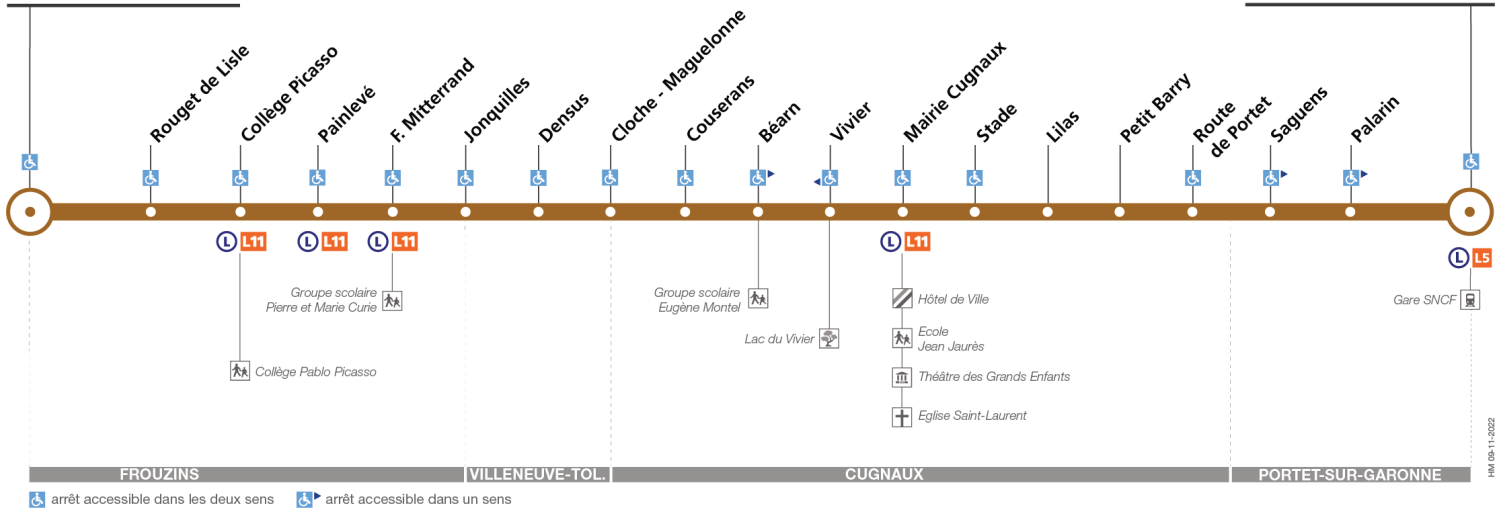

Lundi à vendredi du 7 juillet au 29 août

Portet Gare SNCF	07:00	07:35	08:15	08:40	12:05	14:00	17:00	17:35	18:05	18:45	19:30	20:05
Route de Portet	07:05	07:40	08:20	08:45	12:09	14:04	17:04	17:39	18:09	18:49	19:34	20:09
Mairie Cugnaux	07:10	07:47	08:27	08:52	12:15	14:10	17:11	17:46	18:17	18:56	19:40	20:15
Jonquilles	07:16	07:53	08:33	08:57	12:20	14:15	17:18	17:53	18:24	19:01	19:45	20:20
Collège Picasso	07:18	07:55	08:35	08:59	12:22	14:17	17:20	17:55	18:26	19:03	19:47	20:22
Frouzins Tréville	07:21	07:58	08:38	09:02	12:25	14:20	17:23	17:58	18:29	19:06	19:50	20:25

Horaires théoriques dépendant des conditions de circulation.
Pour connaître les horaires en temps réel, vous pouvez consulter notre site www.tisseo.fr ou notre application mobile.

321

Direction Portet Gare SNCF

du 2 septembre 2024
au 31 août 2025

Frouzins Tréville

Portet Gare SNCF

Lundi à vendredi

Frouzins Tréville	06:30	07:00	07:30	08:05	08:45	09:15	12:30	14:30	17:30	18:05	18:35	19:15	20:00
Collège Picasso	06:32	07:02	07:32	08:07	08:47	09:17	12:32	14:32	17:32	18:07	18:37	19:17	20:02
Jonquilles	06:34	07:04	07:34	08:09	08:49	09:19	12:34	14:34	17:34	18:09	18:39	19:19	20:04
Mairie Cugnaux	06:39	07:09	07:41	08:16	08:56	09:26	12:40	14:40	17:41	18:15	18:47	19:25	20:10
Route de Portet	06:46	07:16	07:50	08:25	09:03	09:33	12:46	14:46	17:49	18:23	18:55	19:33	20:17
Portet Gare SNCF	06:52	07:22	07:57	08:32	09:08	09:38	12:51	14:51	17:55	18:29	19:01	19:39	20:21