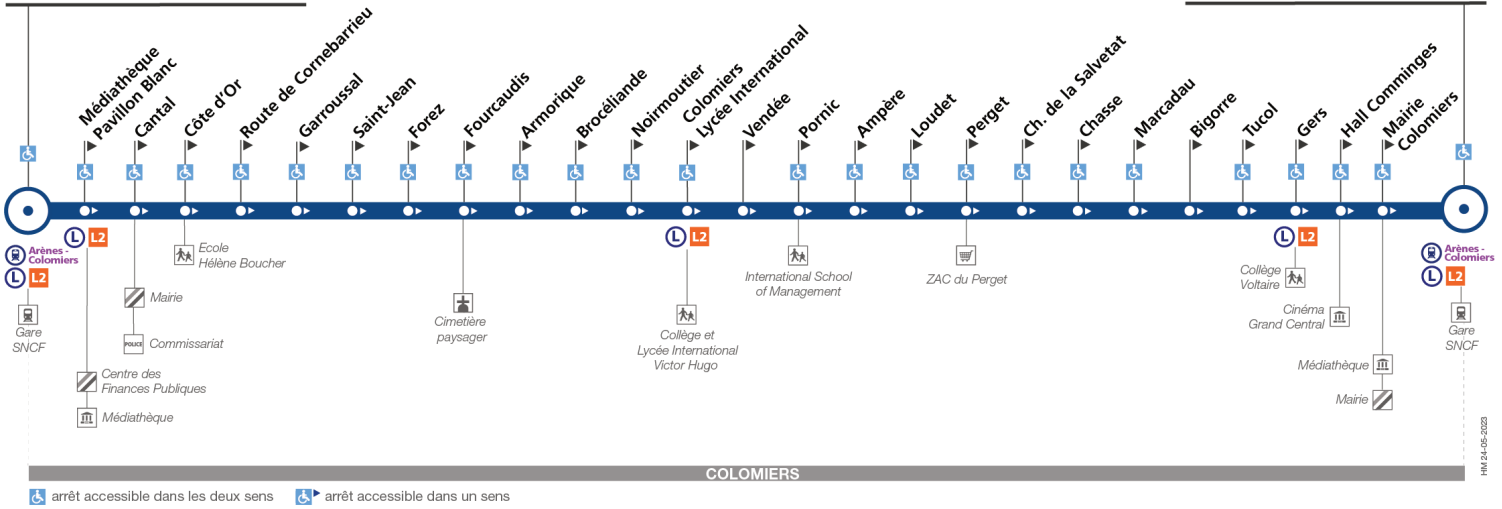

151

Direction Colomiers Gare SNCF

du 2 septembre 2024
au 31 août 2025

Colomiers Gare SNCF

Colomiers Gare SNCF

COLOMIERS

arrêt accessible dans les deux sens / arrêt accessible dans un sens

Lundi à vendredi

Colomiers Gare SNCF	06:13	06:48	07:18	07:45	08:15	08:47	09:30	10:15	11:10	12:00	12:45	13:28	14:10	14:55	15:40	16:15	16:55	17:25	17:55	18:25	18:55	19:35	20:10
Cantal	06:15	06:51	07:21	07:48	08:18	08:50	09:32	10:17	11:12	12:02	12:47	13:30	14:12	14:57	15:42	16:17	16:58	17:28	17:58	18:28	18:58	19:37	20:12
Colomiers Lycée International	06:23	07:01	07:31	07:58	08:28	08:59	09:40	10:25	11:20	12:10	12:55	13:38	14:20	15:05	15:50	16:25	17:08	17:38	18:08	18:38	19:06	19:45	20:20
Perget	06:27	07:06	07:36	08:03	08:33	09:03	09:44	10:29	11:24	12:14	12:59	13:42	14:24	15:09	15:54	16:29	17:13	17:43	18:13	18:43	19:10	19:49	20:24
Ch. de la Salvetat	06:29	07:09	07:39	08:06	08:36	09:05	09:46	10:31	11:26	12:16	13:01	13:44	14:26	15:11	15:56	16:31	17:16	17:46	18:16	18:46	19:12	19:51	20:26
Tucol	06:32	07:13	07:43	08:10	08:40	09:08	09:49	10:34	11:29	12:19	13:04	13:47	14:29	15:14	15:59	16:34	17:20	17:50	18:20	18:50	19:15	19:54	20:29
Hall Comminges	06:35	07:16	07:46	08:13	08:43	09:11	09:52	10:37	11:32	12:22	13:07	13:50	14:32	15:17	16:02	16:37	17:23	17:53	18:23	18:53	19:18	19:57	20:32
Colomiers Gare SNCF	06:38	07:19	07:49	08:16	08:46	09:14	09:55	10:40	11:35	12:25	13:10	13:53	14:35	15:20	16:05	16:40	17:26	17:56	18:26	18:56	19:21	20:00	20:35