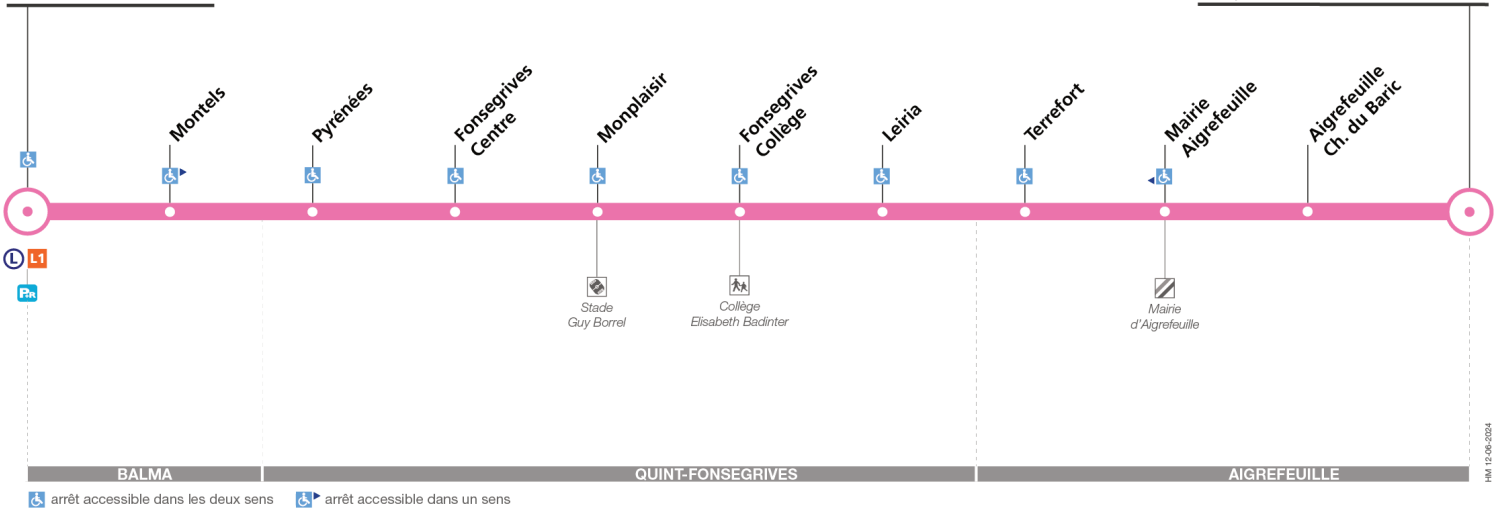

Horaires théoriques dépendant des conditions de circulation.
Pour connaître les horaires en temps réel, vous pouvez consulter notre site www.tisseo.fr ou notre application mobile.

104

Direction Balma Ribaute

du 2 septembre 2024
au 31 août 2025

Balma Ribaute

Aigrefeuille Les Clos

Lundi à vendredi

Aigrefeuille Les Clos	06:10	07:01	07:53	08:43	09:31	10:23	11:13	12:03	12:53	13:46	14:43	15:35	16:25	17:20	18:15	19:05	19:55	20:45
Aigrefeuille Ch. Baric	06:13	07:04	07:56	08:46	09:34	10:26	11:16	12:06	12:56	13:49	14:46	15:38	16:28	17:23	18:18	19:08	19:58	20:48
Mairie Aigrefeuille	06:14	07:05	07:57	08:47	09:35	10:27	11:17	12:07	12:57	13:50	14:47	15:39	16:29	17:24	18:19	19:09	19:59	20:49
Terrefort	06:14	07:06	07:58	08:48	09:36	10:28	11:18	12:08	12:58	13:51	14:48	15:40	16:30	17:25	18:20	19:10	20:00	20:50
Leiria	06:17	07:09	08:01	08:51	09:39	10:31	11:21	12:11	13:01	13:54	14:51	15:43	16:33	17:28	18:23	19:13	20:03	20:53
Fonsegrives Collège	06:19	07:10	08:02	08:52	09:40	10:32	11:22	12:12	13:02	13:55	14:52	15:44	16:34	17:29	18:24	19:14	20:04	20:54
Monplaisir	06:19	07:11	08:03	08:53	09:41	10:33	11:23	12:13	13:03	13:56	14:53	15:45	16:35	17:30	18:25	19:15	20:05	20:55
Fonsegrives Centre	06:20	07:12	08:04	08:54	09:42	10:34	11:24	12:14	13:04	13:57	14:54	15:46	16:36	17:31	18:26	19:16	20:06	20:56
Pyrénées	06:22	07:14	08:06	08:56	09:44	10:36	11:26	12:16	13:06	13:59	14:56	15:48	16:39	17:34	18:28	19:18	20:08	20:58
Montels	06:26	07:19	08:11	09:01	09:49	10:41	11:31	12:21	13:11	14:04	15:01	15:53	16:44	17:39	18:33	19:23	20:13	21:03
Balma Ribaute	06:29	07:22	08:14	09:04	09:52	10:44	11:34	12:24	13:14	14:07	15:04	15:56	16:48	17:43	18:36	19:26	20:16	21:06