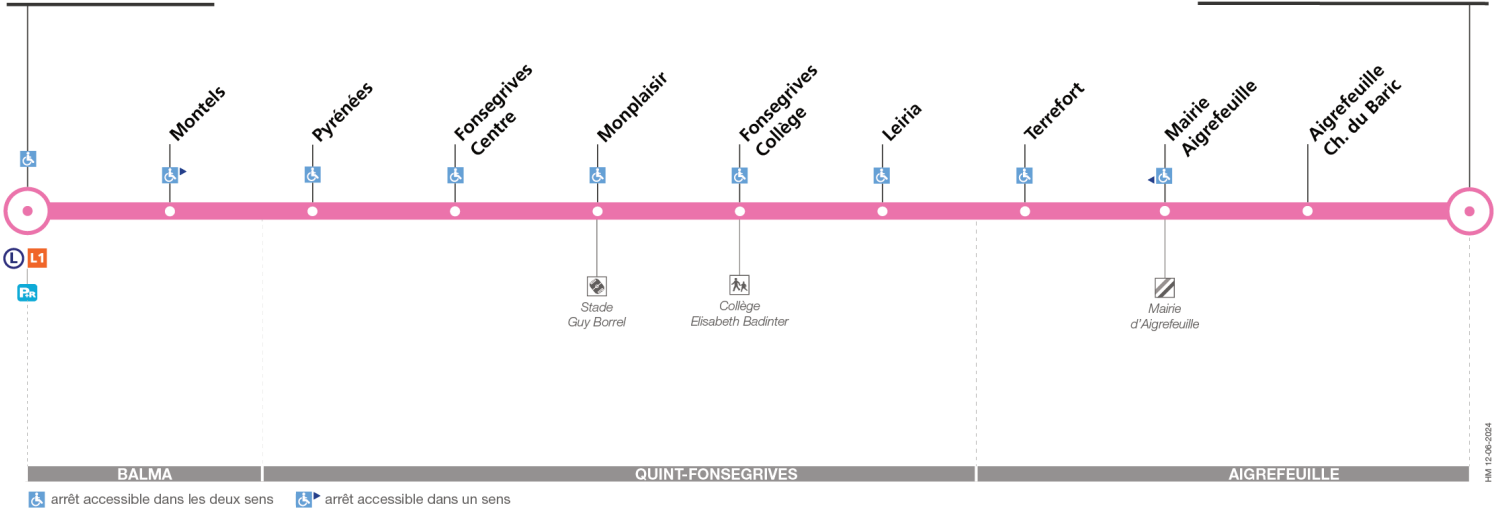

104

Direction Aigrefeuille Les Clos

du 2 septembre 2024
au 31 août 2025

Balma Ribaute

Aigrefeuille Les Clos

Lundi à vendredi

Balma Ribaute	06:36	07:29	08:19	09:08	09:59	10:49	11:39	12:29	13:23	14:20	15:11	16:01	16:51	17:46	18:41	19:31	20:21	21:10
Montels	06:37	07:30	08:21	09:10	10:01	10:51	11:41	12:31	13:25	14:22	15:13	16:03	16:53	17:48	18:43	19:33	20:23	21:12
Pyrénées	06:38	07:31	08:22	09:11	10:02	10:52	11:42	12:32	13:26	14:23	15:14	16:04	16:55	17:50	18:45	19:34	20:24	21:13
Fonsegrives Centre	06:39	07:32	08:23	09:12	10:03	10:53	11:43	12:33	13:27	14:24	15:15	16:05	16:56	17:51	18:46	19:35	20:25	21:14
Monplaisir	06:40	07:33	08:24	09:13	10:04	10:54	11:44	12:34	13:28	14:25	15:16	16:06	16:57	17:52	18:47	19:36	20:26	21:15
Fonsegrives Collège	06:41	07:34	08:25	09:14	10:05	10:55	11:45	12:35	13:29	14:26	15:17	16:07	16:58	17:53	18:48	19:37	20:27	21:16
Leiria	06:42	07:35	08:27	09:16	10:07	10:57	11:47	12:37	13:31	14:28	15:19	16:09	17:00	17:55	18:50	19:39	20:29	21:18
Terrefort	06:46	07:39	08:31	09:20	10:11	11:01	11:51	12:41	13:35	14:32	15:23	16:13	17:04	17:59	18:54	19:43	20:33	21:22
Mairie Aigrefeuille	06:47	07:40	08:32	09:21	10:12	11:02	11:52	12:42	13:36	14:33	15:24	16:15	17:06	18:01	18:55	19:44	20:34	21:23
Aigrefeuille Ch. Baric	06:49	07:42	08:34	09:23	10:14	11:04	11:54	12:44	13:38	14:35	15:26	16:17	17:08	18:03	18:57	19:46	20:36	21:25
Aigrefeuille Les Clos	06:55	07:48	08:40	09:29	10:20	11:10	12:00	12:50	13:44	14:41	15:32	16:23	17:14	18:09	19:03	19:52	20:42	21:31