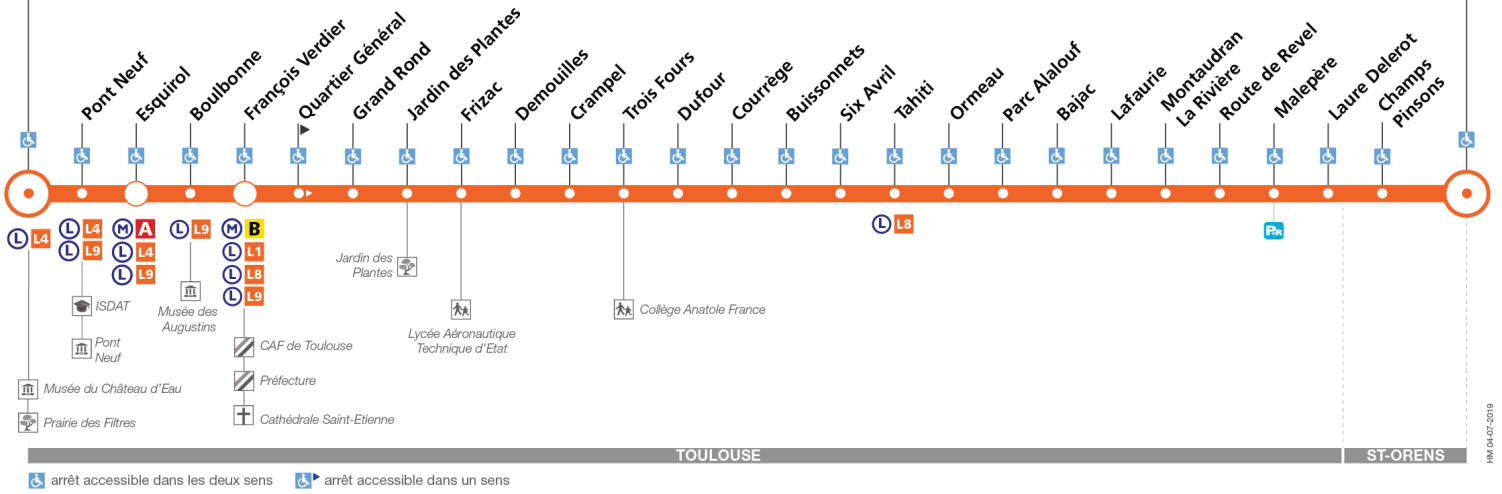

Direction Saint-Orens Centre Commercial

du 31 août 2020
au 4 juillet 2021

Cours Dillon

St-Orens Ctre Cial

Lundi à vendredi

Cours Dillon	05:25	05:47	06:09	06:30	06:48	Entre 7 h et 10 h 30, temps d'attente max : 9 min	Entre 10 h 30 et 15 h 30, temps d'attente max : 10 min	Entre 15 h 30 et 19 h, temps d'attente max : 8 min	19:06	19:15	19:26	19:37	19:52	20:07	20:22
François Verdier	05:28	05:50	06:12	06:34	06:52				19:12	19:21	19:32	19:42	19:57	20:12	20:27
Grand Rond	05:30	05:52	06:14	06:36	06:54				19:15	19:24	19:35	19:45	20:00	20:15	20:29
Crampel	05:33	05:55	06:17	06:39	06:57				19:19	19:28	19:39	19:49	20:04	20:19	20:33
Tahiti	05:37	06:00	06:22	06:44	07:02				19:26	19:34	19:45	19:55	20:10	20:25	20:39
Montaudran-La Rivière	05:41	06:05	06:28	06:50	07:08				19:32	19:40	19:51	20:01	20:16	20:31	20:45
St-Orens Ctre Cial	05:45	06:09	06:32	06:54	07:13	19:37	19:45	19:56	20:06	20:20	20:35	20:49			

Lundi à vendredi en vacances scolaires

Cours Dillon	05:25	05:45	06:00	06:15	06:30	06:45	06:57	Entre 7 h et 19 h, temps d'attente max : 11 min	19:05	19:16	19:28	19:40	19:53	20:08	20:23	20:38	20:54	21:09	21:25	21:45	22:05
François Verdier	05:29	05:49	06:04	06:19	06:34	06:49	07:01		19:11	19:22	19:34	19:46	19:58	20:13	20:28	20:43	20:59	21:14	21:30	21:50	22:10
Grand Rond	05:31	05:51	06:06	06:21	06:36	06:51	07:03		19:13	19:24	19:36	19:48	20:00	20:15	20:30	20:45	21:01	21:16	21:32	21:52	22:12
Crampel	05:33	05:53	06:08	06:24	06:39	06:54	07:06		19:17	19:28	19:40	19:52	20:04	20:19	20:33	20:48	21:04	21:19	21:34	21:54	22:14
Tahiti	05:37	05:57	06:12	06:29	06:44	06:59	07:12		19:24	19:35	19:47	19:58	20:10	20:25	20:39	20:54	21:10	21:25	21:40	22:00	22:20
Montaudran-La Rivière	05:42	06:02	06:17	06:34	06:49	07:04	07:18		19:30	19:41	19:53	20:04	20:16	20:31	20:45	20:59	21:15	21:30	21:45	22:05	22:25
St-Orens Ctre Cial	05:46	06:06	06:21	06:38	06:53	07:08	07:22	19:34	19:45	19:57	20:08	20:20	20:35	20:49	21:03	21:19	21:34	21:49	22:09	22:29	