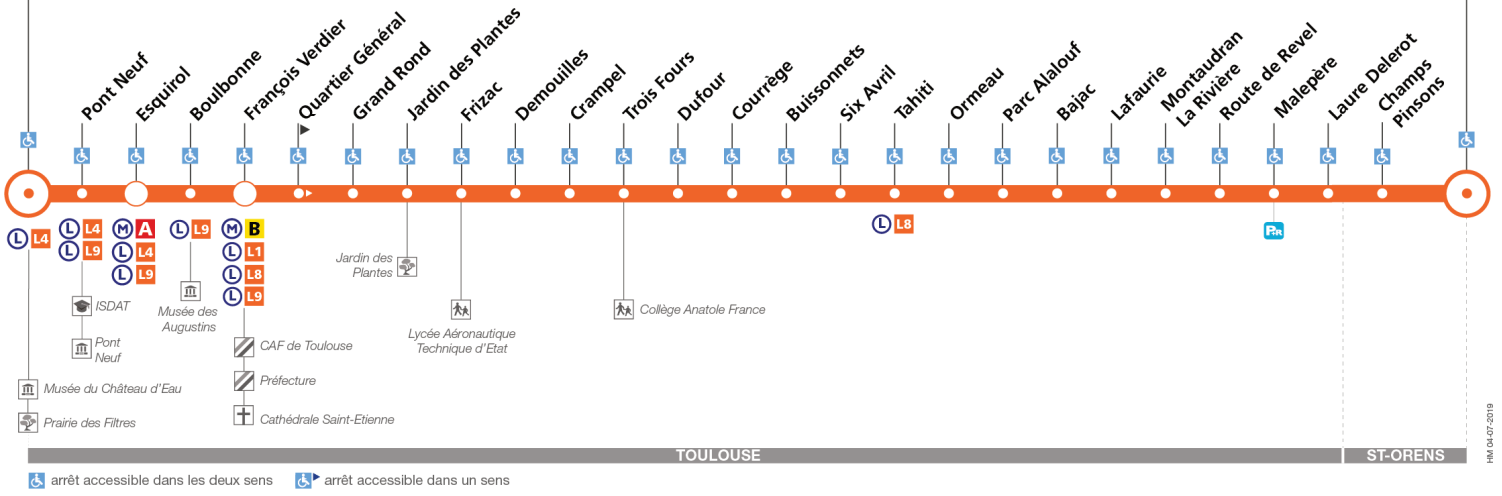

Lundi à vendredi en vacances scolaires

Cours Dillon	05:25	05:45	06:00	06:15	06:30	06:45	06:57	Entre 7 h et 19 h, temps d'attente max : 11 min	19:05	19:16	19:28	19:40	19:53	20:08	20:23	20:38	20:54	21:09	21:25	21:45	22:05
François Verdier	05:29	05:49	06:04	06:19	06:34	06:49	07:01		19:11	19:22	19:34	19:46	19:58	20:13	20:28	20:43	20:59	21:14	21:30	21:50	22:10
Grand Rond	05:31	05:51	06:06	06:21	06:36	06:51	07:03		19:13	19:24	19:36	19:48	20:00	20:15	20:30	20:45	21:01	21:16	21:32	21:52	22:12
Crampel	05:33	05:53	06:08	06:24	06:39	06:54	07:06		19:17	19:28	19:40	19:52	20:04	20:19	20:33	20:48	21:04	21:19	21:34	21:54	22:14
Tahiti	05:37	05:57	06:12	06:29	06:44	06:59	07:12		19:24	19:35	19:47	19:58	20:10	20:25	20:39	20:54	21:10	21:25	21:40	22:00	22:20
Montaudran-La Rivière	05:42	06:02	06:17	06:34	06:49	07:04	07:18		19:30	19:41	19:53	20:04	20:16	20:31	20:45	20:59	21:15	21:30	21:45	22:05	22:25
St-Orens Ctre Cial	05:46	06:06	06:21	06:38	06:53	07:08	07:22	19:34	19:45	19:57	20:08	20:20	20:35	20:49	21:03	21:19	21:34	21:49	22:09	22:29	

Horaires théoriques dépendant des conditions de circulation.
Pour connaître les horaires en temps réel, vous pouvez consulter notre site www.tisseo.fr ou notre application mobile.

Direction Cours Dillon

du 31 août 2020 au 4 juillet 2021

Cours Dillon

St-Orens Ctre Cial

Lundi à vendredi

Table of bus departure times for Monday to Friday, including columns for destinations and specific times.

Samedi

Table of bus departure times for Saturday, including columns for destinations and specific times.

Dimanche et jours fériés

Table of bus departure times for Sunday and public holidays, including columns for destinations and specific times.

Lundi à vendredi en vacances scolaires

Table of bus departure times for Monday to Friday during school holidays, including columns for destinations and specific times.