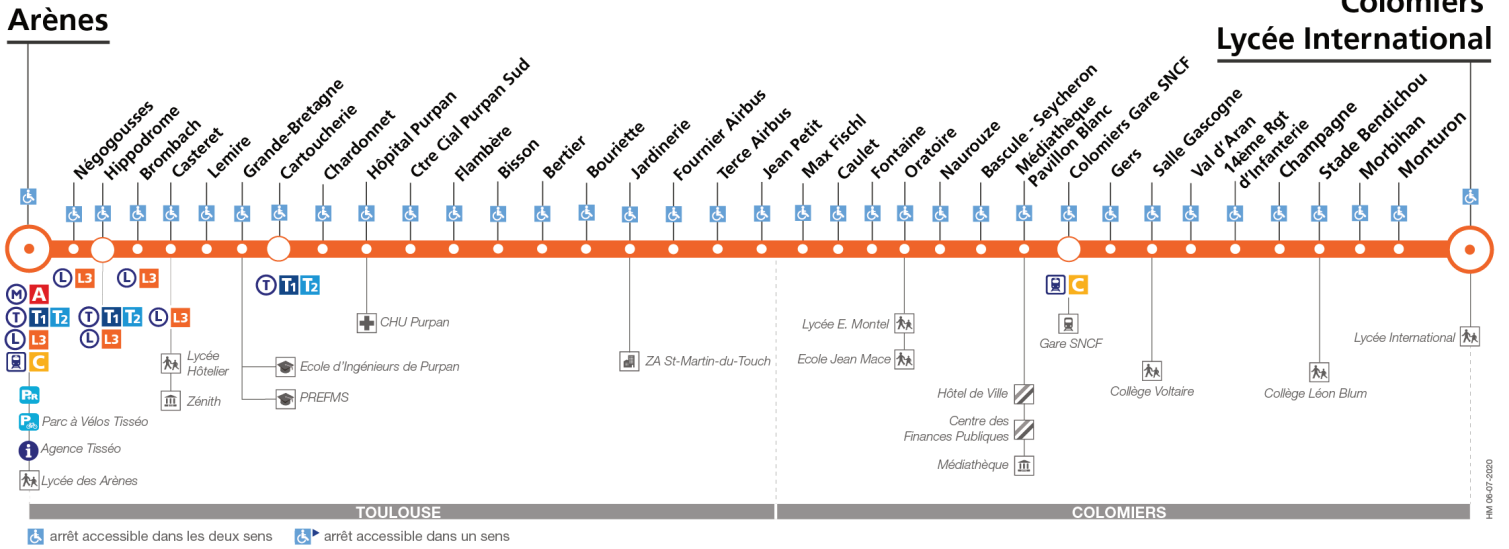

Direction Arènes

du 31 août 2020  
au 4 juillet 2021

Lundi à vendredi

	05:15	05:40	06:01	06:16	06:28	06:40	06:50							19:04	19:15	19:26	19:37	19:50
Colomiers Lycée International	05:15	05:40	06:01	06:16	06:28	06:40	06:50							19:04	19:15	19:26	19:37	19:50
Salle Gascogne	05:21	05:46	06:07	06:22	06:34	06:47	06:57							19:10	19:21	19:32	19:43	19:56
Colomiers Gare SNCF	05:25	05:50	06:11	06:26	06:38	06:51	07:01							19:14	19:25	19:36	19:47	19:59
Oratoire	05:29	05:54	06:16	06:31	06:43	06:56	07:07							19:18	19:29	19:40	19:51	20:03
Fournier Airbus	05:34	06:00	06:22	06:37	06:49	07:02	07:13	Entre 7 h et 9 h, temps d'attente max : 10 min						19:24	19:35	19:46	19:57	20:09
Hôpital Purpan	05:41	06:07	06:29	06:44	06:56	07:10	07:21	Entre 9 h et 16 h, temps d'attente max : 12 min						19:32	19:43	19:53	20:04	20:16
Lemire	05:44	06:10	06:32	06:47	07:00	07:14	07:26	Entre 16 h et 19 h, temps d'attente max : 9 min						19:37	19:47	19:57	20:08	20:20
Arènes	05:50	06:16	06:38	06:53	07:06	07:21	07:34							19:44	19:54	20:04	20:15	20:27

Dimanche et jours fériés

Table with 24 columns (times) and 10 rows (stations: Colomiers Lycée International, Salle Gascogne, Colomiers Gare SNCF, Oratoire, Fournier Airbus, Hôpital Purpan, Lemire, Arènes). It lists departure times for various bus lines on Sundays and public holidays.

Lundi à vendredi en vacances scolaires

Table with 24 columns (times) and 10 rows (stations: Colomiers Lycée International, Salle Gascogne, Colomiers Gare SNCF, Oratoire, Fournier Airbus, Hôpital Purpan, Lemire, Arènes). It lists departure times for various bus lines from Monday to Friday during school holidays.