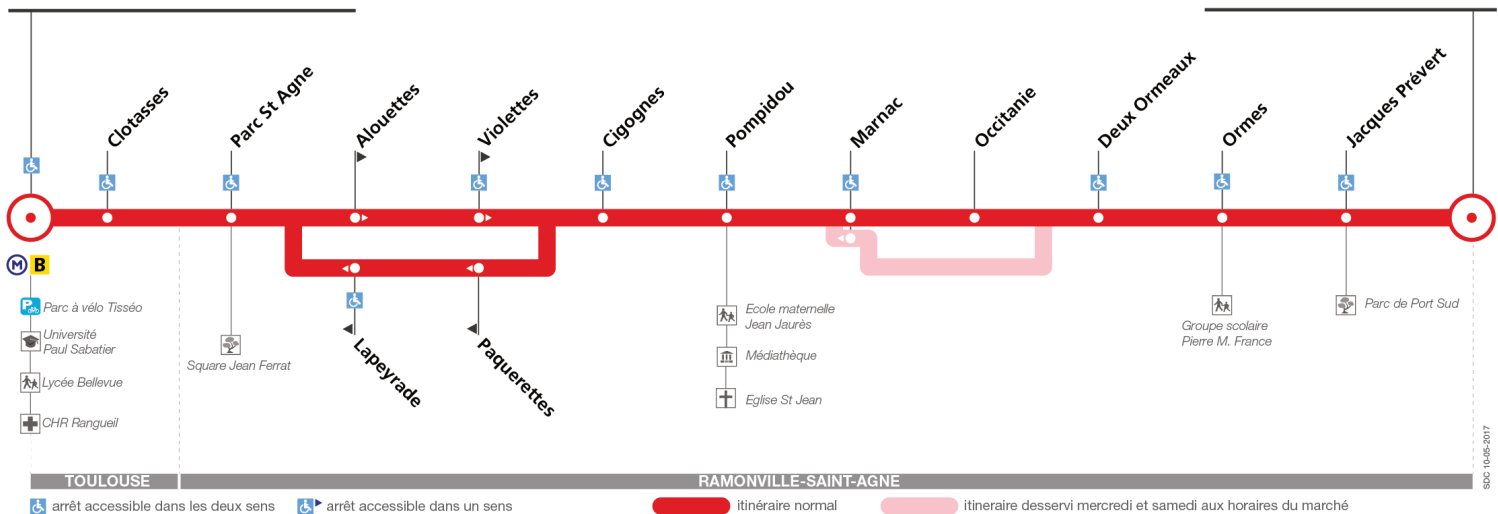

Horaires théoriques dépendant des conditions de circulation.
 Pour connaître les horaires en temps réel, vous pouvez consulter notre site www.tisseo.fr ou notre application mobile.

82

Direction Université Paul Sabatier

du 31 août 2020
au 29 août 2021

Université Paul Sabatier

Ramonville Port Sud

Lundi à vendredi

	e	m	e	m	e	m	e	m	e	m	e	m	e	m	e	m	e	m	e	m				
Ramonville Port Sud	07:00	07:00	07:21	07:21	07:50	07:50	08:11	08:11	08:37	08:37	09:05	09:05	09:30	09:30	10:02	10:02	10:47	10:47	11:32	11:32	12:17	12:17	13:02	13:02
Occitanie	07:04	-	07:25	-	07:54	-	08:15	-	08:41	-	09:09	-	09:34	-	10:06	-	10:51	-	11:36	-	12:21	-	13:06	-
Marnac	07:05	07:05	07:26	07:26	07:55	07:55	08:16	08:16	08:42	08:42	09:10	09:10	09:35	09:35	10:07	10:07	10:52	10:52	11:37	11:37	12:22	12:22	13:07	13:07
Clotasses	07:10	07:10	07:33	07:33	08:02	08:02	08:23	08:23	08:49	08:49	09:17	09:17	09:42	09:42	10:13	10:13	10:58	10:58	11:43	11:43	12:28	12:28	13:13	13:13
Université Paul Sabatier	07:13	07:13	07:36	07:36	08:05	08:05	08:26	08:26	08:52	08:52	09:20	09:20	09:45	09:45	10:16	10:16	11:01	11:01	11:46	11:46	12:31	12:31	13:16	13:16
Ramonville Port Sud	13:47	13:47	14:32	15:17	15:45	16:10	16:35	17:00	17:25	17:50	18:15	18:40	19:05	19:30										
Occitanie	13:51	-	14:36	15:21	15:49	16:14	16:39	17:04	17:29	17:54	18:19	18:44	19:09	19:34										
Marnac	13:52	13:52	14:37	15:22	15:50	16:15	16:40	17:05	17:30	17:55	18:20	18:45	19:10	19:35										
Clotasses	13:58	13:58	14:43	15:28	15:56	16:22	16:47	17:12	17:37	18:02	18:26	18:51	19:16	19:41										
Université Paul Sabatier	14:01	14:01	14:46	15:31	15:59	16:25	16:50	17:15	17:40	18:05	18:29	18:54	19:19	19:44										