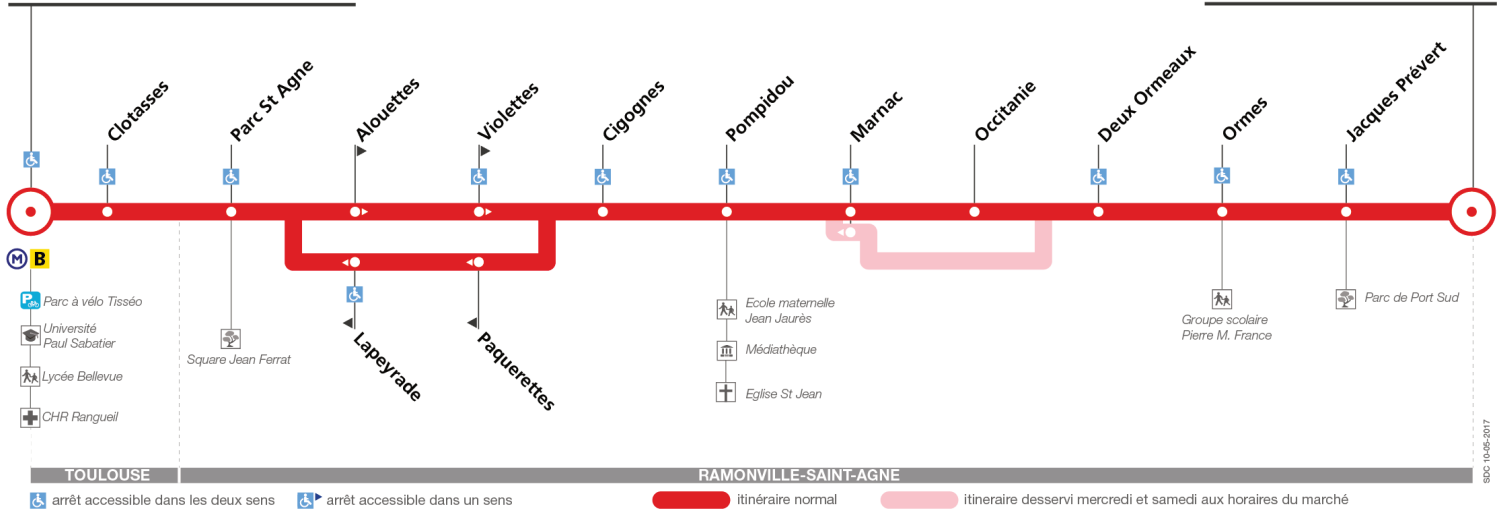

82

Direction Ramonville Port Sud

du 31 août 2020
au 29 août 2021

Université Paul Sabatier

Ramonville Port Sud

Lundi à vendredi

	m	e	m	e	m	e	m	e	m	e	m	e	m	e	m	e	m	e	m	e				
Université Paul Sabatier	07:25	07:25	07:48	07:48	08:15	08:15	08:40	08:40	09:05	09:05	09:40	09:40	10:25	10:25	11:10	11:10	11:55	11:55	12:40	12:40	13:25	13:25	14:10	14:10
Clotasses	07:27	07:27	07:50	07:50	08:17	08:17	08:42	08:42	09:07	09:07	09:42	09:42	10:27	10:27	11:12	11:12	11:57	11:57	12:42	12:42	13:27	13:27	14:12	14:12
Marnac	-	07:32	-	07:55	-	08:24	-	08:49	-	09:13	-	09:48	-	10:33	-	11:18	-	12:03	-	12:48	-	13:34	-	14:19
Occitanie	-	07:33	-	07:56	-	08:25	-	08:50	-	09:14	-	09:49	-	10:34	-	11:19	-	12:04	-	12:49	-	13:35	-	14:20
Ramonville Port Sud	07:37	07:37	08:00	08:00	08:29	08:29	08:54	08:54	09:18	09:18	09:53	09:53	10:38	10:38	11:23	11:23	12:08	12:08	12:53	12:53	13:39	13:39	14:24	14:24
Université Paul Sabatier	14:55	15:20	15:45	16:10	16:35	17:00	17:25	17:50	18:15	18:40	19:05	Notes												
Clotasses	14:57	15:22	15:47	16:12	16:37	17:02	17:27	17:52	18:17	18:42	19:07	Sauf le mercredi												
Marnac	15:04	15:29	15:54	16:19	16:44	17:09	17:34	17:59	18:24	18:49	19:14	Uniquement le mercredi												
Occitanie	15:05	15:30	15:55	16:20	16:45	17:10	17:35	18:00	18:25	18:50	19:15													
Ramonville Port Sud	15:09	15:35	16:00	16:25	16:51	17:16	17:41	18:05	18:30	18:54	19:19													

Samedi

Université Paul Sabatier	07:30	08:20	09:10	10:00	10:50	11:40	12:30	13:20	14:10	15:00	15:50	16:40	17:30	18:20	19:10
Clotasses	07:32	08:22	09:12	10:02	10:52	11:42	12:32	13:22	14:12	15:02	15:52	16:42	17:32	18:22	19:12
Marnac	-	-	-	-	-	-	-	-	-	15:08	15:58	16:48	17:38	18:28	19:18
Occitanie	-	-	-	-	-	-	-	-	-	15:09	15:59	16:49	17:39	18:29	19:19
Ramonville Port Sud	07:42	08:32	09:23	10:13	11:03	11:53	12:43	13:33	14:23	15:13	16:03	16:53	17:43	18:33	19:23