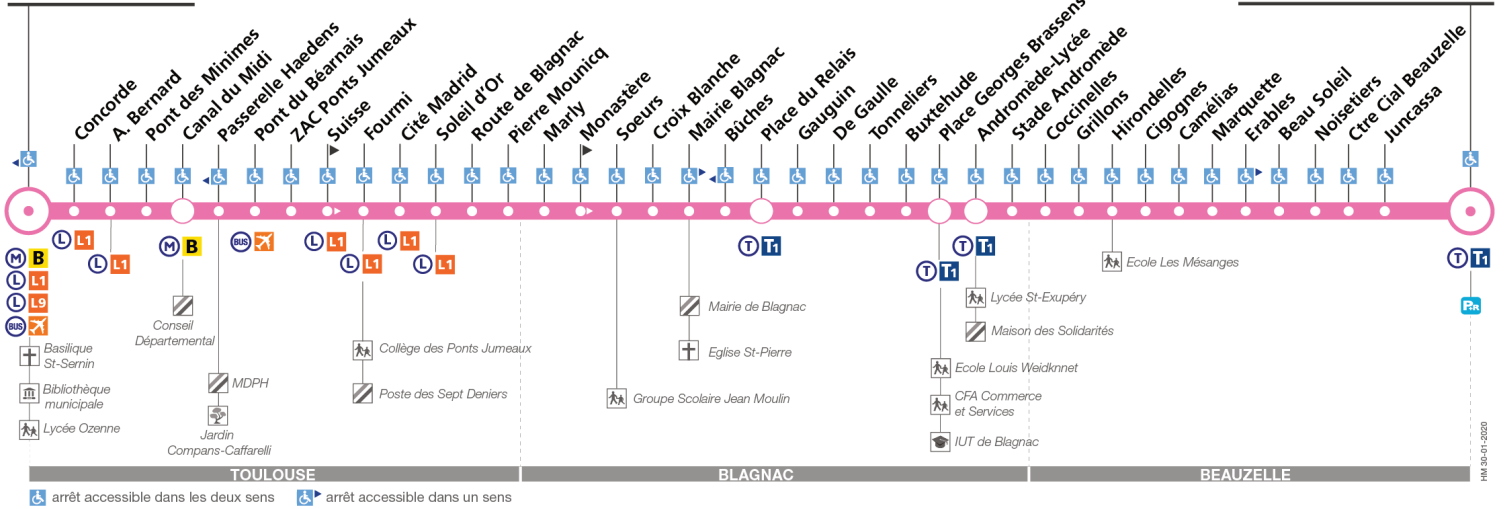

70

Direction Aéroconstellation

du 31 août 2020
au 4 juillet 2021

Jeanne d'Arc

Aéroconstellation

Lundi à vendredi

Jeanne d'Arc	06:00	06:30	06:50	07:00	07:14	07:27	07:41	07:56	08:10	08:25	08:40	08:55	09:10	09:35	09:55	10:15	10:35	10:55	11:15	11:35	11:55	12:15	12:35	12:55
Canal du Midi	06:05	06:35	06:56	07:06	07:20	07:33	07:49	08:04	08:18	08:33	08:48	09:02	09:17	09:42	10:02	10:22	10:42	11:02	11:22	11:42	12:02	12:22	12:42	13:02
ZAC Ponts Jumeaux	06:08	06:38	07:00	07:10	07:24	07:38	07:55	08:10	08:24	08:38	08:53	09:06	09:21	09:45	10:05	10:25	10:45	11:05	11:25	11:45	12:05	12:25	12:45	13:05
Marly	06:15	06:46	07:08	07:19	07:34	07:48	08:07	08:23	08:41	08:55	09:07	09:19	09:32	09:54	10:14	10:34	10:54	11:14	11:34	11:54	12:14	12:34	12:54	13:14
Mairie Blagnac	06:18	06:49	07:11	07:22	07:37	07:51	08:10	08:26	08:44	08:58	09:10	09:22	09:35	09:57	10:17	10:37	10:57	11:17	11:37	11:57	12:17	12:37	12:57	13:17
Place du Relais	06:20	06:51	07:13	07:24	07:39	07:53	08:12	08:28	08:46	09:00	09:12	09:24	09:37	09:59	10:19	10:39	10:59	11:19	11:39	11:59	12:19	12:39	12:59	13:19
Andromède-Lycée	06:26	06:57	07:21	07:32	07:48	08:01	08:20	08:36	08:54	09:08	09:20	09:32	09:44	10:06	10:26	10:46	11:06	11:26	11:46	12:06	12:26	12:46	13:06	13:26
Cigognes	06:30	07:01	07:26	07:37	07:54	08:07	08:26	08:42	09:00	09:13	09:25	09:37	09:49	10:11	10:31	10:51	11:11	11:31	11:51	12:11	12:31	12:52	13:12	13:32
Ctre Cial Beauzelle	06:34	07:05	07:30	07:41	07:58	08:11	08:30	08:46	09:04	09:17	09:29	09:41	09:53	10:15	10:35	10:55	11:15	11:35	11:55	12:15	12:35	12:56	13:16	13:36
Aéroconstellation	06:37	07:08	07:33	07:44	08:01	08:14	08:33	08:49	09:07	09:20	09:32	09:44	09:56	10:18	10:38	10:58	11:18	11:38	11:58	12:18	12:38	12:59	13:19	13:39