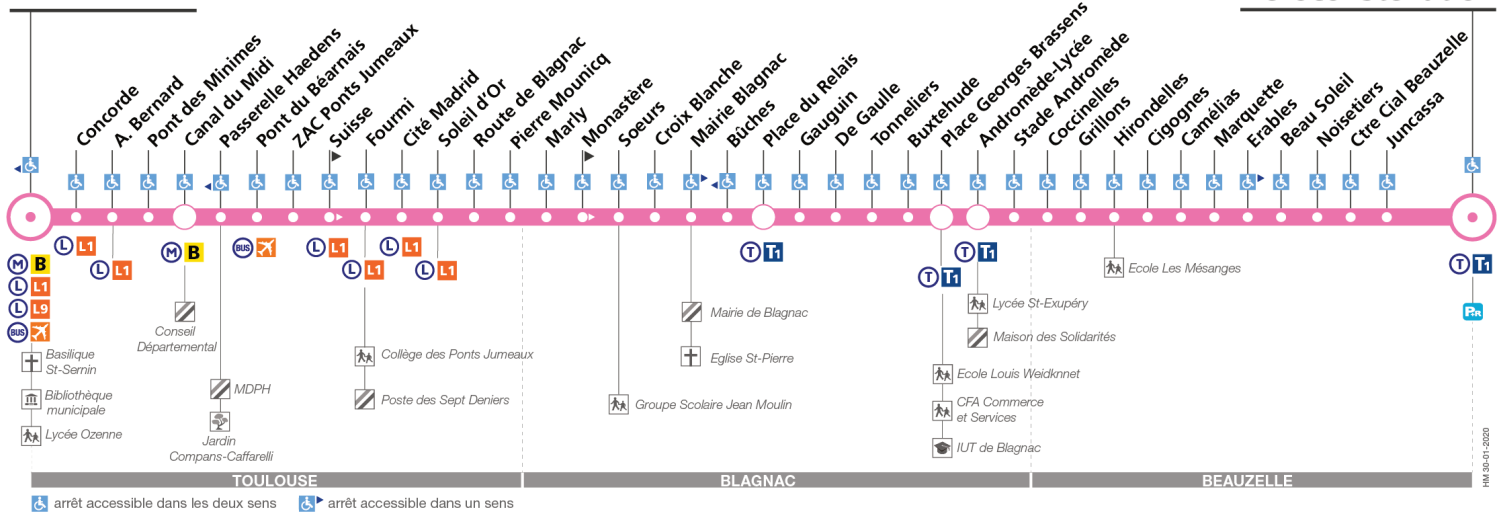

Horaires théoriques dépendant des conditions de circulation.

Pour connaître les horaires en temps réel, vous pouvez consulter notre site www.tisseo.fr ou notre application mobile.

70

Direction Jeanne d'Arc

du 31 août 2020
au 4 juillet 2021

Jeanne d'Arc

Aéroconstellation

Lundi à vendredi

Aéroconstellation	06:00	06:30	06:45	06:58	07:10	07:20	07:30	07:42	07:55	08:15	08:35	08:55	09:15	09:35	09:55	10:15	10:35	10:55	11:15	11:35	11:55	12:15	12:35	12:55
Ctre Cial Beauzelle	06:02	06:33	06:48	07:01	07:13	07:23	07:33	07:45	07:58	08:18	08:38	08:58	09:18	09:38	09:58	10:18	10:37	10:57	11:17	11:37	11:57	12:17	12:37	12:57
Cigognes	06:06	06:37	06:52	07:05	07:17	07:27	07:38	07:50	08:03	08:23	08:42	09:02	09:22	09:42	10:02	10:22	10:41	11:01	11:21	11:41	12:01	12:21	12:41	13:01
Andromède-Lycée	06:13	06:44	06:59	07:12	07:24	07:35	07:47	07:59	08:11	08:31	08:50	09:09	09:29	09:49	10:09	10:29	10:48	11:08	11:28	11:48	12:08	12:28	12:48	13:08
Place du Relais	06:18	06:49	07:05	07:18	07:30	07:41	07:53	08:05	08:17	08:37	08:56	09:15	09:35	09:55	10:15	10:35	10:54	11:14	11:34	11:54	12:14	12:34	12:54	13:14
Mairie Blagnac	06:20	06:51	07:07	07:20	07:32	07:43	07:55	08:07	08:19	08:39	08:58	09:17	09:37	09:57	10:17	10:37	10:56	11:16	11:36	11:56	12:16	12:36	12:56	13:16
Marly	06:23	06:54	07:10	07:23	07:35	07:47	07:59	08:11	08:23	08:43	09:02	09:20	09:40	10:00	10:20	10:40	10:59	11:19	11:39	11:59	12:19	12:39	12:59	13:19
ZAC Ponts Jumeaux	06:31	07:02	07:19	07:32	07:45	07:57	08:09	08:22	08:34	08:53	09:11	09:29	09:49	10:09	10:29	10:49	11:08	11:28	11:48	12:08	12:28	12:48	13:08	13:28
Canal du Midi	06:35	07:06	07:24	07:37	07:50	08:02	08:14	08:27	08:39	08:57	09:15	09:33	09:53	10:13	10:33	10:53	11:12	11:32	11:52	12:12	12:32	12:52	13:12	13:32
Jeanne d'Arc	06:40	07:12	07:30	07:45	07:58	08:10	08:26	08:39	08:51	09:05	09:23	09:41	10:00	10:20	10:41	11:01	11:20	11:40	12:00	12:20	12:40	12:59	13:19	13:39