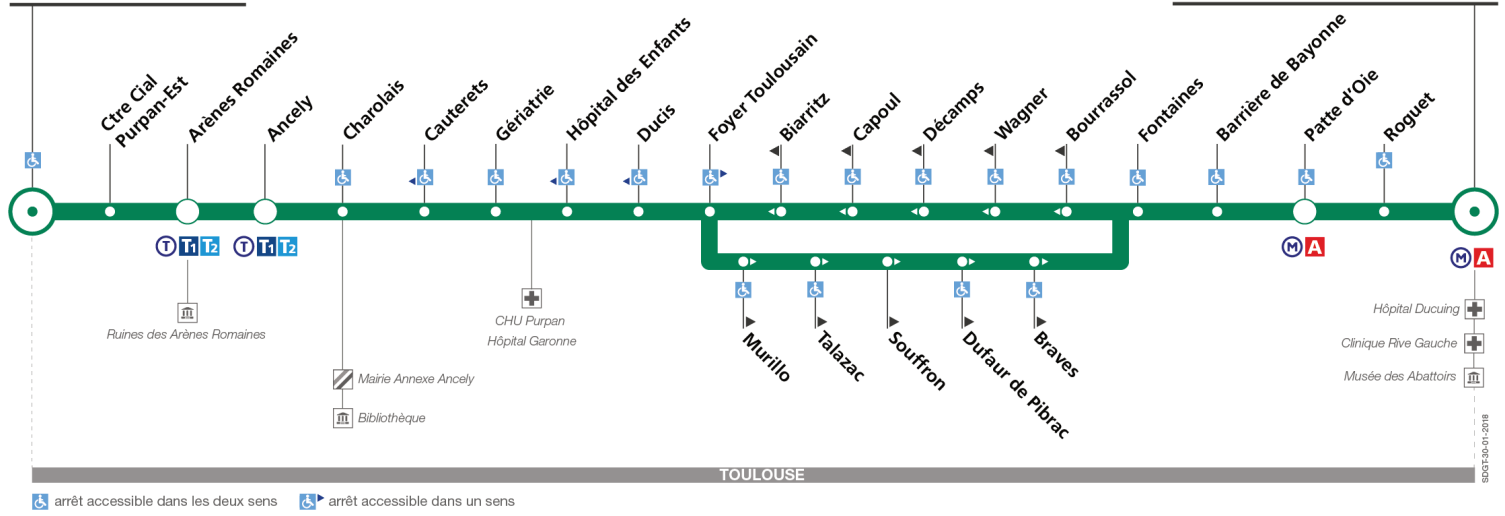

## Direction Saint Cyprien - République

du 31 août 2020  
au 4 juillet 2021

### St Cyprien-République

🚻 arrêt accessible dans les deux sens    🚻 arrêt accessible dans un sens

### St Cyprien-République

TOULOUSE

arrêt accessible dans les deux sens / arrêt accessible dans un sens