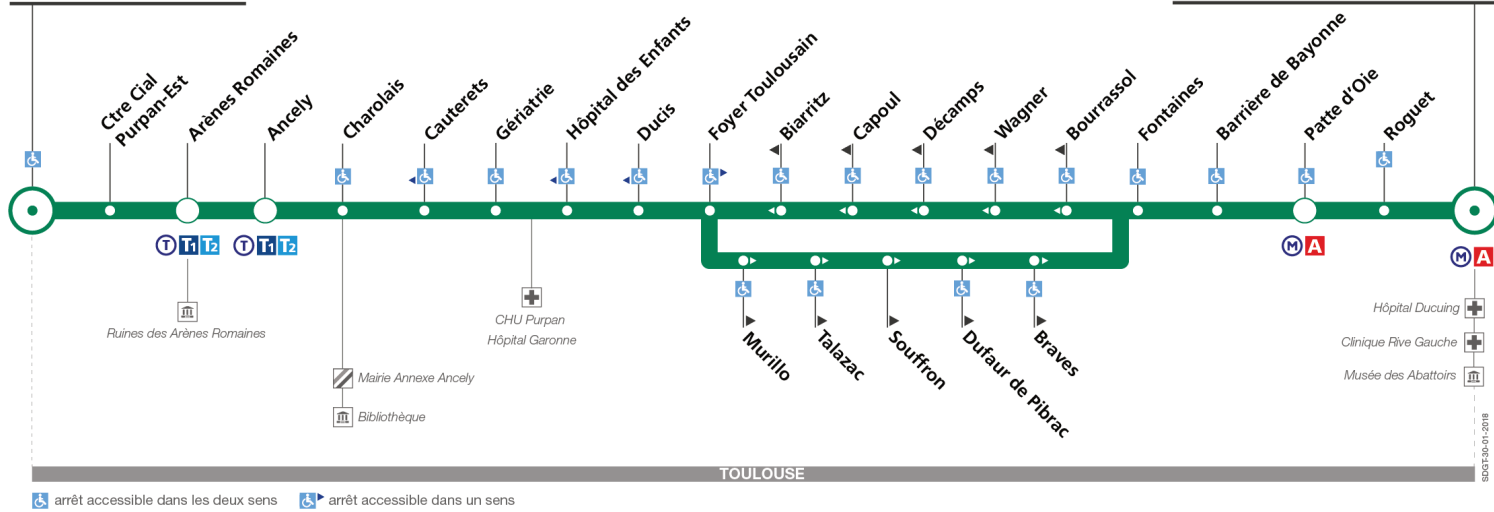

66

Direction Pelletier Purpan

du 31 août 2020
au 4 juillet 2021

Pelletier Purpan

St Cyprien-République

TOULOUSE

arrêt accessible dans les deux sens / arrêt accessible dans un sens

Lundi à vendredi

St Cyprien - République	06:05	06:35	06:55	07:10	07:25	07:40	07:55	08:05	08:15	08:25	08:40	08:55	09:10	09:25	09:40	09:55	10:10	10:25	10:40	10:55	11:10	11:25	11:40	11:55
Fontaines	06:07	06:37	06:57	07:13	07:28	07:44	07:59	08:09	08:19	08:29	08:44	08:58	09:13	09:28	09:43	09:58	10:13	10:28	10:43	10:58	11:13	11:28	11:43	11:58
Foyer Toulousain	06:11	06:41	07:01	07:17	07:32	07:48	08:03	08:13	08:23	08:34	08:49	09:03	09:18	09:33	09:48	10:03	10:18	10:33	10:48	11:03	11:18	11:33	11:48	12:03
Ancely	06:15	06:46	07:06	07:22	07:37	07:53	08:08	08:20	08:30	08:42	08:57	09:10	09:23	09:38	09:53	10:08	10:23	10:38	10:53	11:08	11:23	11:38	11:53	12:08
Pelletier Purpan	06:18	06:49	07:09	07:25	07:41	07:57	08:12	08:24	08:34	08:46	09:01	09:14	09:27	09:42	09:57	10:12	10:27	10:42	10:57	11:12	11:27	11:42	11:57	12:12

St Cyprien - République	12:10	12:25	12:40	12:55	13:10	13:25	13:45	14:05	14:25	14:40	14:55	15:10	15:24	15:38	15:50	16:02	16:14	16:29	16:44	16:59	17:14	17:29	17:44	17:59
Fontaines	12:13	12:28	12:43	12:58	13:13	13:28	13:48	14:08	14:28	14:43	14:58	15:13	15:27	15:41	15:53	16:06	16:18	16:33	16:48	17:03	17:18	17:33	17:48	18:03
Foyer Toulousain	12:18	12:33	12:48	13:03	13:18	13:33	13:53	14:13	14:33	14:48	15:03	15:18	15:32	15:46	15:58	16:11	16:23	16:38	16:53	17:09	17:24	17:39	17:53	18:08
Ancely	12:23	12:38	12:53	13:08	13:23	13:38	13:58	14:18	14:38	14:53	15:08	15:23	15:37	15:51	16:04	16:17	16:29	16:44	16:59	17:19	17:33	17:47	18:00	18:14
Pelletier Purpan	12:27	12:42	12:57	13:12	13:27	13:42	14:03	14:23	14:43	14:58	15:13	15:28	15:43	15:57	16:10	16:23	16:35	16:50	17:05	17:25	17:39	17:53	18:06	18:20

St Cyprien - République	18:14	18:29	18:44	18:59	19:14	19:29	19:44	20:02	20:20	20:39	21:00													
Fontaines	18:18	18:33	18:48	19:03	19:18	19:32	19:47	20:05	20:23	20:42	21:03													
Foyer Toulousain	18:23	18:38	18:53	19:08	19:22	19:36	19:51	20:09	20:27	20:46	21:06													
Ancely	18:28	18:43	18:58	19:13	19:27	19:41	19:56	20:14	20:32	20:50	21:10													
Pelletier Purpan	18:34	18:47	19:02	19:17	19:31	19:45	20:00	20:18	20:35	20:53	21:13													

Samedi