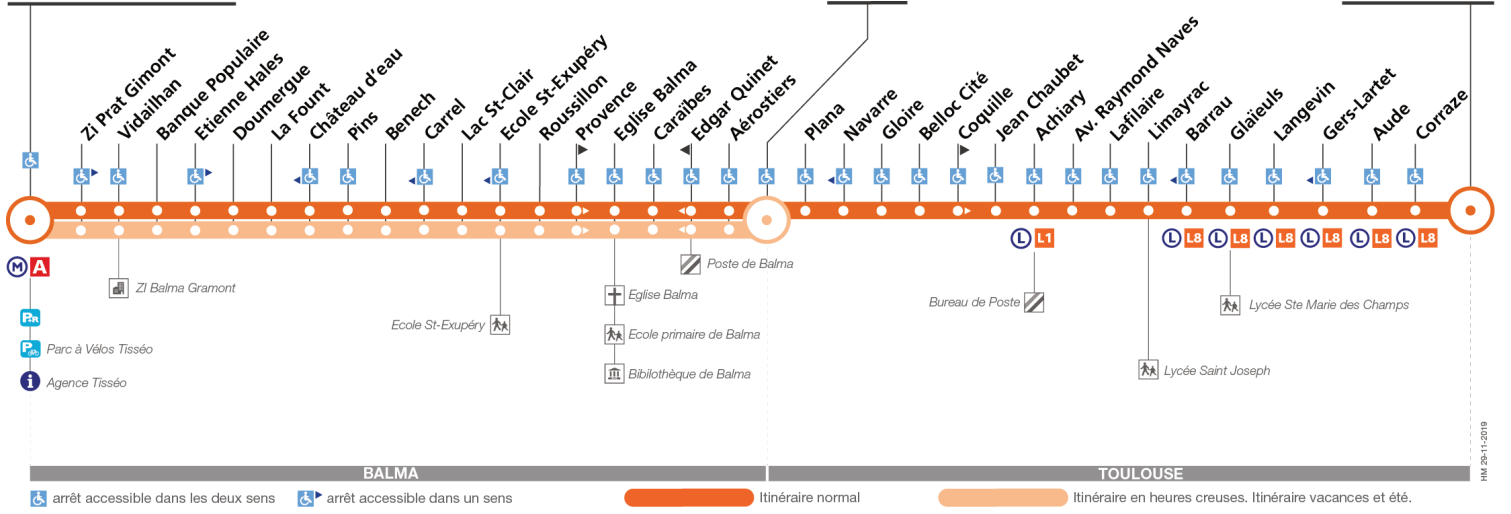

51

Direction La Terrasse

du 31 août 2020
au 29 août 2021

Balma-Gramont

Stade

La Terrasse

Lundi à vendredi

Balma-Gramont	07:17	08:05	08:45	09:30	10:15	11:00	11:45	12:30	13:35	14:20	15:05	15:50	16:35	17:20	18:15	18:45
Banque Populaire	07:19	08:07	08:47	09:32	10:17	11:02	11:47	12:32	13:37	14:22	15:07	15:52	16:37	17:22	18:17	18:47
Château d'eau	07:22	08:11	08:50	09:35	10:20	11:05	11:50	12:35	13:40	14:25	15:10	15:55	16:40	17:25	18:21	18:50
Roussillon	07:27	08:16	08:55	09:40	10:25	11:10	11:55	12:40	13:45	14:30	15:15	16:00	16:45	17:30	18:26	18:55
Caraïbes	07:30	08:19	08:58	09:43	10:28	11:13	11:58	12:43	13:48	14:33	15:18	16:03	16:48	17:33	18:29	18:58
Stade	07:32	08:22	09:00	09:45	10:30	11:15	12:00	12:45	13:50	14:35	15:20	16:05	16:50	17:35	18:32	19:00
Achiary	07:42	08:35	09:08	-	-	-	-	-	-	-	-	-	17:00	17:45	18:45	19:10
Barrau	07:49	08:42	09:14	-	-	-	-	-	-	-	-	-	17:07	17:52	18:52	19:17
Gers - Lartet	07:52	08:45	09:17	-	-	-	-	-	-	-	-	-	17:10	17:55	18:55	19:20
La Terrasse	07:56	08:49	09:21	-	-	-	-	-	-	-	-	-	17:14	17:59	18:59	19:24

Lundi à vendredi en vacances scolaires

Balma-Gramont	07:15	08:05	08:45	09:30	10:15	11:00	11:45	12:30	13:35	14:20	15:05	15:50	16:35	17:20	18:10	18:45
Banque Populaire	07:17	08:07	08:47	09:32	10:17	11:02	11:47	12:32	13:37	14:22	15:07	15:52	16:37	17:22	18:12	18:47
Château d'eau	07:20	08:10	08:50	09:35	10:20	11:05	11:50	12:35	13:40	14:25	15:10	15:55	16:40	17:25	18:15	18:50
Roussillon	07:23	08:13	08:53	09:38	10:23	11:08	11:53	12:38	13:43	14:28	15:13	15:58	16:43	17:28	18:18	18:53
Caraïbes	07:25	08:15	08:55	09:40	10:25	11:10	11:55	12:40	13:45	14:30	15:15	16:00	16:45	17:30	18:20	18:55
Stade	07:30	08:20	09:00	09:45	10:30	11:15	12:00	12:45	13:50	14:35	15:20	16:05	16:50	17:35	18:25	19:00

Lundi à vendredi du 5 juillet au 29 août

Balma-Gramont	07:15	08:05	08:45	09:30	10:15	11:00	11:45	12:30	13:35	14:20	15:05	15:50	16:35	17:20	18:10	18:45
Banque Populaire	07:17	08:07	08:47	09:32	10:17	11:02	11:47	12:32	13:37	14:22	15:07	15:52	16:37	17:22	18:12	18:47
Château d'eau	07:20	08:10	08:50	09:35	10:20	11:05	11:50	12:35	13:40	14:25	15:10	15:55	16:40	17:25	18:15	18:50
Roussillon	07:23	08:13	08:53	09:38	10:23	11:08	11:53	12:38	13:43	14:28	15:13	15:58	16:43	17:28	18:18	18:53
Caraïbes	07:25	08:15	08:55	09:40	10:25	11:10	11:55	12:40	13:45	14:30	15:15	16:00	16:45	17:30	18:20	18:55
Stade	07:30	08:20	09:00	09:45	10:30	11:15	12:00	12:45	13:50	14:35	15:20	16:05	16:50	17:35	18:25	19:00

Horaires théoriques dépendant des conditions de circulation.

Pour connaître les horaires en temps réel, vous pouvez consulter notre site www.tisseo.fr ou notre application mobile.