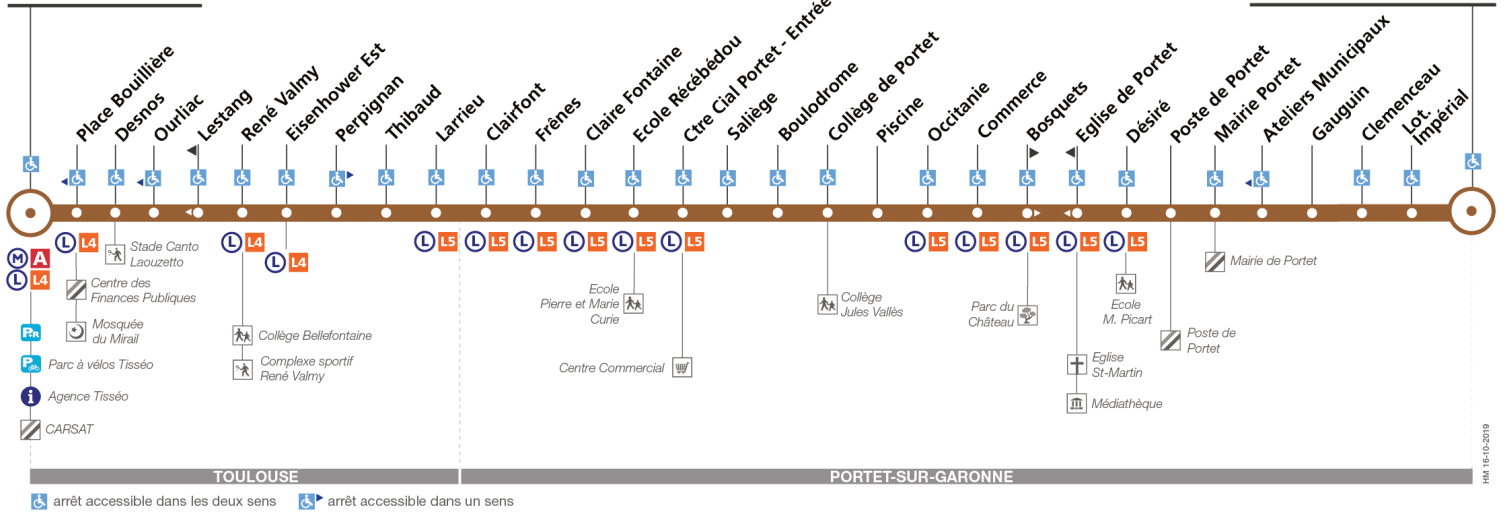

50

Direction Basso Cambo

du 31 août 2020
au 4 juillet 2021

Basso Cambo

Portet H. Boucher

Lundi à vendredi

Portet H. Boucher	06:10	06:35	06:55	07:10	07:25	07:40	07:55	08:11	08:26	08:42	08:57	09:14	09:36	09:58	10:20	10:42	11:04	11:26	11:48	12:10	12:32	12:54	13:16	13:38
Mairie Portet	06:14	06:39	06:59	07:14	07:30	07:45	07:59	08:15	08:30	08:46	09:01	09:18	09:40	10:02	10:23	10:45	11:07	11:29	11:51	12:13	12:35	12:57	13:19	13:41
Piscine	06:18	06:43	07:04	07:19	07:35	07:50	08:04	08:20	08:35	08:51	09:06	09:23	09:45	10:07	10:28	10:50	11:12	11:34	11:56	12:18	12:40	13:02	13:24	13:46
Ecole Récébédou	06:23	06:48	07:09	07:25	07:41	07:56	08:10	08:26	08:41	08:57	09:12	09:29	09:51	10:13	10:34	10:56	11:18	11:40	12:02	12:24	12:46	13:08	13:30	13:52
Thibaud	06:31	06:57	07:18	07:36	07:52	08:07	08:21	08:36	08:51	09:07	09:21	09:37	09:59	10:21	10:42	11:04	11:26	11:48	12:10	12:32	12:54	13:16	13:38	14:00
Basso Cambo	06:37	07:03	07:26	07:44	08:02	08:17	08:31	08:46	08:59	09:14	09:28	09:44	10:06	10:28	10:49	11:11	11:33	11:55	12:17	12:39	13:01	13:23	13:45	14:07
Portet H. Boucher	14:00	14:22	14:44	15:06	15:28	15:49	16:09	16:24	16:39	16:54	17:09	17:24	17:39	17:54	18:09	18:24	18:39	18:56	19:15	19:45	20:15	21:00		
Mairie Portet	14:03	14:25	14:47	15:09	15:31	15:52	16:12	16:27	16:42	16:57	17:12	17:27	17:42	17:57	18:12	18:27	18:42	18:59	19:18	19:48	20:18	21:03		
Piscine	14:08	14:30	14:52	15:14	15:36	15:58	16:18	16:33	16:48	17:03	17:18	17:33	17:48	18:03	18:18	18:32	18:47	19:04	19:23	19:53	20:23	21:07		
Ecole Récébédou	14:14	14:36	14:58	15:20	15:42	16:04	16:24	16:39	16:54	17:09	17:24	17:39	17:54	18:09	18:24	18:38	18:53	19:10	19:29	19:58	20:28	21:11		
Thibaud	14:22	14:44	15:06	15:28	15:50	16:12	16:32	16:47	17:02	17:17	17:32	17:47	18:02	18:17	18:32	18:46	19:01	19:18	19:37	20:06	20:35	21:18		
Basso Cambo	14:29	14:51	15:13	15:36	15:58	16:20	16:40	16:55	17:10	17:25	17:40	17:55	18:09	18:24	18:39	18:53	19:08	19:25	19:44	20:13	20:42	21:24		

Samedi

Portet H. Boucher	07:00	07:36	08:12	08:48	09:20	09:52	10:24	10:56	11:28	12:00	12:32	13:04	13:36	14:08	14:40	15:12	15:44	16:16	16:48	17:20	17:52	18:30	19:10	19:50
Mairie Portet	07:03	07:39	08:15	08:51	09:23	09:55	10:27	10:59	11:31	12:03	12:35	13:07	13:39	14:11	14:43	15:15	15:47	16:19	16:51	17:23	17:55	18:33	19:13	19:53
Piscine	07:08	07:44	08:20	08:56	09:28	10:00	10:32	11:04	11:36	12:08	12:40	13:12	13:44	14:16	14:48	15:20	15:52	16:24	16:57	17:29	18:01	18:39	19:18	19:58
Ecole Récébédou	07:13	07:49	08:25	09:01	09:33	10:06	10:38	11:10	11:42	12:14	12:45	13:17	13:49	14:22	14:54	15:26	15:58	16:30	17:03	17:35	18:07	18:45	19:24	20:03
Thibaud	07:19	07:55	08:32	09:08	09:41	10:14	10:46	11:18	11:50	12:22	12:53	13:25	13:57	14:31	15:03	15:35	16:07	16:39	17:12	17:44	18:16	18:54	19:32	20:10
Basso Cambo	07:24	08:00	08:37	09:14	09:47	10:20	10:52	11:25	11:57	12:29	13:00	13:32	14:04	14:38	15:10	15:42	16:14	16:46	17:19	17:51	18:23	19:01	19:38	20:16
Portet H. Boucher	20:30																							
Mairie Portet	20:33																							
Piscine	20:38																							
Ecole Récébédou	20:43																							
Thibaud	20:50																							
Basso Cambo	20:55																							

Lundi à vendredi en vacances scolaires