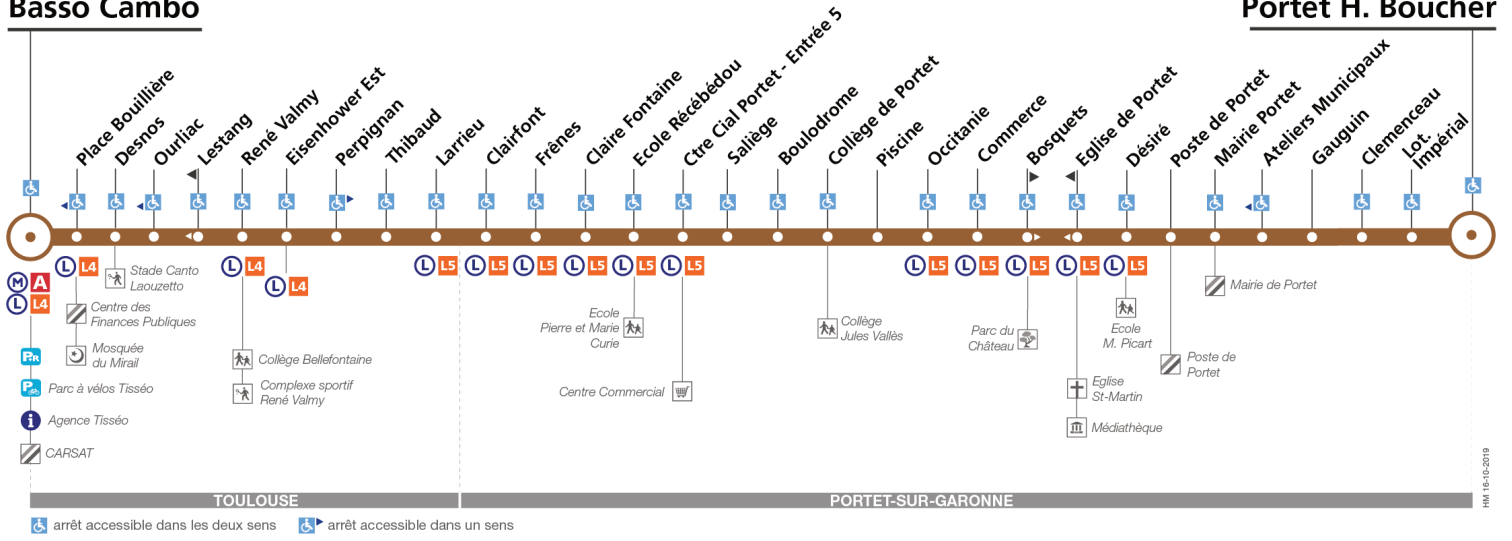

50

Direction Portet H. Boucher

du 31 août 2020
au 4 juillet 2021

Basso Cambo

Portet H. Boucher

Lundi à vendredi

Basso Cambo	06:00	06:35	06:55	07:15	07:30	07:45	08:00	08:15	08:30	08:45	09:00	09:19	09:40	10:01	10:23	10:45	11:07	11:29	11:51	12:13	12:35	12:57	13:19	13:41
Thibaud	06:08	06:44	07:04	07:25	07:40	07:55	08:10	08:25	08:40	08:55	09:09	09:28	09:49	10:10	10:32	10:54	11:16	11:38	12:00	12:22	12:44	13:06	13:28	13:50
Ecole Récébédou	06:15	06:51	07:11	07:33	07:49	08:04	08:19	08:34	08:48	09:03	09:17	09:36	09:57	10:18	10:40	11:02	11:24	11:46	12:08	12:30	12:52	13:14	13:36	13:58
Piscine	06:20	06:56	07:16	07:38	07:54	08:09	08:24	08:39	08:53	09:08	09:22	09:41	10:02	10:23	10:45	11:07	11:29	11:51	12:13	12:35	12:57	13:19	13:42	14:04
Mairie Portet	06:24	07:00	07:20	07:42	07:58	08:13	08:28	08:43	08:57	09:12	09:26	09:45	10:06	10:27	10:49	11:11	11:33	11:55	12:17	12:39	13:01	13:23	13:46	14:08
Portet H. Boucher	06:28	07:04	07:24	07:46	08:02	08:17	08:32	08:48	09:02	09:16	09:30	09:49	10:10	10:31	10:53	11:15	11:37	11:59	12:21	12:43	13:05	13:27	13:50	14:12
Basso Cambo	14:03	14:25	14:47	15:09	15:29	15:46	16:07	16:22	16:37	16:52	17:07	17:22	17:37	17:52	18:07	18:22	18:37	18:56	19:25	19:55	20:25	21:00		
Thibaud	14:12	14:34	14:56	15:19	15:39	15:56	16:18	16:33	16:49	17:04	17:19	17:34	17:49	18:04	18:19	18:33	18:47	19:06	19:34	20:03	20:33	21:08		
Ecole Récébédou	14:20	14:42	15:04	15:27	15:47	16:04	16:26	16:42	16:58	17:13	17:29	17:44	17:59	18:14	18:29	18:43	18:55	19:13	19:41	20:10	20:40	21:14		
Piscine	14:26	14:48	15:10	15:33	15:53	16:10	16:32	16:48	17:04	17:19	17:35	17:50	18:05	18:20	18:35	18:48	19:00	19:18	19:46	20:15	20:44	21:18		
Mairie Portet	14:30	14:52	15:14	15:37	15:57	16:14	16:36	16:52	17:08	17:23	17:39	17:54	18:09	18:24	18:39	18:52	19:04	19:22	19:50	20:19	20:48	21:22		
Portet H. Boucher	14:34	14:56	15:18	15:41	16:02	16:19	16:41	16:57	17:13	17:28	17:44	17:59	18:14	18:29	18:44	18:57	19:09	19:27	19:55	20:23	20:52	21:25		