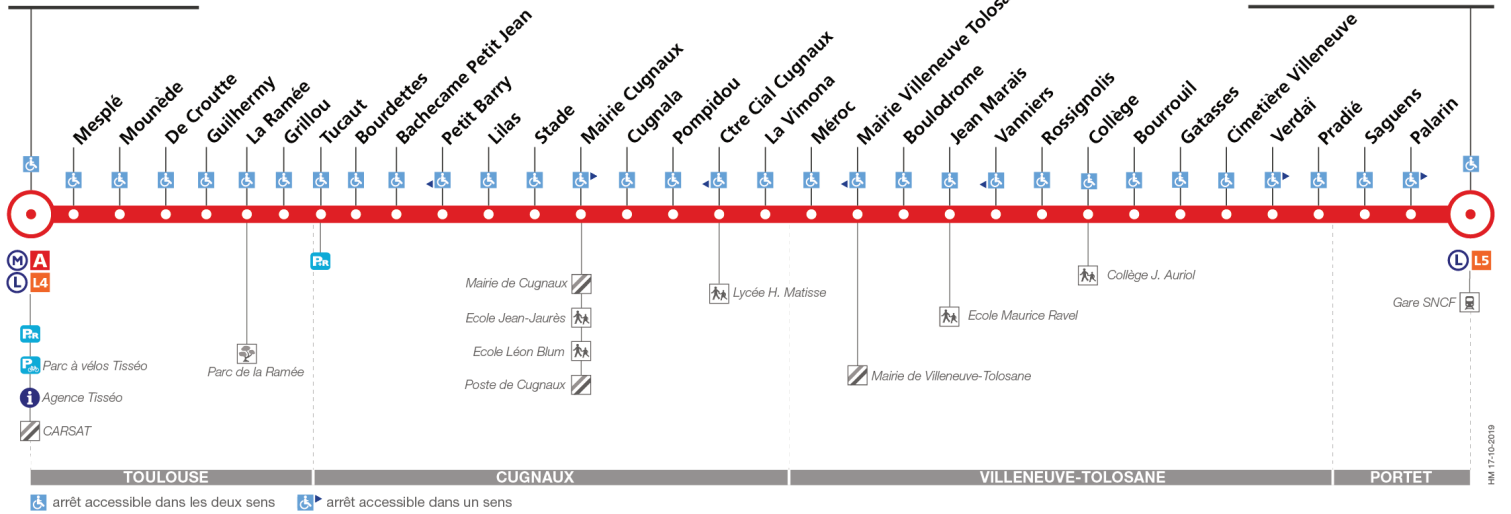

47

Direction Portet Gare SNCF

du 31 août 2020
au 4 juillet 2021

Basso Cambo

Portet Gare SNCF

Lundi à vendredi

Basso Cambo	06:00	06:30	07:00	07:13	07:26	07:40	07:54	08:09	08:18	08:31	08:45	08:58	09:13	09:36	09:59	10:22	10:45	11:08	11:31	11:54	12:17	12:40	13:03	13:26
Guilhermy	06:06	06:36	07:06	07:19	07:32	07:46	08:00	08:15	08:24	08:37	08:51	09:04	09:19	09:42	10:05	10:28	10:51	11:14	11:37	12:00	12:23	12:46	13:09	13:32
Tucaut	06:09	06:39	07:09	07:22	07:35	07:49	08:03	08:18	08:27	08:40	08:54	09:07	09:22	09:45	10:08	10:31	10:54	11:17	11:40	12:03	12:26	12:49	13:12	13:35
Bachecame Petit Jean	06:12	06:42	07:13	07:26	07:39	07:53	08:07	08:22	08:31	08:44	08:58	09:11	09:26	09:48	10:11	10:34	10:57	11:20	11:43	12:06	12:29	12:52	13:15	13:38
Pompidou	06:17	06:47	07:19	07:32	07:45	07:59	08:13	08:28	08:37	08:50	09:04	09:17	09:32	09:54	10:17	10:40	11:03	11:26	11:49	12:12	12:35	12:58	13:21	13:44
Mairie Villeneuve Tolosane	06:20	06:50	07:22	07:35	07:48	08:02	08:16	08:31	08:40	08:53	09:07	09:20	09:35	09:57	10:20	10:43	11:06	11:29	11:52	12:15	12:38	13:01	13:24	13:47
Pradié	06:27	06:57	07:30	07:43	07:56	08:10	08:24	08:39	08:48	09:01	09:14	09:27	09:42	10:04	10:27	10:50	11:13	11:36	11:59	12:23	12:46	13:09	13:32	13:55
Portet Gare SNCF	06:31	07:01	07:34	07:47	08:00	08:14	08:28	08:43	08:52	09:05	09:18	09:31	09:46	10:08	10:31	10:54	11:16	11:39	12:02	12:26	12:49	13:12	13:35	13:58
Basso Cambo	13:49	14:12	14:35	14:58	15:21	15:44	15:58	16:12	16:26	16:38	16:50	17:02	17:15	17:28	17:41	17:55	18:09	18:22	18:35	18:47	19:00	19:30	20:00	20:30
Guilhermy	13:55	14:18	14:41	15:04	15:27	15:50	16:04	16:18	16:32	16:44	16:56	17:08	17:21	17:34	17:47	18:01	18:15	18:28	18:41	18:53	19:06	19:36	20:06	20:36
Tucaut	13:58	14:21	14:44	15:07	15:30	15:53	16:07	16:21	16:35	16:47	16:59	17:11	17:24	17:37	17:50	18:04	18:18	18:31	18:44	18:56	19:09	19:39	20:09	20:39
Bachecame Petit Jean	14:01	14:24	14:47	15:10	15:33	15:56	16:10	16:24	16:39	16:51	17:03	17:15	17:28	17:41	17:54	18:08	18:22	18:34	18:47	18:59	19:12	19:42	20:12	20:42
Pompidou	14:07	14:30	14:53	15:16	15:39	16:02	16:17	16:31	16:46	16:58	17:10	17:22	17:35	17:48	18:02	18:16	18:30	18:40	18:53	19:05	19:18	19:48	20:17	20:46
Mairie Villeneuve Tolosane	14:10	14:33	14:56	15:19	15:42	16:05	16:20	16:34	16:49	17:01	17:13	17:25	17:38	17:51	18:06	18:20	18:34	18:44	18:57	19:08	19:21	19:51	20:20	20:49
Pradié	14:18	14:41	15:04	15:27	15:50	16:13	16:28	16:42	16:57	17:09	17:21	17:33	17:46	18:00	18:15	18:29	18:42	18:52	19:05	19:16	19:28	19:58	20:27	20:56
Portet Gare SNCF	14:21	14:44	15:08	15:31	15:54	16:17	16:32	16:46	17:01	17:13	17:25	17:37	17:50	18:04	18:19	18:32	18:45	18:55	19:08	19:19	19:31	20:01	20:30	20:59
Basso Cambo	21:00																							
Guilhermy	21:06																							
Tucaut	21:09																							
Bachecame Petit Jean	21:12																							
Pompidou	21:16																							
Mairie Villeneuve Tolosane	21:19																							
Pradié	21:26																							
Portet Gare SNCF	21:29																							