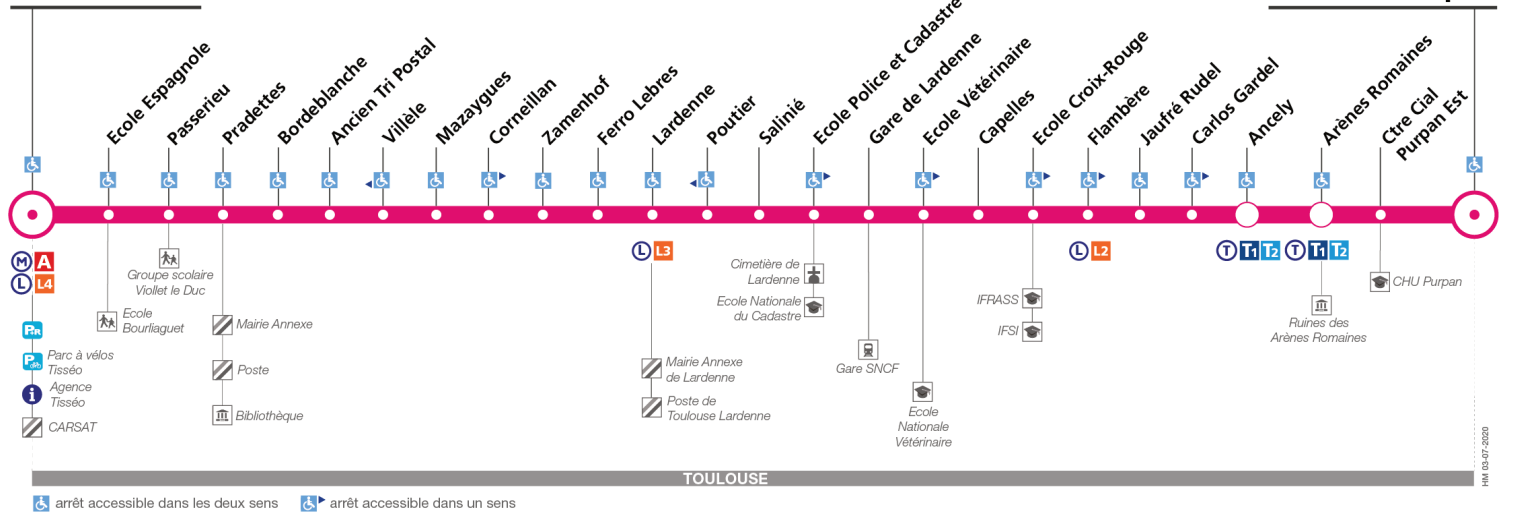

46

Direction Pelletier Purpan

du 31 août 2020
au 4 juillet 2021

Basso Cambo

Pelletier Purpan

TOULOUSE

arrêt accessible dans les deux sens / arrêt accessible dans un sens

Lundi à vendredi