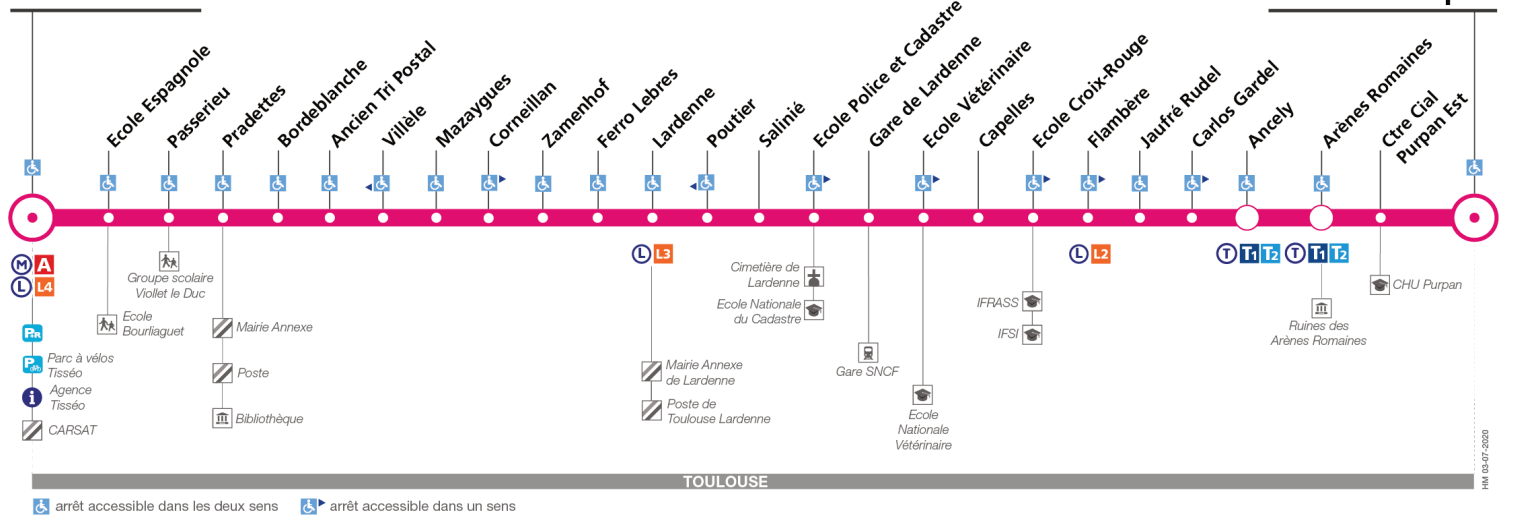

46

Direction Basso Cambo

du 31 août 2020
au 4 juillet 2021

Basso Cambo

Pelletier Purpan

TOULOUSE

arrêt accessible dans les deux sens   arrêt accessible dans un sens

Lundi à vendredi

Pelletier Purpan	05:55	06:25	06:52	07:12	07:32	07:52	08:12	08:32	08:52	09:12	09:33	09:56	10:26	10:56	11:26	11:56	12:26	12:56	13:26	13:56	14:26	14:56	15:23	15:50
Ancely	05:58	06:28	06:55	07:16	07:37	07:57	08:17	08:37	08:56	09:16	09:37	10:00	10:30	11:00	11:30	12:00	12:30	13:00	13:30	14:00	14:30	15:00	15:27	15:54
Ecole Croix-Rouge	06:03	06:33	07:00	07:21	07:43	08:03	08:24	08:44	09:02	09:22	09:42	10:05	10:35	11:05	11:35	12:06	12:36	13:06	13:36	14:06	14:36	15:06	15:33	16:00
Gare de Lardenne	06:05	06:35	07:03	07:24	07:46	08:06	08:27	08:47	09:05	09:24	09:44	10:07	10:37	11:07	11:37	12:08	12:38	13:08	13:38	14:08	14:38	15:08	15:35	16:03
Lardenne	06:07	06:37	07:06	07:27	07:49	08:10	08:31	08:50	09:08	09:27	09:47	10:10	10:40	11:10	11:40	12:11	12:41	13:11	13:41	14:11	14:41	15:11	15:38	16:06
Ancien Tri Postal	06:13	06:43	07:12	07:33	07:55	08:17	08:37	08:56	09:14	09:33	09:53	10:16	10:46	11:16	11:46	12:17	12:47	13:17	13:47	14:17	14:47	15:17	15:44	16:12
Pradettes	06:14	06:44	07:13	07:35	07:57	08:19	08:38	08:57	09:15	09:34	09:54	10:17	10:47	11:17	11:47	12:18	12:48	13:18	13:48	14:18	14:48	15:18	15:46	16:14
Basso Cambo	06:19	06:49	07:18	07:41	08:03	08:26	08:45	09:03	09:21	09:40	10:00	10:23	10:53	11:23	11:53	12:24	12:54	13:24	13:54	14:24	14:54	15:24	15:52	16:20
Pelletier Purpan	16:11	16:31	16:52	17:12	17:33	17:53	18:13	18:33	18:55	19:25	19:55	20:25	21:00											
Ancely	16:17	16:37	17:00	17:21	17:42	18:02	18:19	18:38	18:59	19:29	19:59	20:28	21:03											
Ecole Croix-Rouge	16:24	16:46	17:10	17:33	17:54	18:14	18:28	18:45	19:05	19:34	20:04	20:33	21:08											
Gare de Lardenne	16:27	16:49	17:13	17:36	17:57	18:17	18:31	18:47	19:07	19:36	20:06	20:35	21:10											
Lardenne	16:30	16:52	17:16	17:39	18:00	18:20	18:34	18:50	19:10	19:39	20:09	20:38	21:12											
Ancien Tri Postal	16:36	16:58	17:22	17:45	18:06	18:26	18:40	18:56	19:16	19:44	20:14	20:43	21:17											
Pradettes	16:38	17:00	17:24	17:47	18:08	18:28	18:42	18:58	19:18	19:45	20:15	20:44	21:18											
Basso Cambo	16:44	17:06	17:30	17:53	18:14	18:34	18:48	19:04	19:23	19:50	20:20	20:49	21:23											

Samedi