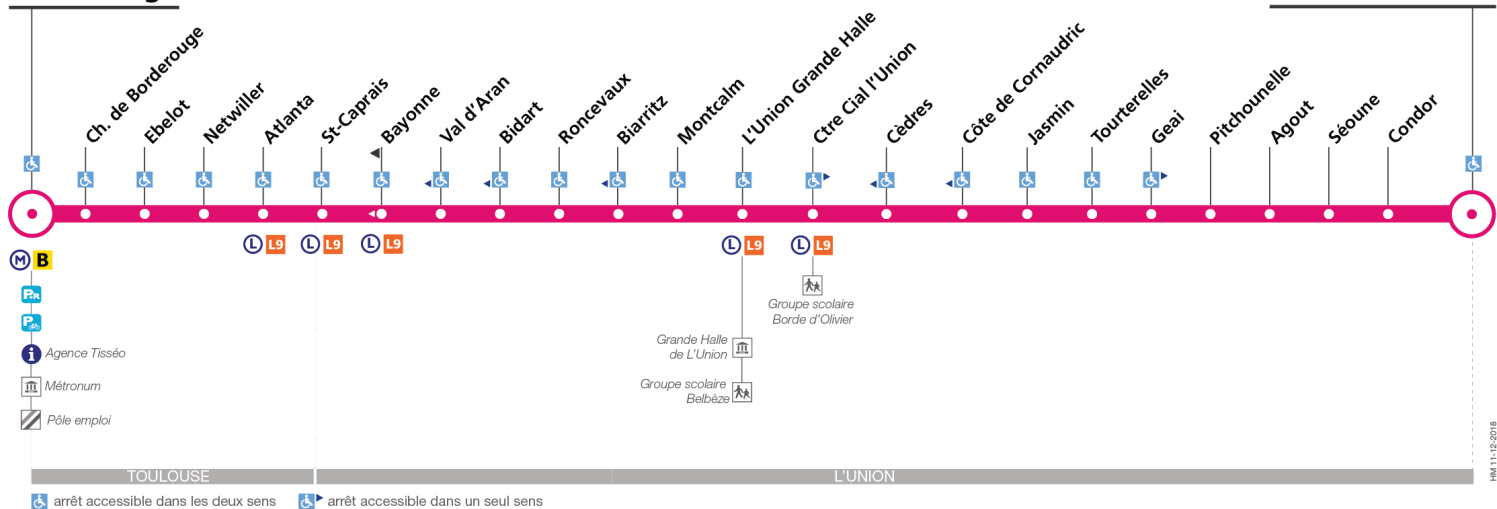

40

Direction Borderouge

du 31 août 2020
au 4 juillet 2021

Borderouge

L'Union Malbou

Lundi à vendredi

L'Union Malbou	06:00	06:35	07:05	07:35	08:05	08:35	09:05	09:35	10:05	10:35	11:05	11:35	12:05	12:35	13:05	13:35	14:05	14:35	15:05	15:35	16:05	16:35	17:05	17:35
L'Union Grande Halle	06:07	06:42	07:15	07:44	08:14	08:44	09:12	09:42	10:12	10:42	11:12	11:42	12:12	12:42	13:12	13:42	14:12	14:42	15:12	15:42	16:12	16:42	17:12	17:42
Val d'Aran	06:10	06:45	07:20	07:51	08:22	08:49	09:17	09:46	10:16	10:46	11:16	11:46	12:16	12:46	13:16	13:46	14:16	14:46	15:16	15:46	16:17	16:47	17:17	17:47
Atlanta	06:13	06:48	07:24	07:57	08:28	08:54	09:21	09:50	10:20	10:50	11:20	11:50	12:20	12:50	13:20	13:50	14:20	14:50	15:20	15:50	16:22	16:52	17:22	17:52
Borderouge	06:18	06:53	07:29	08:03	08:34	08:59	09:26	09:55	10:25	10:55	11:25	11:55	12:25	12:55	13:25	13:55	14:25	14:55	15:25	15:55	16:27	16:57	17:27	17:57
L'Union Malbou	18:05	18:35	19:05	19:38	20:11	20:45																		
L'Union Grande Halle	18:12	18:42	19:11	19:44	20:17	20:51																		
Val d'Aran	18:16	18:46	19:15	19:48	20:21	20:55																		
Atlanta	18:21	18:50	19:18	19:51	20:24	20:58																		
Borderouge	18:26	18:55	19:23	19:56	20:29	21:03																		

Samedi

L'Union Malbou	06:35	07:25	08:25	09:25	10:25	11:25	12:25	13:25	14:25	15:25	16:25	17:25	18:25	19:25	20:10									
L'Union Grande Halle	06:41	07:31	08:31	09:32	10:32	11:32	12:32	13:32	14:32	15:32	16:32	17:32	18:32	19:32	20:17									
Val d'Aran	06:44	07:34	08:34	09:35	10:35	11:35	12:35	13:36	14:36	15:36	16:36	17:36	18:36	19:35	20:20									
Atlanta	06:47	07:37	08:37	09:38	10:38	11:38	12:38	13:39	14:40	15:40	16:40	17:40	18:40	19:39	20:24									
Borderouge	06:51	07:42	08:42	09:43	10:43	11:43	12:43	13:44	14:45	15:45	16:45	17:45	18:45	19:44	20:29									

Lundi à vendredi en vacances scolaires

L'Union Malbou	06:00	06:35	07:00	07:30	08:00	08:30	09:00	09:30	10:00	10:30	11:00	11:30	12:00	12:30	13:00	13:30	14:00	14:30	15:00	15:32	16:00	16:30	17:00	17:30
L'Union Grande Halle	06:06	06:41	07:06	07:37	08:07	08:37	09:07	09:37	10:07	10:37	11:07	11:37	12:07	12:37	13:07	13:37	14:07	14:37	15:07	15:39	16:07	16:37	17:07	17:37
Val d'Aran	06:10	06:45	07:10	07:41	08:11	08:41	09:11	09:41	10:11	10:41	11:11	11:41	12:11	12:41	13:10	13:41	14:11	14:41	15:11	15:43	16:11	16:41	17:11	17:41
Atlanta	06:13	06:48	07:13	07:44	08:14	08:44	09:14	09:44	10:14	10:44	11:14	11:44	12:14	12:44	13:13	13:45	14:15	14:45	15:15	15:47	16:15	16:45	17:15	17:45
Borderouge	06:18	06:53	07:18	07:49	08:19	08:49	09:19	09:49	10:19	10:49	11:19	11:49	12:19	12:49	13:18	13:50	14:20	14:50	15:20	15:52	16:20	16:50	17:20	17:50
L'Union Malbou	18:00	18:30	19:00	19:35	20:10	20:45																		
L'Union Grande Halle	18:07	18:36	19:06	19:41	20:16	20:51																		
Val d'Aran	18:11	18:40	19:10	19:45	20:20	20:55																		
Atlanta	18:15	18:44	19:14	19:49	20:24	20:59																		
Borderouge	18:20	18:49	19:19	19:54	20:29	21:04																		

Pour connaître les horaires en temps réel, vous pouvez consulter notre site www.tisseo.fr ou notre application mobile.

HM 11-12-2018