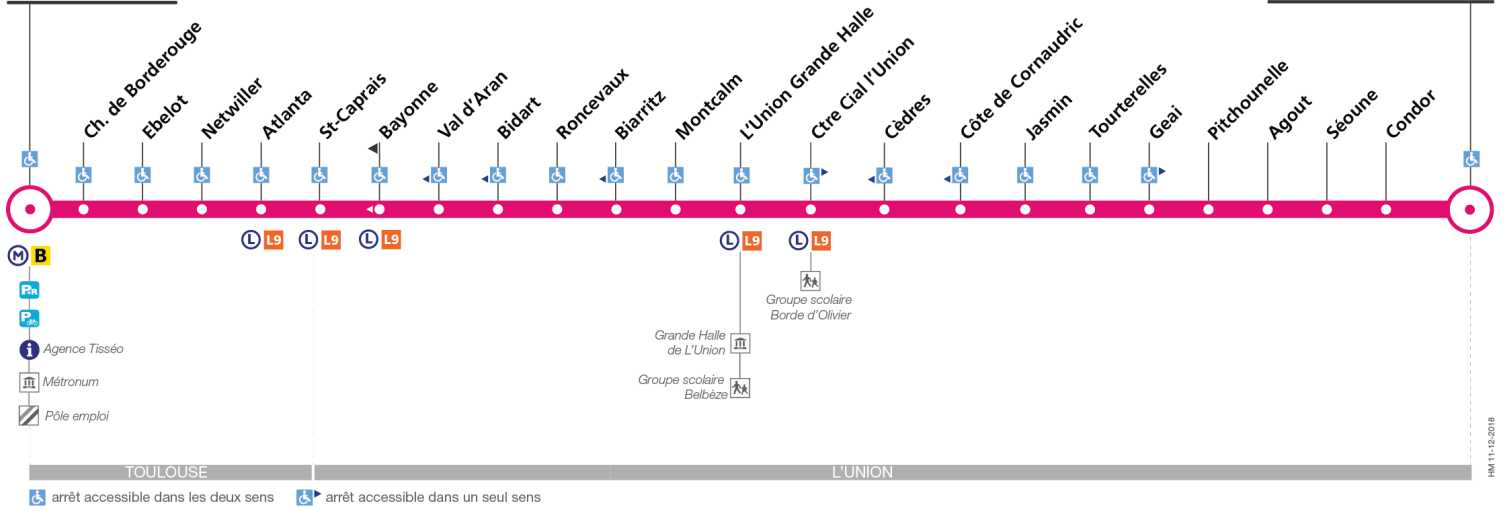

## Direction L'Union Malbou

du 31 août 2020  
au 4 juillet 2021

### Borderouge

### Lundi à vendredi

Borderouge	06:10	06:35	07:05	07:35	08:05	08:35	09:05	09:35	10:05	10:35	11:05	11:35	12:05	12:35	13:05	13:35	14:05	14:35	15:05	15:35	16:05	16:35	17:05	17:35
Atlanta	06:14	06:39	07:09	07:40	08:10	08:40	09:09	09:39	10:09	10:39	11:09	11:39	12:10	12:40	13:10	13:40	14:10	14:40	15:10	15:40	16:10	16:41	17:11	17:41
Val d'Aran	06:16	06:41	07:12	07:43	08:13	08:43	09:12	09:42	10:12	10:42	11:12	11:42	12:13	12:43	13:13	13:43	14:13	14:43	15:13	15:43	16:13	16:44	17:14	17:44
L'Union Grande Halle	06:19	06:44	07:16	07:48	08:18	08:48	09:16	09:46	10:16	10:46	11:16	11:46	12:17	12:46	13:16	13:46	14:16	14:46	15:16	15:47	16:18	16:49	17:19	17:49
L'Union Malbou	06:26	06:51	07:23	07:56	08:26	08:56	09:24	09:54	10:24	10:54	11:24	11:54	12:25	12:54	13:24	13:54	14:24	14:54	15:24	15:55	16:27	16:58	17:28	17:58
Borderouge	18:05	18:35	19:10	19:45	20:24	21:05																		
Atlanta	18:11	18:40	19:15	19:49	20:28	21:09																		
Val d'Aran	18:14	18:43	19:18	19:51	20:30	21:11																		
L'Union Grande Halle	18:19	18:48	19:21	19:54	20:33	21:14																		
L'Union Malbou	18:27	18:56	19:29	20:02	20:41	21:22																		

### Samedi

L'Union Malbou	06:35	07:25	08:25	09:25	10:25	11:25	12:25	13:25	14:25	15:25	16:25	17:25	18:25	19:25	20:10									
L'Union Grande Halle	06:41	07:31	08:31	09:32	10:32	11:32	12:32	13:32	14:32	15:32	16:32	17:32	18:32	19:32	20:17									
Val d'Aran	06:44	07:34	08:34	09:35	10:35	11:35	12:35	13:36	14:36	15:36	16:36	17:36	18:36	19:35	20:20									
Atlanta	06:47	07:37	08:37	09:38	10:38	11:38	12:38	13:39	14:40	15:40	16:40	17:40	18:40	19:39	20:24									
Borderouge	06:51	07:42	08:42	09:43	10:43	11:43	12:43	13:44	14:45	15:45	16:45	17:45	18:45	19:44	20:29									