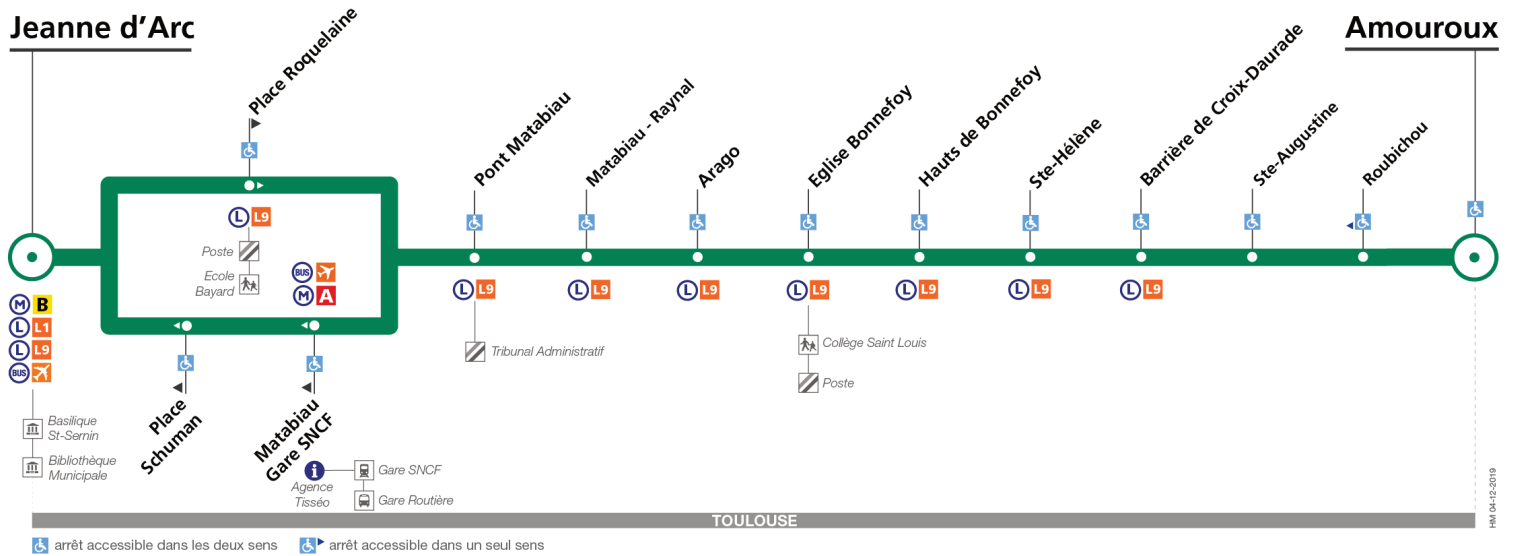

## Direction Amouroux

du 31 août 2020  
au 4 juillet 2021

### Amouroux

TOULOUSE

arrêt accessible dans les deux sens    arrêt accessible dans un seul sens

## Direction Jeanne d'Arc

du 31 août 2020  
au 4 juillet 2021

### Jeanne d'Arc

TOULOUSE

arrêt accessible dans les deux sens    arrêt accessible dans un seul sens