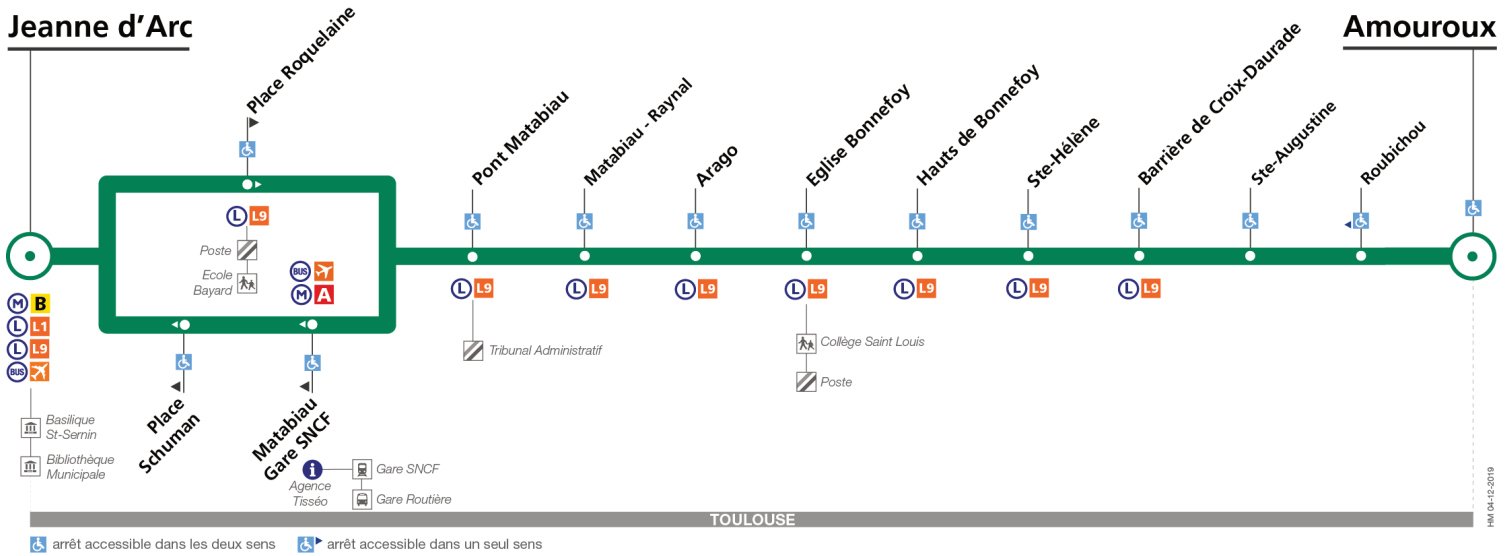

39

Direction Jeanne d'Arc

du 31 août 2020
au 4 juillet 2021

Jeanne d'Arc

TOULOUSE

arrêt accessible dans les deux sens   arrêt accessible dans un seul sens

Lundi à vendredi

Amouroux	05:35	05:54	06:19	06:44	07:08	07:21	07:56	08:10	08:46	09:12	09:38	10:04	10:29	10:54	11:19	11:44	12:09	12:34	12:59	13:24	13:49	14:14	14:39	15:04
Hauts de Bonnefof	05:38	05:57	06:22	06:47	07:12	07:26	08:02	08:17	08:52	09:17	09:42	10:08	10:33	10:58	11:23	11:48	12:13	12:38	13:03	13:28	13:53	14:18	14:43	15:08
Matabiau - Raynal	05:42	06:01	06:26	06:51	07:16	07:30	08:09	08:25	08:59	09:23	09:46	10:12	10:37	11:02	11:27	11:52	12:17	12:42	13:07	13:32	13:57	14:22	14:47	15:12
Jeanne d'Arc	05:47	06:06	06:31	06:56	07:23	07:37	08:19	08:35	09:09	09:31	09:54	10:20	10:45	11:10	11:35	12:00	12:25	12:48	13:13	13:38	14:05	14:30	14:55	15:20
Amouroux	15:29	15:54	16:19	16:44	17:09	17:35	18:00	18:25	18:50	19:15	19:38	20:10	20:50	21:30	22:09	22:49	23:29	00:09	00:49					
Hauts de Bonnefof	15:33	15:58	16:23	16:48	17:13	17:39	18:04	18:29	18:54	19:19	19:41	20:13	20:53	21:33	22:12	22:52	23:32	00:12	00:52					
Matabiau - Raynal	15:37	16:02	16:27	16:52	17:17	17:43	18:08	18:33	18:58	19:23	19:45	20:17	20:57	21:36	22:15	22:55	23:35	00:15	00:55					
Jeanne d'Arc	15:45	16:10	16:35	17:00	17:25	17:51	18:16	18:40	19:05	19:29	19:51	20:22	21:02	21:41	22:20	23:00	23:40	00:20	01:00					

Samedi

Amouroux	05:35	06:15	06:51	07:17	07:37	07:57	08:22	08:47	09:12	09:37	10:02	10:27	10:52	11:17	11:42	12:07	12:32	12:57	13:22	13:47	14:12	14:37	15:02	15:27
Hauts de Bonnefof	05:38	06:18	06:54	07:20	07:40	08:00	08:25	08:50	09:15	09:40	10:06	10:31	10:56	11:21	11:46	12:11	12:35	13:00	13:25	13:50	14:15	14:41	15:06	15:31
Matabiau - Raynal	05:41	06:21	06:57	07:23	07:43	08:03	08:28	08:53	09:18	09:43	10:10	10:35	11:00	11:25	11:50	12:15	12:39	13:04	13:29	13:54	14:19	14:45	15:10	15:35
Jeanne d'Arc	05:46	06:26	07:02	07:28	07:48	08:08	08:34	08:59	09:24	09:49	10:16	10:41	11:06	11:31	11:56	12:21	12:44	13:09	13:34	13:59	14:24	14:51	15:16	15:41
Amouroux	15:52	16:17	16:42	17:07	17:32	17:57	18:22	18:47	19:11	19:40	20:09	20:49	21:29	22:09	22:49	23:29	00:09	00:49						
Hauts de Bonnefof	15:56	16:21	16:46	17:11	17:36	18:01	18:26	18:51	19:15	19:44	20:13	20:53	21:32	22:12	22:52	23:32	00:12	00:52						
Matabiau - Raynal	16:00	16:25	16:50	17:15	17:40	18:05	18:30	18:55	19:19	19:48	20:17	20:57	21:35	22:15	22:55	23:35	00:15	00:55						
Jeanne d'Arc	16:06	16:31	16:56	17:21	17:46	18:11	18:35	19:00	19:24	19:53	20:22	21:02	21:40	22:20	23:00	23:40	00:20	01:00						

Dimanche et jours fériés