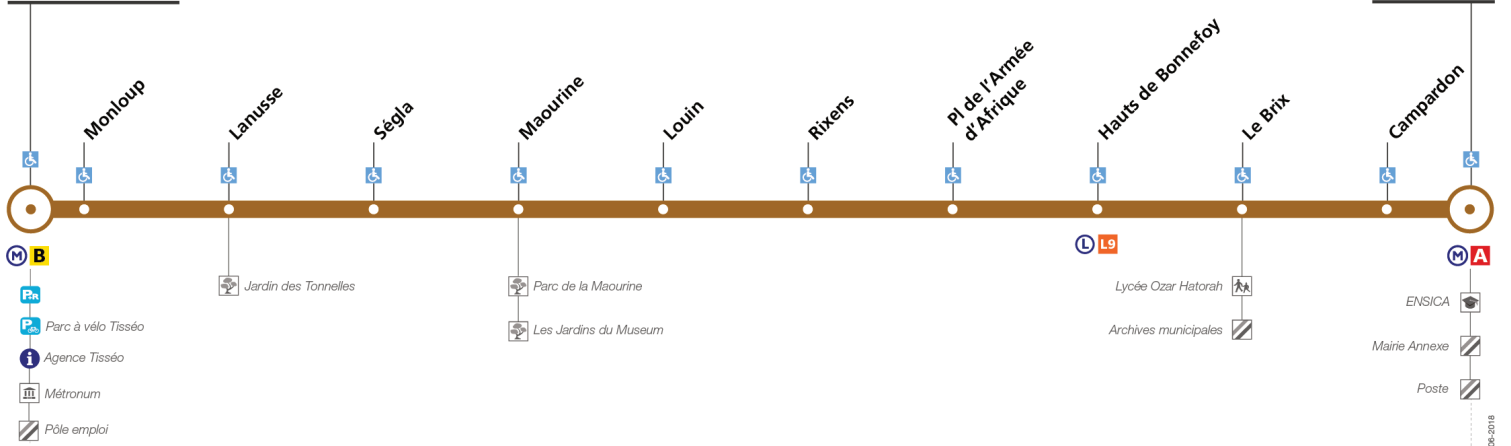

36

Direction Roseraie

du 31 août 2020
au 4 juillet 2021

Borderouge

Roseraie

TOULOUSE

arrêt accessible dans les deux sens arrêt accessible dans un sens

Lundi à vendredi

Borderouge	05:35	06:00	06:20	06:35	06:50	07:02	07:14	07:26	07:40	07:52	08:04	08:18	08:34	08:50	09:06	09:22	09:38	09:54	10:10	10:26	10:42	10:58	11:14	11:30
Louin	05:40	06:05	06:26	06:41	06:56	07:09	07:21	07:33	07:47	08:00	08:12	08:26	08:42	08:57	09:13	09:29	09:45	10:00	10:16	10:32	10:48	11:04	11:20	11:36
Hauts de Bonnefoy	05:44	06:09	06:30	06:45	07:00	07:13	07:25	07:37	07:52	08:05	08:17	08:31	08:46	09:01	09:17	09:33	09:49	10:04	10:20	10:36	10:52	11:08	11:24	11:40
Roseraie	05:47	06:12	06:33	06:48	07:04	07:17	07:29	07:41	07:57	08:10	08:22	08:36	08:50	09:05	09:21	09:37	09:53	10:08	10:24	10:40	10:56	11:12	11:28	11:44
Borderouge	11:46	12:02	12:18	12:34	12:50	13:06	13:23	13:38	13:54	14:10	14:26	14:42	14:58	15:14	15:30	15:46	16:02	16:17	16:27	16:39	16:51	17:03	17:15	17:27
Louin	11:52	12:08	12:24	12:40	12:56	13:12	13:29	13:44	14:00	14:16	14:32	14:48	15:04	15:20	15:36	15:52	16:08	16:23	16:33	16:46	16:58	17:10	17:22	17:34
Hauts de Bonnefoy	11:56	12:12	12:28	12:44	13:00	13:16	13:33	13:48	14:04	14:20	14:36	14:52	15:08	15:24	15:40	15:56	16:12	16:27	16:37	16:50	17:02	17:14	17:26	17:38
Roseraie	12:00	12:16	12:32	12:48	13:04	13:20	13:37	13:52	14:08	14:24	14:40	14:56	15:12	15:28	15:44	16:00	16:16	16:31	16:42	16:55	17:07	17:19	17:31	17:43
Borderouge	17:39	17:51	18:03	18:15	18:27	18:39	18:51	19:05	19:20	19:40	20:05	20:30	20:50											
Louin	17:46	17:58	18:10	18:22	18:34	18:46	18:57	19:11	19:26	19:46	20:11	20:36	20:56											
Hauts de Bonnefoy	17:50	18:02	18:14	18:26	18:38	18:50	19:01	19:15	19:30	19:50	20:14	20:39	20:59											
Roseraie	17:55	18:07	18:18	18:30	18:42	18:54	19:05	19:19	19:34	19:54	20:18	20:43	21:03											