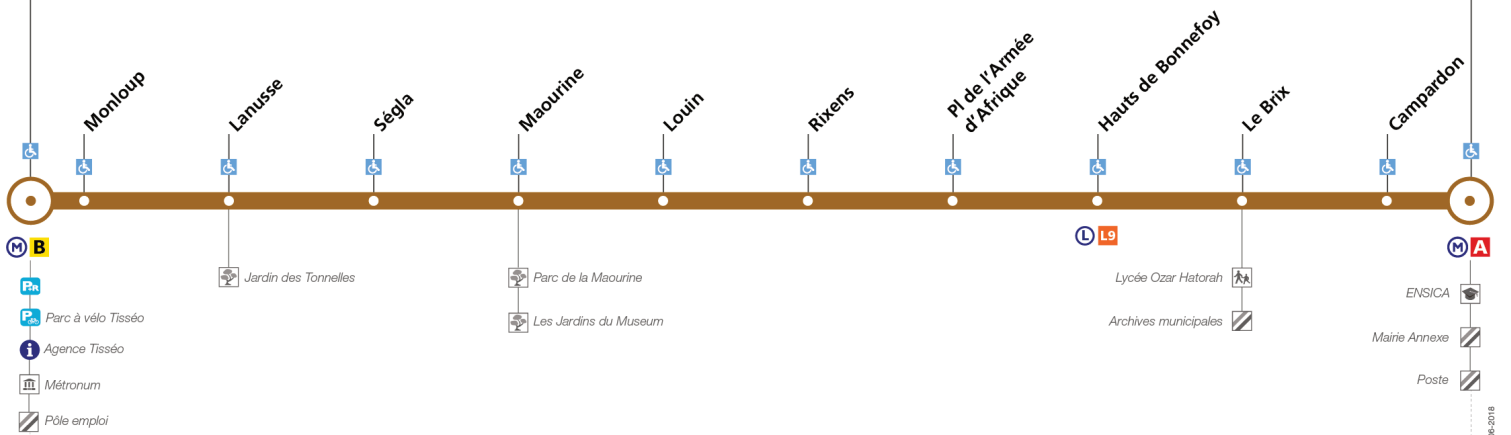

Horaires théoriques dépendant des conditions de circulation.
Pour connaître les horaires en temps réel, vous pouvez consulter notre site www.tisseo.fr ou notre application mobile.

36

Direction Borderouge

du 31 août 2020
au 4 juillet 2021

Borderouge

Roseraie

TOULOUSE

arrêt accessible dans les deux sens arrêt accessible dans un sens

Lundi à vendredi

Roseraie	05:55	06:25	06:50	07:03	07:15	07:27	07:39	07:51	08:03	08:15	08:27	08:42	08:58	09:14	09:30	09:46	10:02	10:18	10:34	10:50	11:06	11:22	11:38	11:54
Hauts de Bonnefoy	05:58	06:28	06:53	07:06	07:18	07:30	07:43	07:55	08:07	08:19	08:31	08:46	09:02	09:18	09:34	09:50	10:06	10:22	10:38	10:54	11:10	11:26	11:42	11:58
Louin	06:00	06:30	06:56	07:09	07:22	07:34	07:48	08:00	08:12	08:24	08:35	08:50	09:05	09:21	09:37	09:53	10:09	10:25	10:41	10:57	11:13	11:29	11:45	12:01
Borderouge	06:05	06:35	07:01	07:14	07:28	07:40	07:54	08:06	08:18	08:30	08:41	08:56	09:11	09:27	09:42	09:58	10:14	10:30	10:46	11:03	11:19	11:35	11:51	12:07
Roseraie	12:10	12:26	12:42	12:58	13:14	13:30	13:46	14:02	14:18	14:34	14:50	15:06	15:22	15:38	15:54	16:10	16:24	16:38	16:50	17:02	17:14	17:26	17:38	17:50
Hauts de Bonnefoy	12:14	12:30	12:46	13:02	13:18	13:34	13:50	14:06	14:22	14:38	14:54	15:10	15:26	15:42	15:58	16:14	16:28	16:43	16:55	17:07	17:19	17:31	17:43	17:55
Louin	12:17	12:33	12:49	13:05	13:21	13:37	13:53	14:09	14:25	14:41	14:57	15:13	15:29	15:45	16:01	16:17	16:31	16:47	16:59	17:11	17:23	17:35	17:47	17:59
Borderouge	12:23	12:39	12:55	13:11	13:27	13:43	13:59	14:15	14:31	14:47	15:03	15:19	15:35	15:51	16:07	16:23	16:37	16:53	17:05	17:17	17:29	17:41	17:53	18:05
Roseraie	18:02	18:14	18:26	18:38	18:48	19:00	19:12	19:25	19:40	20:00	20:25	20:50												
Hauts de Bonnefoy	18:07	18:18	18:30	18:42	18:52	19:04	19:16	19:29	19:44	20:04	20:28	20:53												
Louin	18:11	18:22	18:34	18:45	18:55	19:07	19:19	19:32	19:47	20:07	20:31	20:56												
Borderouge	18:17	18:28	18:40	18:51	19:01	19:13	19:25	19:38	19:53	20:13	20:36	21:01												