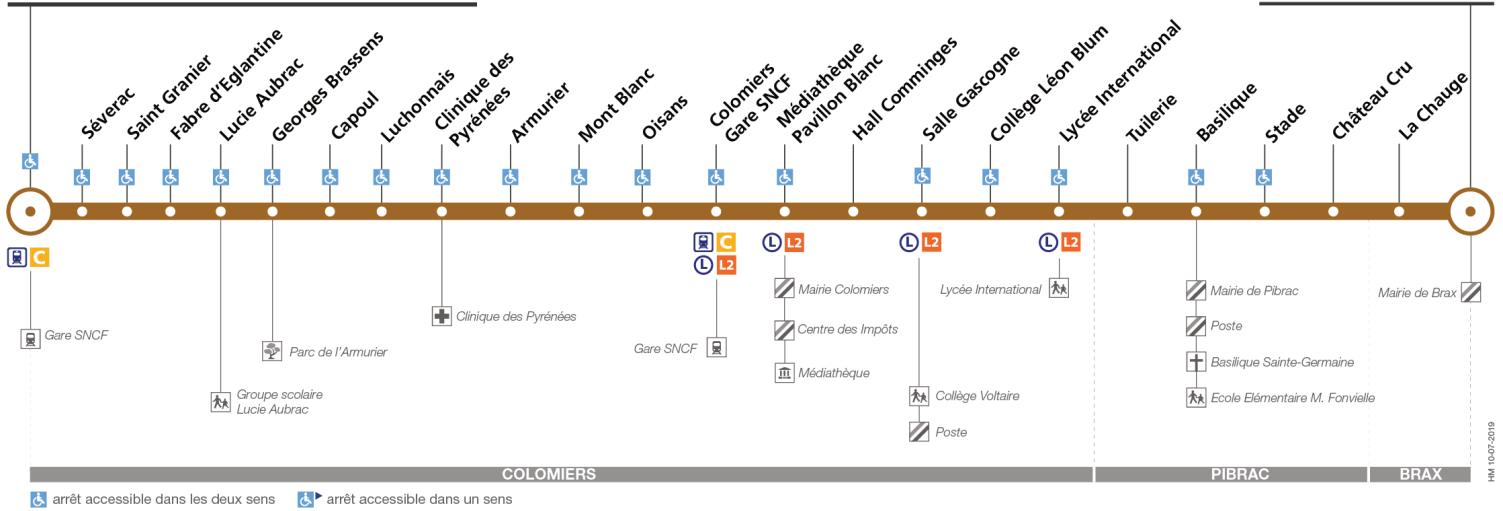

32

Direction Brax le Château

du 31 août 2020
au 29 août 2021

Colomiers Ramassiers Gare SNCF

Brax le Château

COLOMIERS

PIBRAC

BRAX

arrêt accessible dans les deux sens / arrêt accessible dans un sens

Lundi à vendredi

	06:45	07:20	07:52	08:35	09:35	10:40	11:25	12:10	12:45	13:35	14:35	15:35	16:00	16:42	17:10	17:40	18:15	18:45	19:15	19:45
Colomiers Ramassiers Gare SNCF	06:45	07:20	07:52	08:35	09:35	10:40	11:25	12:10	12:45	13:35	14:35	15:35	16:00	16:42	17:10	17:40	18:15	18:45	19:15	19:45
Clinique Des Pyrénées	06:55	07:30	08:02	08:44	09:44	10:49	11:34	12:19	12:54	13:44	14:44	15:44	16:09	16:52	17:20	17:50	18:25	18:55	19:24	19:54
Colomiers Gare SNCF	07:00	07:35	08:07	08:49	09:49	10:53	11:38	12:23	12:58	13:48	14:48	15:48	16:14	16:57	17:25	17:55	18:30	19:00	19:28	19:58
Lycée International	07:12	07:47	08:19	08:59	09:59	11:02	11:47	12:32	13:07	13:57	14:57	15:57	16:24	17:09	17:37	18:07	18:42	19:10	19:37	20:07
Stade	07:22	07:57	08:29	09:08	10:08	11:08	11:53	12:38	13:13	14:03	15:03	16:03	16:33	17:19	17:47	18:17	18:52	19:19	19:43	20:13
Brax le Château	07:31	08:06	08:38	09:15	10:15	11:15	12:00	12:45	13:20	14:10	15:10	16:10	16:40	17:28	17:56	18:26	19:01	19:26	19:50	20:20

Notes
Uniquement le mercredi

Samedi

Colomiers Ramassiers Gare SNCF	07:40	08:40	09:50	10:40	11:50	12:30	13:45	14:40	15:40	16:30	17:40	18:40	20:00
Clinique Des Pyrénées	07:49	08:49	09:59	10:49	11:59	12:39	13:54	14:49	15:49	16:39	17:49	18:49	20:09
Colomiers Gare SNCF	07:53	08:53	10:03	10:53	12:03	12:43	13:58	14:53	15:53	16:43	17:53	18:53	20:13
Lycée International	08:02	09:02	10:12	11:02	12:12	12:52	14:07	15:02	16:02	16:52	18:02	19:02	20:22
Stade	08:08	09:08	10:18	11:08	12:18	12:58	14:13	15:08	16:08	16:58	18:08	19:08	20:28
Brax le Château	08:15	09:15	10:25	11:15	12:25	13:05	14:20	15:15	16:15	17:05	18:15	19:15	20:35