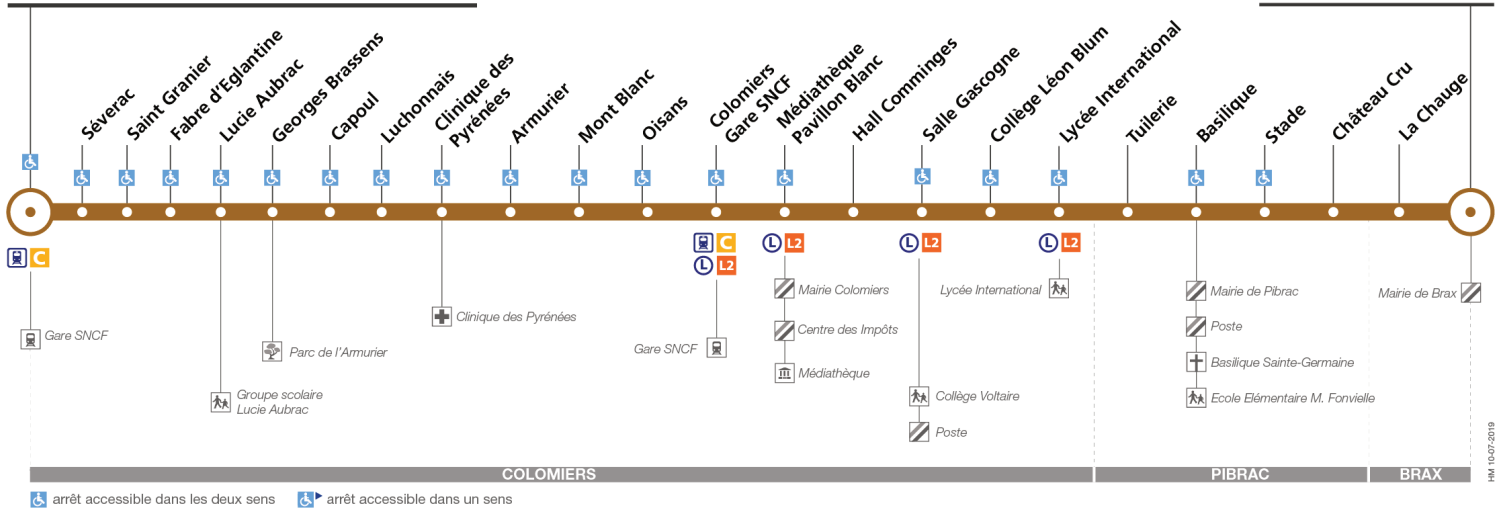

Lundi à vendredi du 5 juillet au 29 août

Colomiers Ramassiers Gare SNCF	06:45	07:20	07:52	08:35	09:35	10:40	11:25	12:45	13:35	14:35	15:35	16:00	16:42	17:10	17:40	18:15	18:45	19:10	19:45
Clinique Des Pyrénées	06:54	07:29	08:01	08:44	09:44	10:49	11:34	12:54	13:44	14:44	15:44	16:09	16:51	17:19	17:49	18:24	18:54	19:19	19:53
Colomiers Gare SNCF	06:58	07:33	08:05	08:48	09:48	10:53	11:38	12:58	13:48	14:48	15:48	16:14	16:56	17:24	17:54	18:28	18:58	19:23	19:57
Lycée International	07:07	07:42	08:14	08:57	09:57	11:02	11:47	13:07	13:57	14:57	15:57	16:24	17:06	17:34	18:04	18:37	19:07	19:32	20:06
Stade	07:13	07:48	08:20	09:03	10:03	11:08	11:53	13:13	14:03	15:03	16:03	16:33	17:15	17:43	18:13	18:43	19:13	19:37	20:11
Brax le Château	07:20	07:55	08:27	09:10	10:10	11:15	12:00	13:20	14:10	15:10	16:10	16:40	17:22	17:50	18:20	18:50	19:20	19:43	20:17

Horaires théoriques dépendant des conditions de circulation.
Pour connaître les horaires en temps réel, vous pouvez consulter notre site www.tisseo.fr ou notre application mobile.

32

Direction Colomiers Ramassiers Gare SNCF

du 31 août 2020
au 29 août 2021

Colomiers Ramassiers Gare SNCF

Brax le Château

COLOMIERS

PIBRAC

BRAX

arrêt accessible dans les deux sens arrêt accessible dans un sens

Lundi à vendredi