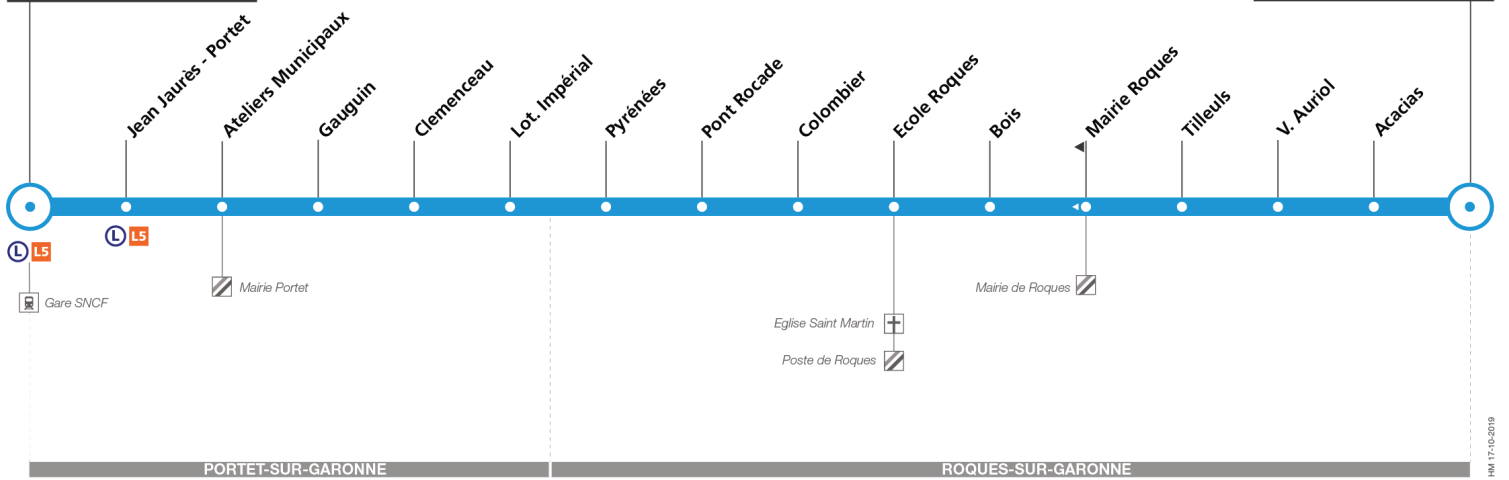

320

Direction Portet Gare SNCF

du 31 août 2020
au 29 août 2021

Portet Gare SNCF

Roques Charmes

Lundi à vendredi

Roques Charmes	06:10	06:40	07:10	07:35	08:10	08:35	09:40	11:00	11:45	12:40	13:40	14:40	15:40	16:40	17:10	17:35	18:05	18:35	19:05	19:35	20:05
Tilleuls	06:14	06:44	07:14	07:39	08:14	08:39	09:44	11:04	11:49	12:44	13:44	14:44	15:44	16:44	17:14	17:39	18:09	18:39	19:09	19:39	20:09
Ecole Roques	06:17	06:47	07:17	07:42	08:17	08:42	09:47	11:07	11:52	12:47	13:47	14:47	15:47	16:47	17:17	17:42	18:12	18:42	19:12	19:42	20:12
Pont Rocado	06:19	06:50	07:20	07:45	08:20	08:45	09:50	11:09	11:54	12:49	13:49	14:49	15:49	16:50	17:20	17:45	18:15	18:45	19:15	19:44	20:14
Clemenceau	06:22	06:53	07:23	07:48	08:23	08:48	09:53	11:12	11:57	12:52	13:52	14:52	15:52	16:53	17:23	17:48	18:18	18:48	19:18	19:47	20:17
Ateliers Municipaux	06:23	06:55	07:25	07:50	08:25	08:50	09:55	11:13	11:58	12:53	13:53	14:53	15:53	16:55	17:25	17:50	18:20	18:50	19:20	19:48	20:18
Portet Gare SNCF	06:27	07:00	07:31	07:56	08:31	08:56	10:00	11:17	12:02	12:57	13:57	14:57	15:57	17:00	17:31	17:56	18:26	18:56	19:25	19:52	20:22