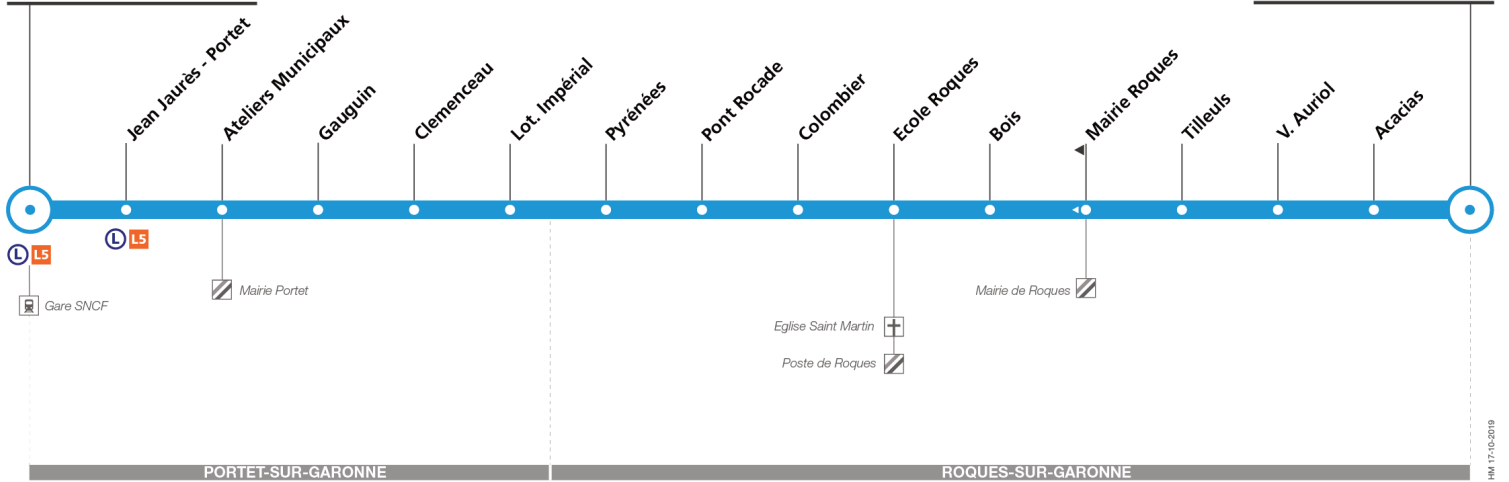

Horaires théoriques dépendant des conditions de circulation.

Pour connaître les horaires en temps réel, vous pouvez consulter notre site www.tisseo.fr ou notre application mobile.

320

Direction Roques Charmes

du 31 août 2020
au 29 août 2021

Portet Gare SNCF

Roques Charmes

Lundi à vendredi

Portet Gare SNCF	06:37	07:05	07:37	08:05	08:37	09:05	09:35	10:35	11:25	12:20	13:05	14:05	15:05	16:08	16:35	17:08	17:35	18:08	18:38	19:10	19:35	20:08	20:35
Ateliers Municipaux	06:41	07:10	07:44	08:12	08:44	09:10	09:40	10:39	11:29	12:24	13:09	14:09	15:09	16:13	16:42	17:15	17:42	18:15	18:45	19:15	19:39	20:12	20:39
Clemenceau	06:43	07:13	07:47	08:15	08:47	09:13	09:43	10:41	11:31	12:26	13:11	14:11	15:11	16:16	16:45	17:18	17:45	18:18	18:48	19:18	19:41	20:14	20:41
Pont Rocado	06:45	07:15	07:49	08:17	08:49	09:15	09:45	10:43	11:33	12:28	13:13	14:13	15:13	16:18	16:47	17:20	17:47	18:20	18:50	19:20	19:43	20:16	20:43
Ecole Roques	06:47	07:18	07:52	08:20	08:52	09:18	09:48	10:45	11:35	12:30	13:15	14:15	15:15	16:21	16:50	17:23	17:50	18:23	18:53	19:23	19:45	20:18	20:45
Tilleuls	06:49	07:20	07:54	08:22	08:54	09:20	09:50	10:47	11:37	12:32	13:17	14:17	15:17	16:23	16:52	17:25	17:52	18:25	18:55	19:25	19:47	20:20	20:47
Roques Charmes	06:52	07:23	07:57	08:25	08:57	09:23	09:53	10:50	11:40	12:35	13:20	14:20	15:20	16:26	16:55	17:28	17:55	18:28	18:58	19:28	19:50	20:23	20:50