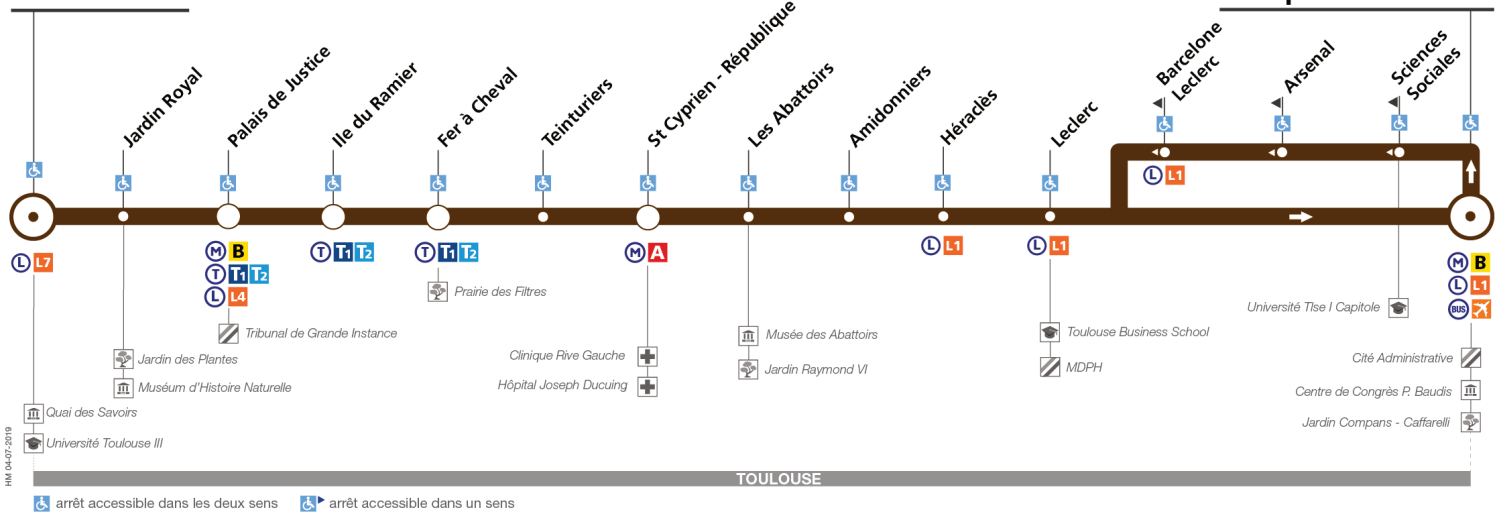

31

Direction Grand Rond

du 31 août 2020
au 4 juillet 2021

Grand Rond

Compans-Caffarelli

Lundi à vendredi

Compans-Caffarelli	06:00	06:36	06:56	07:12	07:28	07:44	08:00	08:20	08:40	09:00	09:20	09:40	10:00	10:20	10:40	11:00	11:20	11:40	12:00	12:20	12:40	13:00	13:20	13:40
Amidonniers	06:05	06:41	07:01	07:18	07:34	07:51	08:07	08:27	08:47	09:06	09:26	09:46	10:06	10:26	10:46	11:06	11:26	11:46	12:06	12:26	12:46	13:06	13:26	13:46
St Cyprien - République	06:08	06:44	07:05	07:22	07:38	07:55	08:11	08:32	08:52	09:11	09:31	09:51	10:10	10:30	10:50	11:10	11:30	11:50	12:10	12:30	12:50	13:10	13:30	13:50
Palais de Justice	06:12	06:48	07:11	07:29	07:48	08:05	08:24	08:45	09:05	09:21	09:40	10:00	10:19	10:39	10:59	11:19	11:39	11:59	12:19	12:38	12:58	13:17	13:37	13:59
Grand Rond	06:15	06:51	07:14	07:33	07:52	08:09	08:29	08:50	09:10	09:25	09:44	10:04	10:23	10:43	11:03	11:23	11:43	12:03	12:23	12:42	13:02	13:21	13:41	14:03
Compans-Caffarelli	14:00	14:20	14:40	15:00	15:20	15:40	16:00	16:18	16:35	16:52	17:09	17:26	17:44	18:02	18:20	18:38	18:56	19:24	19:52	20:22	20:52			
Amidonniers	14:06	14:26	14:46	15:06	15:26	15:46	16:06	16:25	16:42	16:59	17:16	17:33	17:51	18:09	18:26	18:44	19:02	19:30	19:58	20:28	20:58			
St Cyprien - République	14:10	14:30	14:50	15:10	15:30	15:50	16:10	16:30	16:47	17:04	17:21	17:38	17:56	18:14	18:31	18:49	19:06	19:34	20:02	20:31	21:01			
Palais de Justice	14:19	14:39	14:59	15:19	15:39	15:59	16:20	16:40	16:57	17:14	17:34	17:51	18:09	18:27	18:44	19:01	19:17	19:44	20:10	20:36	21:06			
Grand Rond	14:23	14:43	15:04	15:24	15:44	16:04	16:25	16:45	17:02	17:19	17:39	17:56	18:14	18:32	18:49	19:06	19:22	19:48	20:14	20:40	21:09			

Samedi

Compans-Caffarelli	06:00	06:28	06:55	07:15	07:35	07:55	08:15	08:35	08:55	09:15	09:35	09:55	10:15	10:35	10:55	11:15	11:35	11:55	12:15	12:35	12:55	13:20	13:45	14:10
Amidonniers	06:05	06:33	07:00	07:20	07:40	08:00	08:20	08:40	09:00	09:21	09:41	10:01	10:21	10:41	11:01	11:21	11:41	12:01	12:21	12:41	13:01	13:26	13:51	14:16
St Cyprien - République	06:07	06:35	07:03	07:23	07:43	08:03	08:23	08:43	09:03	09:24	09:44	10:04	10:24	10:44	11:04	11:24	11:44	12:04	12:24	12:44	13:04	13:29	13:54	14:19
Palais de Justice	06:11	06:39	07:07	07:27	07:47	08:07	08:28	08:48	09:08	09:29	09:50	10:10	10:30	10:51	11:11	11:31	11:51	12:10	12:30	12:50	13:10	13:35	14:00	14:25
Grand Rond	06:15	06:43	07:11	07:31	07:51	08:11	08:32	08:52	09:12	09:33	09:54	10:14	10:34	10:56	11:16	11:36	11:56	12:15	12:35	12:55	13:15	13:40	14:05	14:30
Compans-Caffarelli	14:35	14:52	15:11	15:30	15:50	16:10	16:30	16:50	17:10	17:30	17:50	18:10	18:30	18:55	19:25	19:55	20:25							
Amidonniers	14:41	14:58	15:17	15:36	15:56	16:16	16:36	16:56	17:16	17:36	17:56	18:16	18:36	19:01	19:31	20:01	20:31							
St Cyprien - République	14:44	15:01	15:20	15:39	15:59	16:19	16:39	16:59	17:19	17:39	17:59	18:19	18:39	19:04	19:34	20:04	20:33							
Palais de Justice	14:51	15:08	15:27	15:48	16:08	16:27	16:46	17:06	17:26	17:46	18:06	18:26	18:46	19:11	19:41	20:11	20:38							
Grand Rond	14:56	15:13	15:32	15:53	16:13	16:32	16:51	17:11	17:31	17:51	18:11	18:31	18:51	19:16	19:46	20:16	20:43							

Lundi à vendredi en vacances scolaires