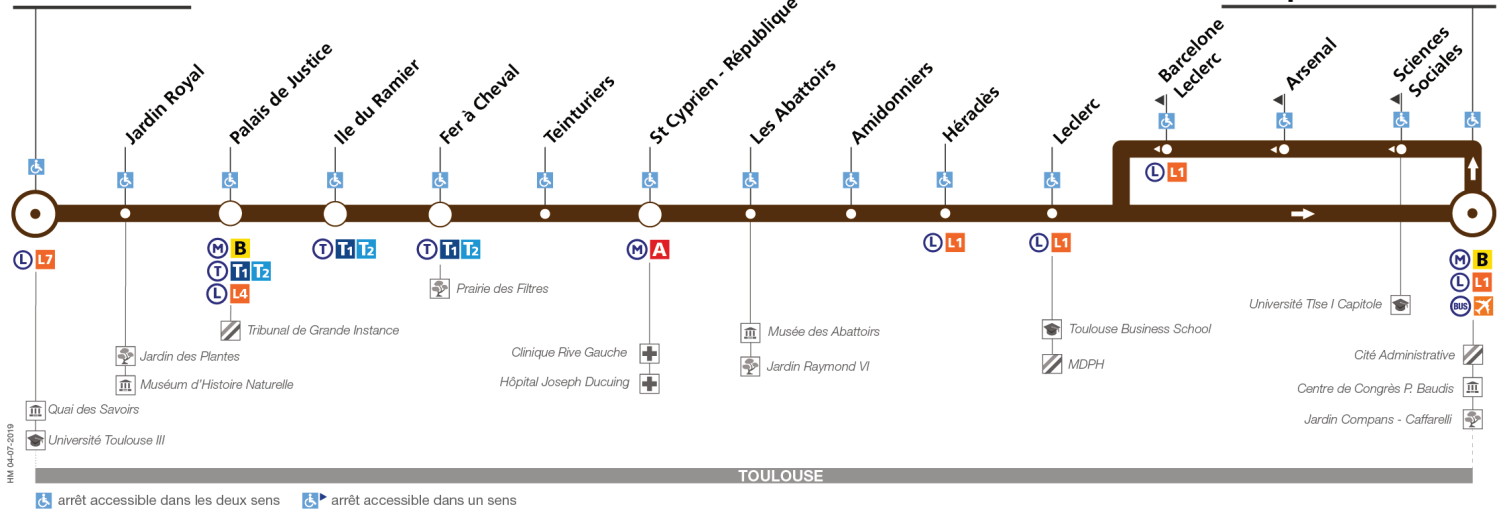

31

Direction Compans - Caffarelli

du 31 août 2020
au 4 juillet 2021

Grand Rond

Compans-Caffarelli

Lundi à vendredi

Grand Rond	06:19	06:40	07:00	07:17	07:34	07:51	08:08	08:25	08:42	09:00	09:18	09:38	09:58	10:18	10:38	10:58	11:18	11:38	11:58	12:18	12:38	12:58	13:18	13:38
Palais de Justice	06:21	06:42	07:02	07:19	07:37	07:55	08:13	08:30	08:47	09:04	09:21	09:41	10:00	10:20	10:40	11:00	11:20	11:40	12:01	12:21	12:40	13:00	13:20	13:41
St Cyrien - République	06:25	06:46	07:07	07:24	07:44	08:04	08:23	08:40	08:57	09:11	09:28	09:48	10:07	10:27	10:47	11:07	11:27	11:47	12:08	12:28	12:47	13:07	13:27	13:48
Amidonniers	06:27	06:48	07:10	07:27	07:47	08:07	08:26	08:43	09:00	09:14	09:31	09:51	10:10	10:30	10:50	11:10	11:30	11:50	12:11	12:31	12:50	13:10	13:30	13:51
Compans-Caffarelli	06:30	06:51	07:13	07:30	07:50	08:11	08:30	08:47	09:04	09:17	09:34	09:54	10:13	10:33	10:53	11:13	11:33	11:53	12:14	12:34	12:53	13:13	13:33	13:54
Grand Rond	13:58	14:18	14:38	14:58	15:18	15:35	15:52	16:09	16:26	16:43	17:00	17:17	17:34	17:52	18:10	18:28	18:46	19:04	19:30	20:00	20:30	21:00		
Palais de Justice	14:01	14:21	14:41	15:01	15:21	15:38	15:55	16:13	16:30	16:47	17:04	17:21	17:38	17:56	18:14	18:31	18:49	19:07	19:33	20:02	20:32	21:02		
St Cyrien - République	14:08	14:28	14:48	15:08	15:28	15:45	16:02	16:20	16:37	16:55	17:12	17:29	17:46	18:04	18:21	18:38	18:55	19:13	19:39	20:08	20:37	21:06		
Amidonniers	14:11	14:31	14:51	15:11	15:31	15:48	16:05	16:23	16:40	16:58	17:15	17:33	17:50	18:08	18:25	18:42	18:59	19:16	19:42	20:11	20:40	21:09		
Compans-Caffarelli	14:14	14:34	14:54	15:14	15:34	15:51	16:08	16:26	16:43	17:01	17:18	17:36	17:53	18:11	18:28	18:45	19:02	19:19	19:45	20:14	20:43	21:11		

Samedi

Grand Rond	06:30	06:50	07:10	07:30	07:50	08:10	08:30	08:50	09:10	09:30	09:50	10:10	10:30	10:50	11:10	11:30	11:50	12:10	12:35	13:00	13:25	13:50	14:12	14:31
Palais de Justice	06:32	06:52	07:12	07:32	07:52	08:12	08:32	08:52	09:12	09:32	09:52	10:12	10:32	10:52	11:12	11:32	11:52	12:12	12:37	13:02	13:27	13:52	14:14	14:33
St Cyrien - République	06:36	06:56	07:16	07:36	07:56	08:16	08:36	08:57	09:17	09:37	09:57	10:17	10:38	10:58	11:18	11:38	11:58	12:17	12:42	13:07	13:32	13:57	14:19	14:38
Amidonniers	06:38	06:58	07:18	07:38	07:58	08:18	08:38	08:59	09:19	09:39	09:59	10:19	10:40	11:01	11:21	11:41	12:00	12:19	12:44	13:09	13:35	14:00	14:22	14:41
Compans-Caffarelli	06:40	07:00	07:20	07:40	08:01	08:21	08:41	09:02	09:22	09:42	10:02	10:22	10:43	11:04	11:24	11:44	12:03	12:22	12:47	13:12	13:38	14:03	14:25	14:44
Grand Rond	14:50	15:09	15:28	15:47	16:06	16:25	16:45	17:05	17:25	17:45	18:05	18:25	18:45	19:05	19:30	20:00	20:30							
Palais de Justice	14:52	15:11	15:30	15:49	16:08	16:27	16:47	17:07	17:27	17:47	18:07	18:27	18:47	19:07	19:32	20:02	20:32							
St Cyrien - République	14:57	15:16	15:35	15:55	16:14	16:33	16:53	17:13	17:33	17:53	18:13	18:33	18:52	19:12	19:37	20:07	20:37							
Amidonniers	15:00	15:19	15:38	15:58	16:17	16:36	16:56	17:16	17:36	17:56	18:16	18:36	18:55	19:15	19:40	20:10	20:39							
Compans-Caffarelli	15:03	15:22	15:41	16:01	16:20	16:39	16:59	17:19	17:39	17:59	18:19	18:39	18:58	19:18	19:43	20:13	20:41