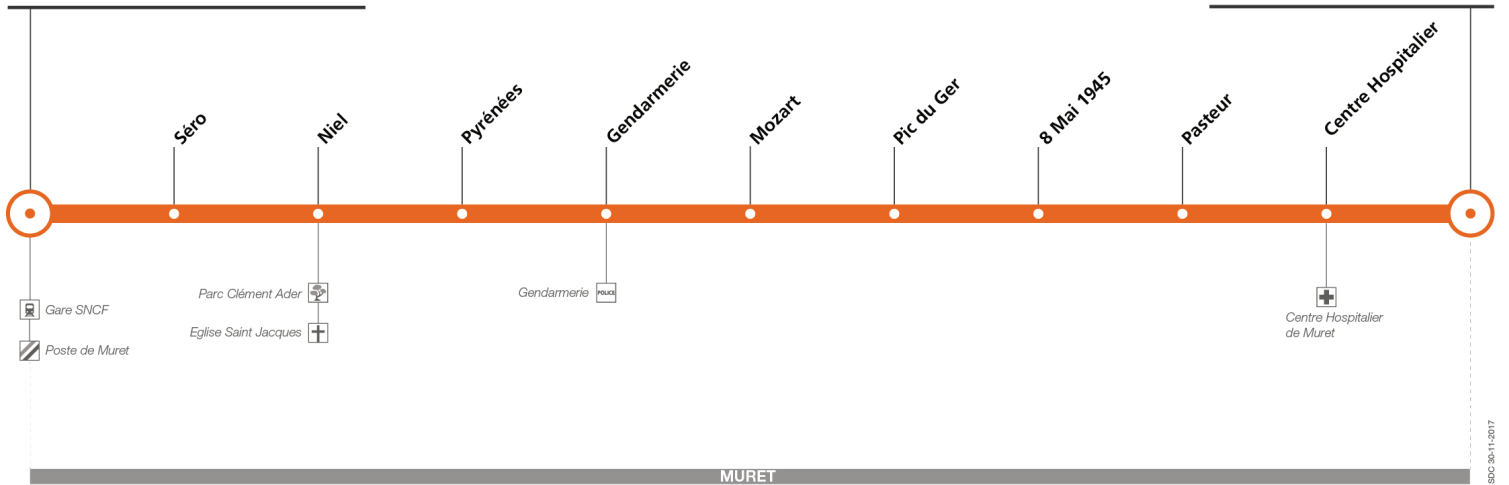

302

Direction Muret Gare SNCF

du 31 août 2020
au 29 août 2021

Muret Gare SNCF - Parvis

Muret Bellefontaine

Lundi à vendredi

Muret Bellefontaine	06:35	06:50	07:05	07:20	07:35	07:50	08:05	08:20	08:35	08:50	09:05	09:20	09:55	10:25	10:55	11:25	11:55	12:25	12:55	13:25	13:55	14:25	14:55	15:25
Centre Hospitalier	06:38	06:53	07:08	07:23	07:38	07:53	08:08	08:23	08:38	08:53	09:08	09:23	09:58	10:28	10:58	11:28	11:58	12:28	12:58	13:28	13:58	14:28	14:58	15:28
Pasteur	06:39	06:54	07:09	07:24	07:39	07:54	08:09	08:24	08:39	08:54	09:09	09:24	09:59	10:29	10:59	11:29	11:59	12:29	12:59	13:29	13:59	14:29	14:59	15:29
08 Mai 1945	06:40	06:55	07:10	07:26	07:41	07:56	08:11	08:26	08:41	08:55	09:10	09:25	10:00	10:30	11:00	11:30	12:00	12:30	13:00	13:30	14:00	14:30	15:00	15:30
Pic du Ger	06:41	06:56	07:11	07:27	07:42	07:57	08:12	08:27	08:42	08:56	09:11	09:26	10:01	10:31	11:01	11:31	12:01	12:31	13:01	13:31	14:01	14:31	15:01	15:31
Mozart	06:42	06:57	07:12	07:28	07:43	07:58	08:13	08:28	08:43	08:57	09:12	09:27	10:02	10:32	11:02	11:32	12:02	12:32	13:02	13:32	14:02	14:32	15:02	15:32
Gendarmerie	06:43	06:58	07:13	07:29	07:45	08:00	08:15	08:30	08:45	08:58	09:13	09:28	10:03	10:33	11:03	11:33	12:03	12:33	13:03	13:33	14:03	14:33	15:03	15:33
Pyrénées	06:45	07:00	07:15	07:31	07:47	08:02	08:17	08:32	08:47	09:00	09:15	09:30	10:05	10:35	11:05	11:35	12:05	12:35	13:05	13:35	14:05	14:35	15:05	15:35
Niel	06:47	07:02	07:17	07:33	07:50	08:05	08:20	08:35	08:50	09:02	09:17	09:32	10:07	10:37	11:07	11:37	12:07	12:37	13:07	13:37	14:07	14:37	15:07	15:37
Séro	06:47	07:02	07:17	07:33	07:50	08:05	08:20	08:35	08:50	09:02	09:17	09:32	10:07	10:37	11:07	11:37	12:07	12:37	13:07	13:37	14:07	14:37	15:07	15:37
Muret Gare SNCF - Parvis	06:49	07:04	07:19	07:35	07:53	08:08	08:23	08:38	08:53	09:04	09:19	09:34	10:09	10:39	11:09	11:39	12:09	12:39	13:09	13:39	14:09	14:39	15:09	15:39
Muret Bellefontaine	15:55	16:30	16:45	17:00	17:15	17:30	17:45	18:00	18:15	18:30	18:45	19:00	19:15											
Centre Hospitalier	15:58	16:33	16:48	17:03	17:18	17:33	17:48	18:03	18:18	18:33	18:48	19:03	19:18											
Pasteur	15:59	16:34	16:49	17:04	17:19	17:34	17:49	18:04	18:19	18:34	18:49	19:04	19:19											
08 Mai 1945	16:00	16:36	16:51	17:06	17:21	17:36	17:51	18:06	18:21	18:36	18:51	19:05	19:20											
Pic du Ger	16:01	16:37	16:52	17:07	17:22	17:37	17:52	18:07	18:22	18:37	18:52	19:06	19:21											
Mozart	16:02	16:38	16:53	17:08	17:23	17:38	17:53	18:08	18:23	18:38	18:53	19:07	19:22											
Gendarmerie	16:03	16:39	16:54	17:10	17:25	17:40	17:55	18:10	18:25	18:40	18:54	19:08	19:23											
Pyrénées	16:05	16:41	16:56	17:12	17:27	17:42	17:57	18:12	18:27	18:42	18:56	19:10	19:25											
Niel	16:07	16:43	16:58	17:15	17:30	17:45	18:00	18:15	18:30	18:45	18:58	19:12	19:27											
Séro	16:07	16:43	16:58	17:15	17:30	17:45	18:00	18:15	18:30	18:45	18:58	19:12	19:27											
Muret Gare SNCF - Parvis	16:09	16:45	17:00	17:18	17:33	17:48	18:03	18:18	18:33	18:48	19:00	19:14	19:29											