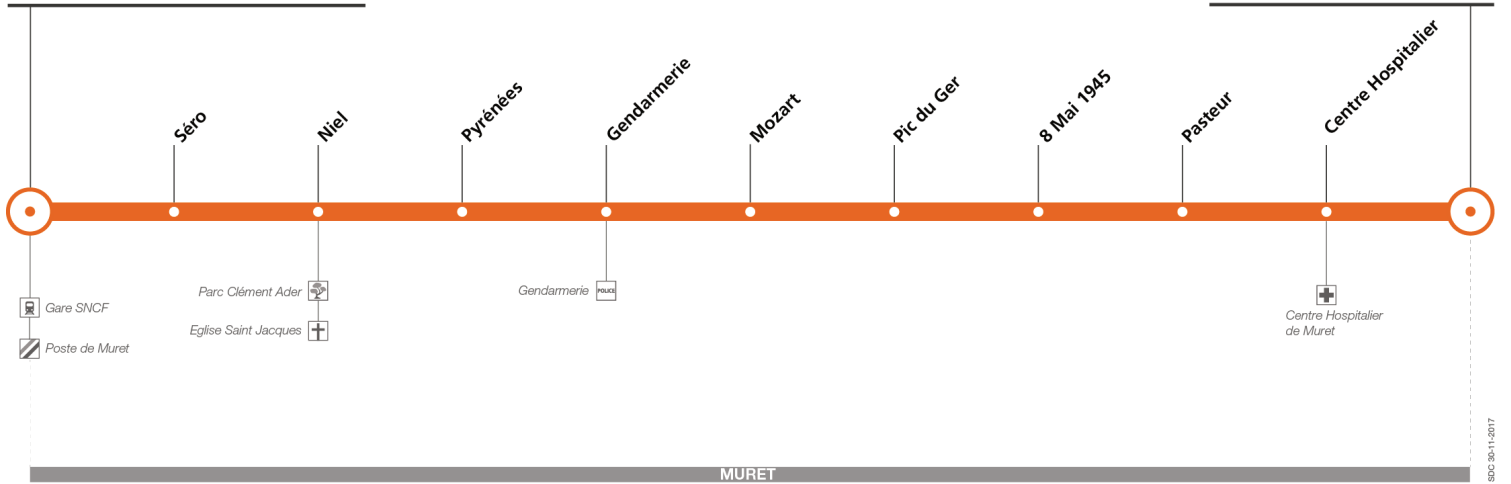

302

Direction Muret Bellefontaine

Bus accessibles

Bus climatisés

du 31 août 2020
au 29 août 2021

Muret Gare SNCF - Parvis

Muret Bellefontaine

Lundi à vendredi

Muret Gare SNCF - Parvis	06:50	07:05	07:20	07:35	07:50	08:05	08:20	08:35	08:50	09:05	09:40	10:10	10:40	11:10	11:40	12:10	12:40	13:10	13:40	14:10	14:40	15:10	15:40	16:15
Séro	06:52	07:07	07:22	07:37	07:52	08:07	08:22	08:37	08:52	09:07	09:42	10:12	10:42	11:12	11:42	12:12	12:42	13:12	13:42	14:12	14:42	15:12	15:42	16:17
Niel	06:53	07:08	07:23	07:38	07:53	08:08	08:23	08:38	08:53	09:08	09:43	10:13	10:43	11:13	11:43	12:13	12:43	13:13	13:43	14:13	14:43	15:13	15:43	16:18
Pyrénées	06:55	07:10	07:25	07:40	07:55	08:10	08:25	08:40	08:55	09:10	09:45	10:15	10:45	11:15	11:45	12:15	12:45	13:15	13:45	14:15	14:45	15:15	15:45	16:20
Gendarmerie	06:56	07:11	07:27	07:42	07:57	08:12	08:27	08:42	08:57	09:11	09:46	10:16	10:46	11:16	11:46	12:16	12:46	13:16	13:46	14:16	14:46	15:16	15:46	16:21
Mozart	06:57	07:12	07:28	07:43	07:58	08:13	08:28	08:43	08:58	09:12	09:47	10:17	10:47	11:17	11:47	12:17	12:47	13:17	13:47	14:17	14:47	15:17	15:47	16:22
Pic du Ger	06:58	07:13	07:29	07:44	07:59	08:14	08:29	08:44	08:59	09:13	09:48	10:18	10:48	11:18	11:48	12:18	12:48	13:18	13:48	14:18	14:48	15:18	15:48	16:23
08 Mai 1945	06:59	07:14	07:30	07:45	08:00	08:15	08:30	08:45	09:00	09:14	09:49	10:19	10:49	11:19	11:49	12:19	12:49	13:19	13:49	14:19	14:49	15:19	15:49	16:24
Pasteur	07:01	07:16	07:32	07:47	08:02	08:17	08:32	08:47	09:02	09:16	09:51	10:21	10:51	11:21	11:51	12:21	12:51	13:21	13:51	14:21	14:51	15:21	15:51	16:26
Centre Hospitalier	07:02	07:17	07:33	07:48	08:03	08:18	08:33	08:48	09:03	09:17	09:52	10:22	10:52	11:22	11:52	12:22	12:52	13:22	13:52	14:22	14:52	15:22	15:52	16:27
Muret Bellefontaine	07:04	07:19	07:35	07:50	08:05	08:20	08:35	08:50	09:05	09:19	09:54	10:24	10:54	11:24	11:54	12:24	12:54	13:24	13:54	14:24	14:54	15:24	15:54	16:29
Muret Gare SNCF - Parvis	16:30	16:45	17:00	17:15	17:30	17:45	18:00	18:15	18:30	18:45	19:00	19:15	19:30											
Séro	16:32	16:47	17:02	17:17	17:32	17:47	18:02	18:17	18:32	18:47	19:02	19:17	19:32											
Niel	16:33	16:48	17:03	17:18	17:33	17:48	18:03	18:18	18:33	18:48	19:03	19:18	19:33											
Pyrénées	16:35	16:50	17:05	17:20	17:35	17:50	18:05	18:20	18:35	18:50	19:05	19:20	19:35											
Gendarmerie	16:37	16:52	17:07	17:22	17:37	17:52	18:07	18:22	18:37	18:52	19:06	19:21	19:36											
Mozart	16:38	16:53	17:08	17:23	17:38	17:53	18:08	18:23	18:38	18:53	19:07	19:22	19:37											
Pic du Ger	16:39	16:54	17:09	17:24	17:39	17:54	18:09	18:24	18:39	18:54	19:08	19:23	19:38											
08 Mai 1945	16:40	16:55	17:10	17:25	17:40	17:55	18:10	18:25	18:40	18:55	19:09	19:24	19:39											
Pasteur	16:42	16:57	17:12	17:27	17:42	17:57	18:12	18:27	18:42	18:57	19:11	19:26	19:41											
Centre Hospitalier	16:43	16:58	17:13	17:28	17:43	17:58	18:13	18:28	18:43	18:58	19:12	19:27	19:42											
Muret Bellefontaine	16:45	17:00	17:15	17:30	17:45	18:00	18:15	18:30	18:45	19:00	19:14	19:29	19:44											

Samedi