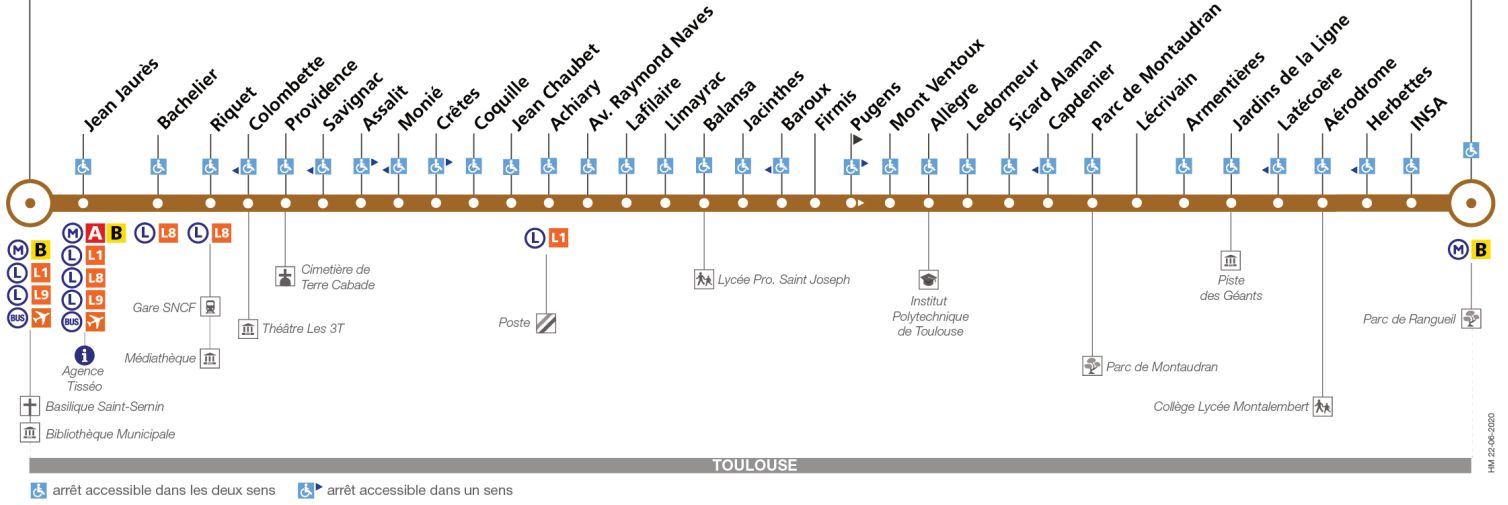

Horaires théoriques dépendant des conditions de circulation.

Pour connaître les horaires en temps réel, vous pouvez consulter notre site www.tisseo.fr ou notre application mobile.

23

Direction Jeanne d'Arc

du 31 août 2020
au 4 juillet 2021

Jeanne d'Arc

Rangueil

Lundi à vendredi

Rangueil	06:00	06:24	06:35	06:44	06:55	07:05	07:15	07:22	07:32	07:45	07:59	08:12	08:25	08:39	08:51	09:04	09:19	09:34	09:50	10:05	10:21	10:36	10:51	11:07
INSA	06:01	06:25	06:36	06:45	06:56	07:06	07:17	07:24	07:34	07:47	08:01	08:14	08:27	08:41	08:53	09:05	09:20	09:35	09:51	10:06	10:22	10:37	10:52	11:08
Jardins de la Ligne	06:06	06:30	06:41	06:51	07:02	07:12	07:24	07:33	07:44	07:57	08:11	08:24	08:35	08:48	08:59	09:11	09:26	09:41	09:57	10:12	10:28	10:43	10:58	11:14
Armentières	06:08	06:32	06:43	06:53	07:04	07:14	07:27	07:36	07:47	08:00	08:15	08:28	08:39	08:52	09:03	09:14	09:29	09:44	10:00	10:15	10:31	10:46	11:01	11:17
Ledormeur	06:11	06:35	06:46	06:56	07:07	07:17	07:32	07:41	07:52	08:05	08:20	08:33	08:44	08:57	09:07	09:18	09:32	09:47	10:03	10:18	10:34	10:49	11:04	11:20
Baroux	06:14	06:38	06:50	07:00	07:11	07:21	07:36	07:46	07:58	08:11	08:25	08:38	08:49	09:01	09:11	09:22	09:36	09:51	10:07	10:22	10:38	10:53	11:08	11:24
Achiary	06:18	06:42	06:55	07:05	07:16	07:26	07:41	07:52	08:05	08:17	08:30	08:43	08:54	09:06	09:16	09:27	09:41	09:55	10:11	10:26	10:42	10:57	11:12	11:28
Assalit	06:23	06:47	07:01	07:11	07:22	07:33	07:49	08:01	08:14	08:26	08:38	08:51	09:02	09:12	09:22	09:33	09:47	10:01	10:17	10:32	10:48	11:03	11:18	11:34
Jeanne d'Arc	06:30	06:56	07:10	07:20	07:32	07:45	08:02	08:14	08:27	08:39	08:51	09:03	09:13	09:23	09:32	09:43	09:57	10:11	10:27	10:42	10:58	11:13	11:28	11:44