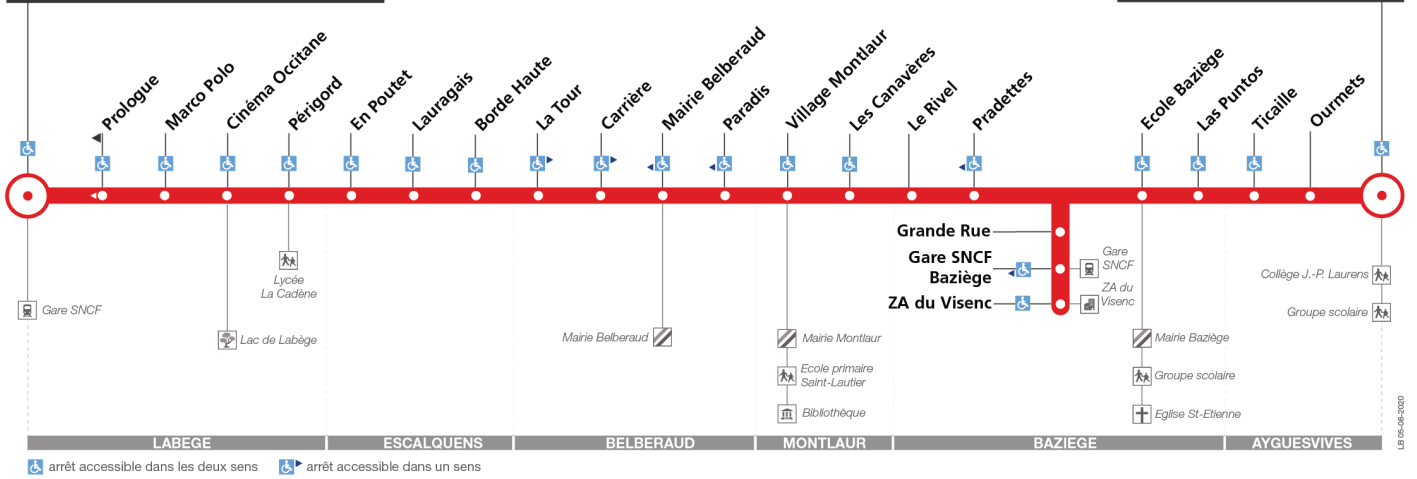

## Direction Ayguesvives Collège

du 31 août 2020  
au 29 août 2021

### Labège Innopole Gare SNCF

### Ayguesvives Collège

🚻 arrêt accessible dans les deux sens    🚻 arrêt accessible dans un sens