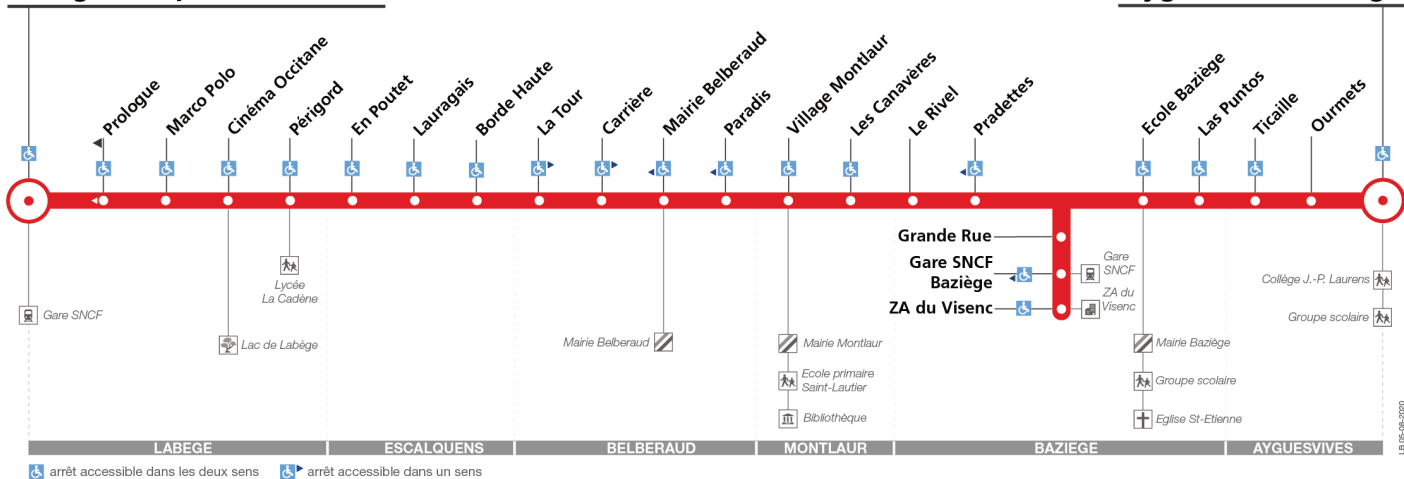

204

Direction Labège Innopole Gare SNCF

du 31 août 2020
au 29 août 2021

Labège Innopole Gare SNCF

Ayguessives Collège

Lundi à vendredi

Ayguessives Collège	06:40	07:10	07:45	08:30	09:05	12:10	17:10	18:00
Ticaille	06:42	07:12	07:47	08:32	09:07	12:12	17:12	18:02
ZA du Visenc	06:48	07:19	07:54	08:39	09:13	12:17	17:19	18:08
Village Montlaur	06:57	07:31	08:06	08:51	09:22	12:26	17:31	18:17
Mairie Belberaud	07:01	07:36	08:11	08:56	09:26	12:30	17:36	18:21
Périgord	07:12	07:48	08:23	09:08	09:37	12:40	17:48	18:32
Cinéma Occitane	07:14	07:50	08:25	09:10	09:39	12:42	17:50	18:34
Labège Innopole Gare SNCF	07:19	07:55	08:30	09:15	09:44	12:45	17:55	18:39

Lundi à vendredi en vacances scolaires

Ayguessives Collège	06:40	07:10	07:45	08:30	09:05	12:10	17:10	18:00
Ticaille	06:42	07:12	07:47	08:32	09:07	12:12	17:12	18:02
ZA du Visenc	06:48	07:19	07:54	08:39	09:13	12:17	17:19	18:08
Village Montlaur	06:57	07:31	08:06	08:51	09:22	12:26	17:31	18:17
Mairie Belberaud	07:01	07:36	08:11	08:56	09:26	12:30	17:36	18:21
Périgord	07:12	07:48	08:23	09:08	09:37	12:40	17:48	18:32
Cinéma Occitane	07:14	07:50	08:25	09:10	09:39	12:42	17:50	18:34
Labège Innopole Gare SNCF	07:19	07:55	08:30	09:15	09:44	12:45	17:55	18:39

Lundi à vendredi du 5 juillet au 29 août

Ayguessives Collège	06:40	07:10	07:45	08:30	09:05	12:10	17:10	18:00
Ticaille	06:42	07:12	07:47	08:32	09:07	12:12	17:12	18:02
ZA du Visenc	06:48	07:19	07:54	08:39	09:13	12:17	17:19	18:08
Village Montlaur	06:57	07:31	08:06	08:51	09:22	12:26	17:31	18:17
Mairie Belberaud	07:01	07:36	08:11	08:56	09:26	12:30	17:36	18:21
Périgord	07:12	07:48	08:23	09:08	09:37	12:40	17:48	18:32
Cinéma Occitane	07:14	07:50	08:25	09:10	09:39	12:42	17:50	18:34
Labège Innopole Gare SNCF	07:19	07:55	08:30	09:15	09:44	12:45	17:55	18:39

Horaires théoriques dépendant des conditions de circulation.

Pour connaître les horaires en temps réel, vous pouvez consulter notre site www.tisseo.fr ou notre application mobile.