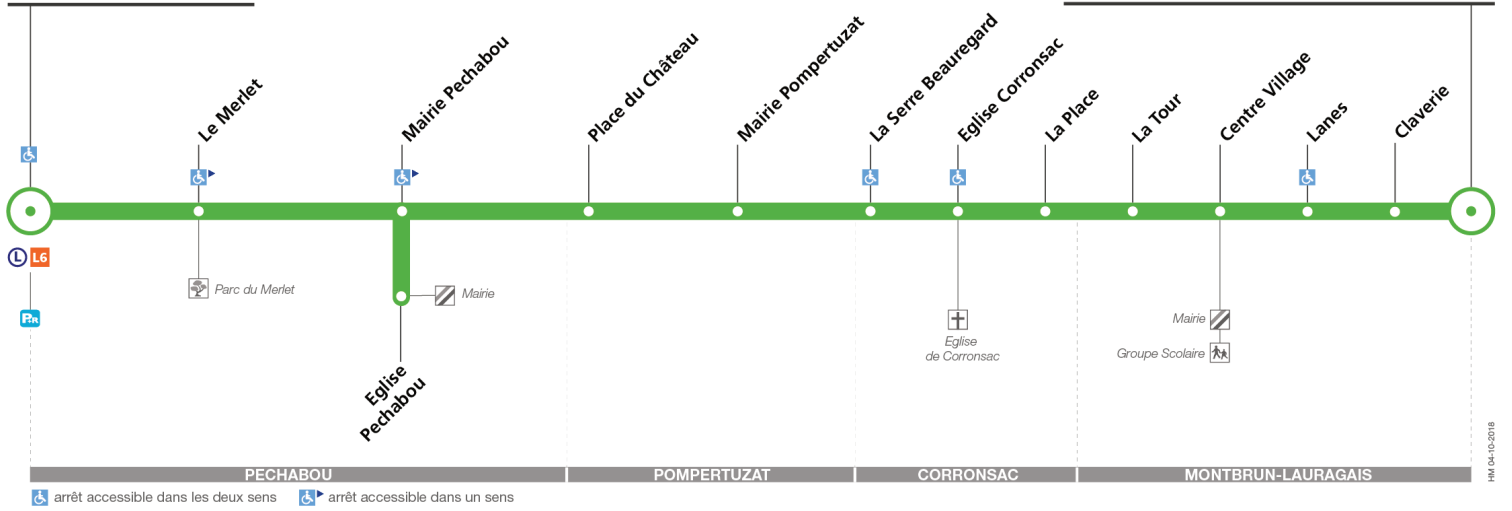

202

Direction Montbrun-Lauragais Roumieu

du 31 août 2020
au 29 août 2021

Castanet-Tolosan

Montbrun-Lauragais Roumieu

Lundi à vendredi

| | | | | | | | | | |
|----------------------------|-------|-------|-------|-------|-------|-------|-------|-------|-------|
| Castanet-Tolosan | 11:45 | 14:00 | 15:00 | 16:00 | 17:00 | 17:30 | 18:00 | 18:30 | 19:00 |
| Eglise Pechabou | 11:49 | 14:04 | 15:04 | 16:03 | 17:03 | 17:33 | 18:03 | 18:33 | 19:03 |
| Mairie Pompertuzat | 11:55 | 14:10 | 15:10 | 16:10 | 17:10 | 17:40 | 18:10 | 18:40 | 19:10 |
| Eglise Corronsac | 11:58 | 14:13 | 15:13 | 16:14 | 17:14 | 17:44 | 18:14 | 18:44 | 19:14 |
| La Tour | 12:01 | 14:16 | 15:16 | 16:18 | 17:18 | 17:48 | 18:18 | 18:48 | 19:18 |
| Montbrun Lauragais Roumieu | 12:06 | 14:21 | 15:21 | 16:24 | 17:24 | 17:54 | 18:24 | 18:54 | 19:24 |

Lundi à vendredi en vacances scolaires

| | | | | | | | | | |
|----------------------------|-------|-------|-------|-------|-------|-------|-------|-------|-------|
| Castanet-Tolosan | 11:45 | 14:00 | 15:00 | 16:00 | 17:00 | 17:30 | 18:00 | 18:30 | 19:00 |
| Eglise Pechabou | 11:49 | 14:04 | 15:04 | 16:04 | 17:04 | 17:34 | 18:04 | 18:34 | 19:04 |
| Mairie Pompertuzat | 11:55 | 14:10 | 15:10 | 16:10 | 17:10 | 17:40 | 18:10 | 18:40 | 19:10 |
| Eglise Corronsac | 11:58 | 14:13 | 15:13 | 16:13 | 17:13 | 17:43 | 18:13 | 18:43 | 19:13 |
| La Tour | 12:01 | 14:16 | 15:16 | 16:16 | 17:16 | 17:46 | 18:16 | 18:46 | 19:16 |
| Montbrun Lauragais Roumieu | 12:06 | 14:21 | 15:21 | 16:21 | 17:21 | 17:51 | 18:21 | 18:51 | 19:21 |