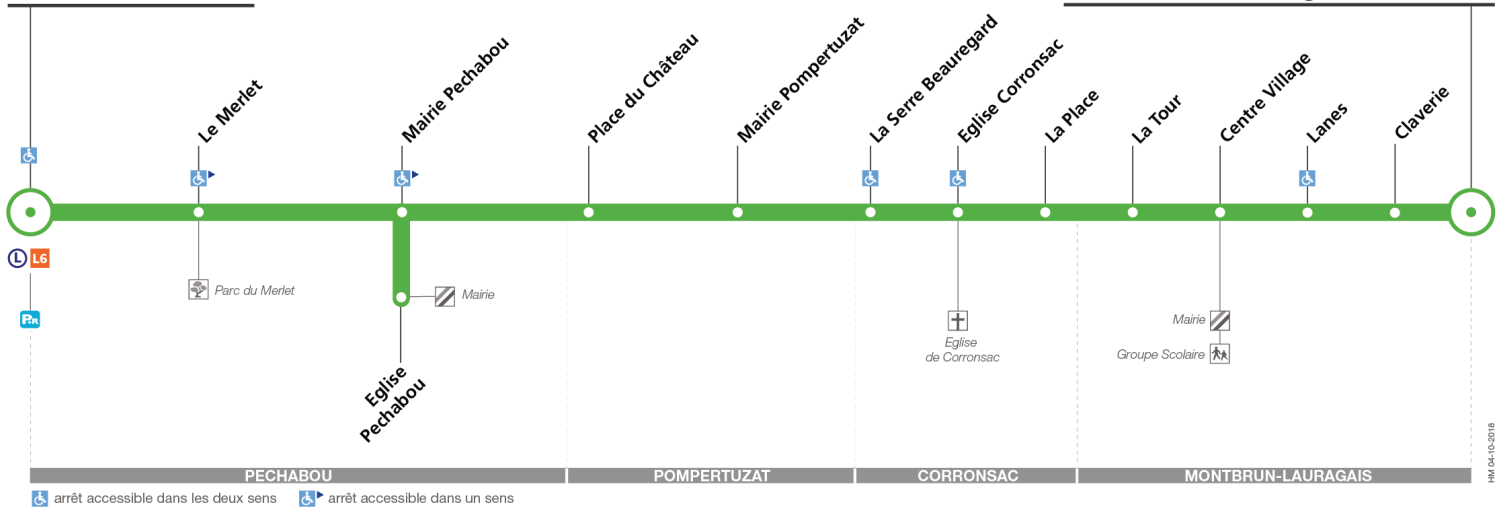

Horaires théoriques dépendant des conditions de circulation.
 Pour connaître les horaires en temps réel, vous pouvez consulter notre site www.tisseo.fr ou notre **application mobile**.

202

Direction Castanet-Tolosan

du 31 août 2020
au 29 août 2021

Castanet-Tolosan

Montbrun-Lauragais Roumieu

Lundi à vendredi

| Montbrun Lauragais Roumieu | 06:25 | 07:00 | 07:35 | 08:00 | 09:00 | 12:15 | 17:00 | 18:00 |
|----------------------------|-------|-------|-------|-------|-------|-------|-------|-------|
| La Tour | 06:30 | 07:05 | 07:41 | 08:06 | 09:06 | 12:20 | 17:06 | 18:06 |
| Eglise Corronsac | 06:32 | 07:07 | 07:45 | 08:10 | 09:10 | 12:22 | 17:10 | 18:10 |
| Mairie Pompertuzat | 06:36 | 07:11 | 07:50 | 08:15 | 09:15 | 12:26 | 17:15 | 18:15 |
| Eglise Pechabou | 06:43 | 07:18 | 07:57 | 08:22 | 09:22 | 12:33 | 17:22 | 18:22 |
| Castanet-Tolosan | 06:46 | 07:21 | 08:00 | 08:25 | 09:25 | 12:36 | 17:25 | 18:25 |

Lundi à vendredi du 5 juillet au 29 août

| Montbrun Lauragais Roumieu | 06:25 | 07:00 | 07:35 | 08:00 | 09:00 | 12:15 | 17:00 | 18:00 |
|----------------------------|-------|-------|-------|-------|-------|-------|-------|-------|
| La Tour | 06:30 | 07:05 | 07:40 | 08:05 | 09:05 | 12:20 | 17:05 | 18:05 |
| Eglise Corronsac | 06:32 | 07:07 | 07:42 | 08:07 | 09:07 | 12:22 | 17:07 | 18:07 |
| Mairie Pompertuzat | 06:36 | 07:11 | 07:46 | 08:11 | 09:11 | 12:26 | 17:11 | 18:11 |
| Eglise Pechabou | 06:42 | 07:17 | 07:52 | 08:17 | 09:17 | 12:32 | 17:17 | 18:17 |
| Castanet-Tolosan | 06:45 | 07:20 | 07:55 | 08:20 | 09:20 | 12:35 | 17:20 | 18:20 |