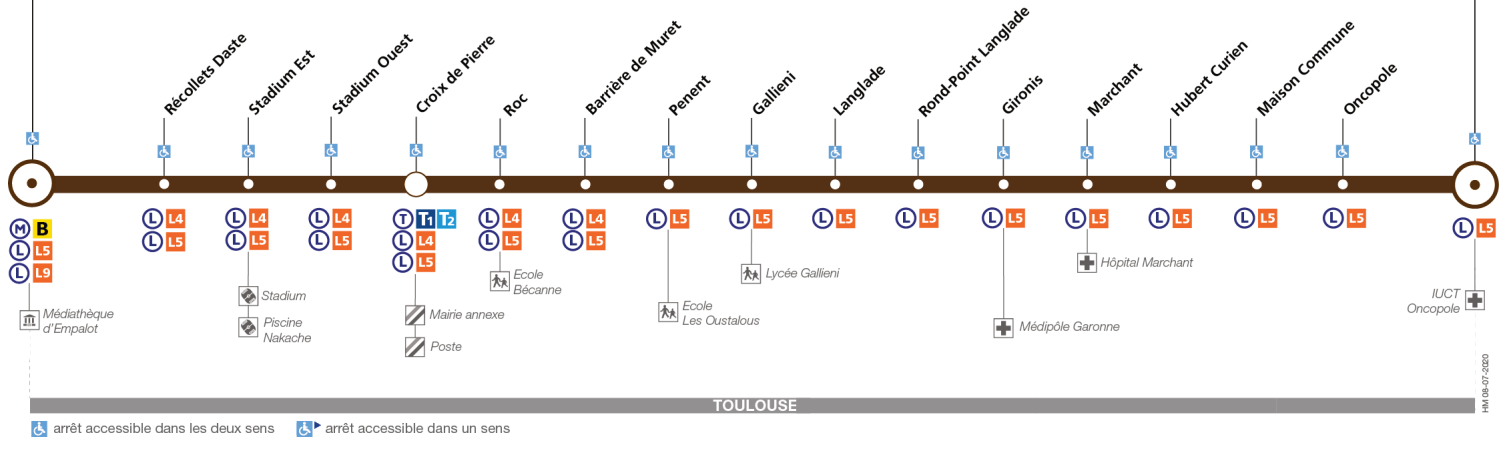

Lundi à vendredi en vacances scolaires

Empalot	06:55	07:12	07:27	07:42	07:58	08:14	08:30	08:48	09:06
Croix de Pierre	07:00	07:17	07:32	07:47	08:03	08:19	08:35	08:53	09:11
Gallieni	07:04	07:21	07:36	07:51	08:08	08:24	08:40	08:57	09:15
Oncopole	07:10	07:27	07:42	07:57	08:14	08:30	08:46	09:03	09:21
IUC	07:11	07:28	07:43	07:58	08:15	08:31	08:47	09:04	09:22

Horaires théoriques dépendant des conditions de circulation.
 Pour connaître les horaires en temps réel, vous pouvez consulter notre site www.tisseo.fr ou notre application mobile.

152

Direction Empalot

du 31 août 2020
au 4 juillet 2021

Empalot

IUC

Lundi à vendredi

IUC	16:00	16:16	16:28	17:05	17:15	17:30	18:15	18:24
Oncopole	16:01	16:17	16:29	17:06	17:16	17:31	18:16	18:25
Gallieni	16:08	16:25	16:38	17:16	17:26	17:41	18:24	18:33
Croix de Pierre	16:13	16:31	16:44	17:26	17:35	17:50	18:32	18:41
Empalot	16:21	16:39	16:52	17:34	17:43	17:58	18:39	18:48

Lundi à vendredi en vacances scolaires

IUC	15:54	16:10	16:26	16:42	16:56	17:15	17:26	17:41	17:55	18:10	18:25	18:40
Oncopole	15:55	16:11	16:27	16:43	16:57	17:16	17:27	17:42	17:56	18:11	18:26	18:41
Gallieni	16:02	16:18	16:35	16:51	17:05	17:24	17:35	17:50	18:04	18:18	18:33	18:48
Croix de Pierre	16:07	16:23	16:40	16:56	17:10	17:29	17:40	17:54	18:08	18:22	18:37	18:52
Empalot	16:13	16:29	16:46	17:03	17:17	17:36	17:47	18:01	18:15	18:29	18:44	18:59