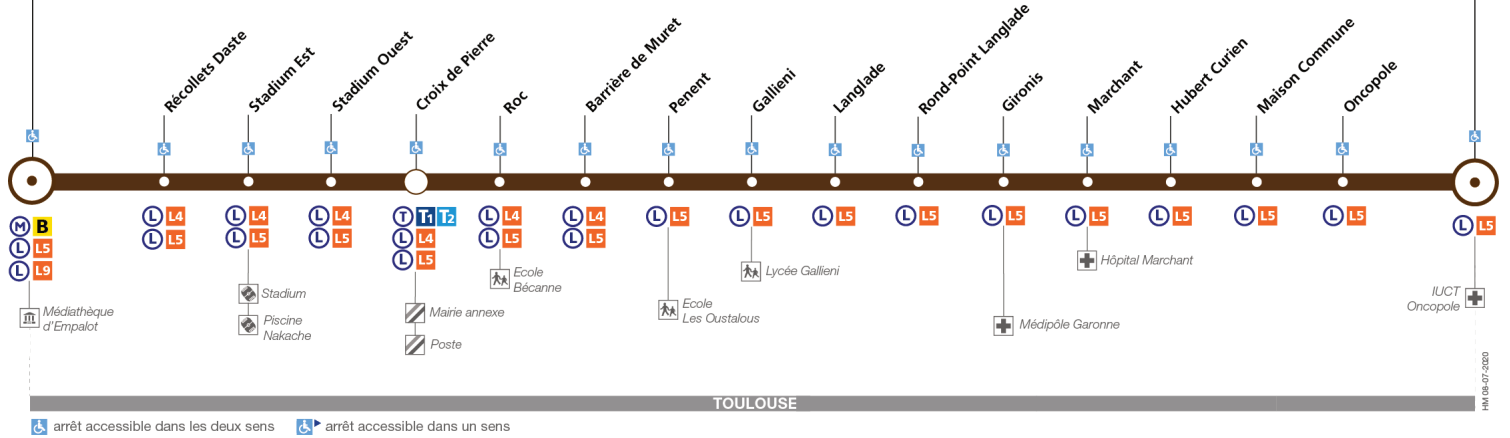

152

Direction IUC

du 31 août 2020
au 4 juillet 2021

Empalot

IUC

Lundi à vendredi

Empalot	07:26	07:43	08:01	08:20	08:37	08:55	09:16
Croix de Pierre	07:32	07:50	08:08	08:27	08:44	09:02	09:23
Gallieni	07:37	07:55	08:13	08:33	08:50	09:06	09:27
Oncopole	07:43	08:02	08:21	08:41	08:58	09:13	09:33
IUC	07:44	08:03	08:22	08:42	08:59	09:14	09:34

Lundi à vendredi en vacances scolaires

Empalot	06:55	07:12	07:27	07:42	07:58	08:14	08:30	08:48	09:06
Croix de Pierre	07:00	07:17	07:32	07:47	08:03	08:19	08:35	08:53	09:11
Gallieni	07:04	07:21	07:36	07:51	08:08	08:24	08:40	08:57	09:15
Oncopole	07:10	07:27	07:42	07:57	08:14	08:30	08:46	09:03	09:21
IUC	07:11	07:28	07:43	07:58	08:15	08:31	08:47	09:04	09:22

du 31 août 2020
au 4 juillet 2021

Empalot

IUC

Lundi à vendredi

IUC	16:00	16:16	16:28	17:05	17:15	17:30	18:15	18:24
Oncopole	16:01	16:17	16:29	17:06	17:16	17:31	18:16	18:25
Gallieni	16:08	16:25	16:38	17:16	17:26	17:41	18:24	18:33
Croix de Pierre	16:13	16:31	16:44	17:26	17:35	17:50	18:32	18:41
Empalot	16:21	16:39	16:52	17:34	17:43	17:58	18:39	18:48

Lundi à vendredi en vacances scolaires

IUC	15:54	16:10	16:26	16:42	16:56	17:15	17:26	17:41	17:55	18:10	18:25	18:40
Oncopole	15:55	16:11	16:27	16:43	16:57	17:16	17:27	17:42	17:56	18:11	18:26	18:41
Gallieni	16:02	16:18	16:35	16:51	17:05	17:24	17:35	17:50	18:04	18:18	18:33	18:48
Croix de Pierre	16:07	16:23	16:40	16:56	17:10	17:29	17:40	17:54	18:08	18:22	18:37	18:52
Empalot	16:13	16:29	16:46	17:03	17:17	17:36	17:47	18:01	18:15	18:29	18:44	18:59