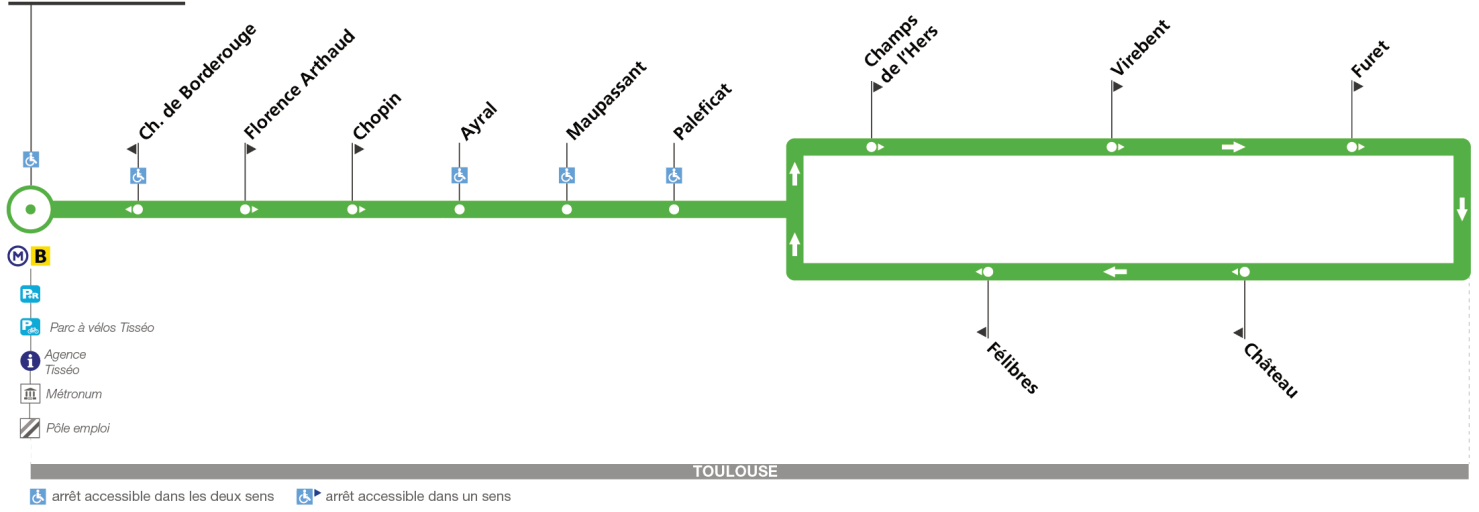

114

Direction Borderouge

du 31 août 2020
au 29 août 2021

Borderouge

Lundi à vendredi

Borderouge	07:05	07:35	08:05	08:35	12:00	13:45	16:00	16:40	17:10	17:35	18:00	18:30	19:15
Paléficat	07:09	07:40	08:10	08:40	12:04	13:49	16:04	16:44	17:14	17:39	18:04	18:34	19:19
Virebent	07:11	07:42	08:12	08:42	12:06	13:51	16:06	16:46	17:16	17:41	18:06	18:36	19:21
Paléficat	07:14	07:46	08:16	08:46	12:09	13:54	16:09	16:49	17:19	17:44	18:09	18:39	19:24
Borderouge	07:19	07:52	08:22	08:52	12:14	13:59	16:14	16:54	17:24	17:49	18:14	18:44	19:29

Lundi à vendredi en vacances scolaires

Borderouge	07:05	07:35	08:05	08:35	12:00	13:45	16:00	16:40	17:10	17:35	18:00	18:30	19:15
Paléficat	07:09	07:40	08:10	08:40	12:04	13:49	16:04	16:44	17:14	17:39	18:04	18:34	19:19
Virebent	07:11	07:42	08:12	08:42	12:06	13:51	16:06	16:46	17:16	17:41	18:06	18:36	19:21
Paléficat	07:14	07:46	08:16	08:46	12:09	13:54	16:09	16:49	17:19	17:44	18:09	18:39	19:24
Borderouge	07:19	07:52	08:22	08:52	12:14	13:59	16:14	16:54	17:24	17:49	18:14	18:44	19:29

Lundi à vendredi du 5 juillet au 29 août

Borderouge	07:05	07:35	08:05	08:35	12:00	13:45	16:00	16:40	17:10	17:35	18:00	18:30	19:15
Paléficat	07:09	07:40	08:10	08:40	12:04	13:49	16:04	16:44	17:14	17:39	18:04	18:34	19:19
Virebent	07:11	07:42	08:12	08:42	12:06	13:51	16:06	16:46	17:16	17:41	18:06	18:36	19:21
Paléficat	07:14	07:46	08:16	08:46	12:09	13:54	16:09	16:49	17:19	17:44	18:09	18:39	19:24
Borderouge	07:19	07:52	08:22	08:52	12:14	13:59	16:14	16:54	17:24	17:49	18:14	18:44	19:29