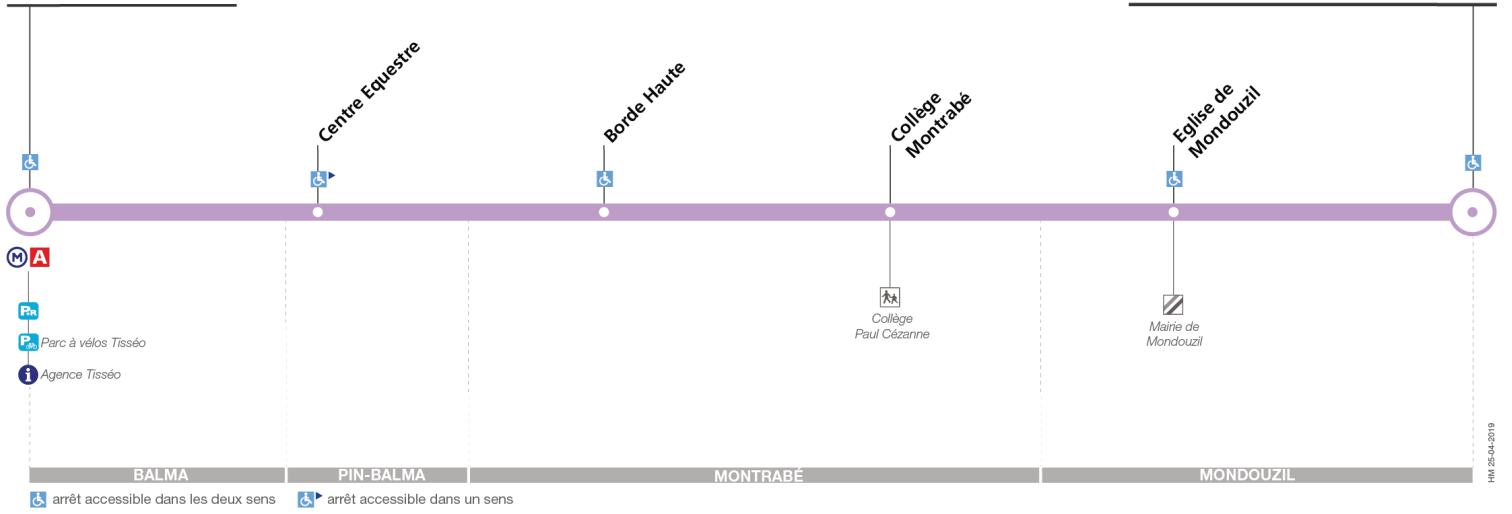

Horaires théoriques dépendant des conditions de circulation.

Pour connaître les horaires en temps réel, vous pouvez consulter notre site www.tisseo.fr ou notre application mobile.

101

Direction Balma - Gramont

du 31 août 2020
au 29 août 2021

Balma-Gramont

Mondouzil ZA Les Landes

Lundi à vendredi

Mondouzil ZA Les Landes	07:00	07:45	08:30	09:15	10:00	10:45	11:30	12:15	13:00	13:45	14:30	15:15	16:00	16:45	17:30	18:15	19:00	19:45
Eglise de Mondouzil	07:02	07:48	08:33	09:18	10:02	10:47	11:32	12:17	13:02	13:47	14:32	15:17	16:02	16:47	17:32	18:17	19:02	19:47
Collège Montrabé	07:05	07:51	08:36	09:21	10:05	10:50	11:35	12:20	13:05	13:50	14:35	15:20	16:05	16:50	17:35	18:20	19:05	19:50
Borde Haute	07:06	07:53	08:38	09:23	10:06	10:51	11:36	12:21	13:06	13:51	14:36	15:21	16:06	16:51	17:36	18:21	19:06	19:51
Centre Equestre	07:10	07:57	08:42	09:27	10:10	10:55	11:40	12:25	13:10	13:55	14:40	15:25	16:10	16:55	17:40	18:25	19:10	19:55
Balma-Gramont	07:18	08:07	08:52	09:37	10:18	11:03	11:48	12:33	13:18	14:03	14:48	15:33	16:18	17:03	17:48	18:33	19:18	20:03

Lundi à vendredi en vacances scolaires

Mondouzil ZA Les Landes	07:00	07:45	08:30	09:15	10:00	10:45	11:30	12:15	13:00	13:45	14:30	15:15	16:00	16:45	17:30	18:15	19:00	19:45
Eglise de Mondouzil	07:02	07:48	08:33	09:18	10:02	10:47	11:32	12:17	13:02	13:47	14:32	15:17	16:02	16:47	17:32	18:17	19:02	19:47
Collège Montrabé	07:05	07:51	08:36	09:21	10:05	10:50	11:35	12:20	13:05	13:50	14:35	15:20	16:05	16:50	17:35	18:20	19:05	19:50
Borde Haute	07:06	07:53	08:38	09:23	10:06	10:51	11:36	12:21	13:06	13:51	14:36	15:21	16:06	16:51	17:36	18:21	19:06	19:51
Centre Equestre	07:10	07:57	08:42	09:27	10:10	10:55	11:40	12:25	13:10	13:55	14:40	15:25	16:10	16:55	17:40	18:25	19:10	19:55
Balma-Gramont	07:18	08:07	08:52	09:37	10:18	11:03	11:48	12:33	13:18	14:03	14:48	15:33	16:18	17:03	17:48	18:33	19:18	20:03