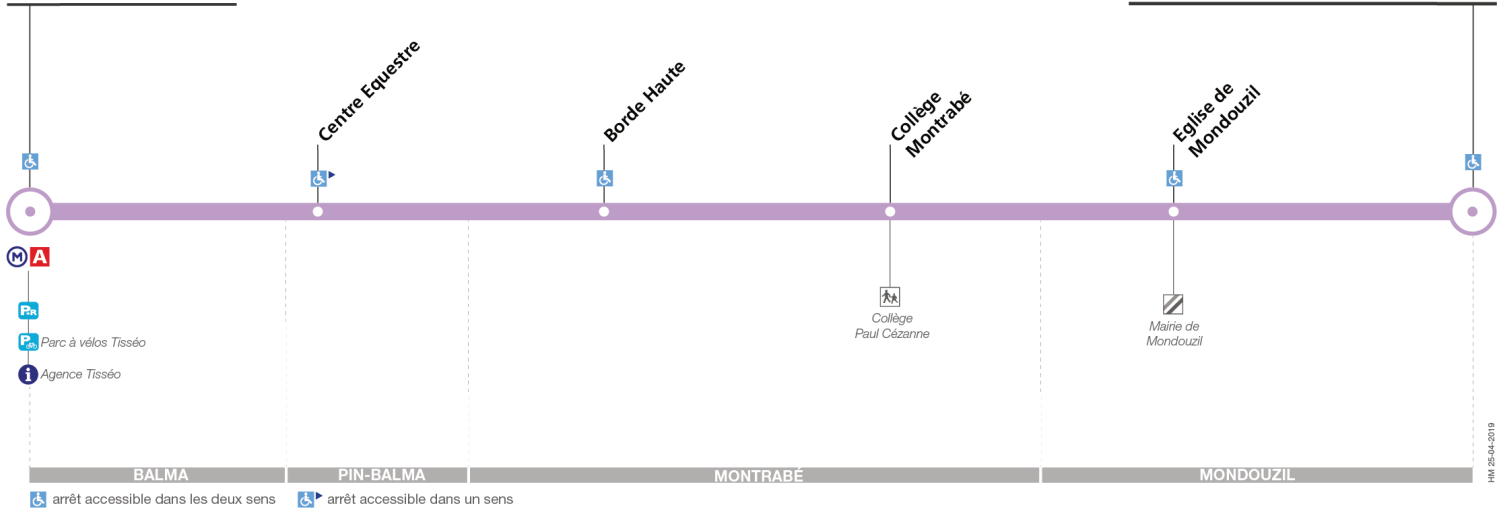

101

Direction Mondouzil ZA Les Landes

du 31 août 2020
au 29 août 2021

Balma-Gramont

Mondouzil ZA Les Landes

Lundi à vendredi

Balma-Gramont	06:35	07:30	08:15	09:00	09:45	10:30	11:15	12:00	12:45	13:30	14:15	15:00	15:45	16:30	17:15	18:00	18:45	19:30	20:15
Centre Equestre	06:41	07:36	08:21	09:06	09:51	10:36	11:21	12:06	12:51	13:36	14:21	15:06	15:51	16:36	17:21	18:06	18:51	19:36	20:21
Borde Haute	06:45	07:40	08:25	09:10	09:55	10:40	11:25	12:10	12:55	13:40	14:25	15:10	15:55	16:40	17:25	18:10	18:55	19:40	20:25
Collège Montrabé	06:46	07:41	08:26	09:11	09:56	10:41	11:26	12:11	12:56	13:41	14:26	15:11	15:56	16:41	17:26	18:11	18:56	19:41	20:26
Eglise de Mondouzil	06:49	07:44	08:29	09:14	09:59	10:44	11:29	12:14	12:59	13:44	14:29	15:14	15:59	16:44	17:29	18:14	18:59	19:44	20:29
Mondouzil ZA Les Landes	06:50	07:45	08:30	09:15	10:00	10:45	11:30	12:15	13:00	13:45	14:30	15:15	16:00	16:45	17:30	18:15	19:00	19:45	20:30

Lundi à vendredi en vacances scolaires

Balma-Gramont	06:35	07:30	08:15	09:00	09:45	10:30	11:15	12:00	12:45	13:30	14:15	15:00	15:45	16:30	17:15	18:00	18:45	19:30	20:15
Centre Equestre	06:41	07:36	08:21	09:06	09:51	10:36	11:21	12:06	12:51	13:36	14:21	15:06	15:51	16:36	17:21	18:06	18:51	19:36	20:21
Borde Haute	06:45	07:40	08:25	09:10	09:55	10:40	11:25	12:10	12:55	13:40	14:25	15:10	15:55	16:40	17:25	18:10	18:55	19:40	20:25
Collège Montrabé	06:46	07:41	08:26	09:11	09:56	10:41	11:26	12:11	12:56	13:41	14:26	15:11	15:56	16:41	17:26	18:11	18:56	19:41	20:26
Eglise de Mondouzil	06:49	07:44	08:29	09:14	09:59	10:44	11:29	12:14	12:59	13:44	14:29	15:14	15:59	16:44	17:29	18:14	18:59	19:44	20:29
Mondouzil ZA Les Landes	06:50	07:45	08:30	09:15	10:00	10:45	11:30	12:15	13:00	13:45	14:30	15:15	16:00	16:45	17:30	18:15	19:00	19:45	20:30