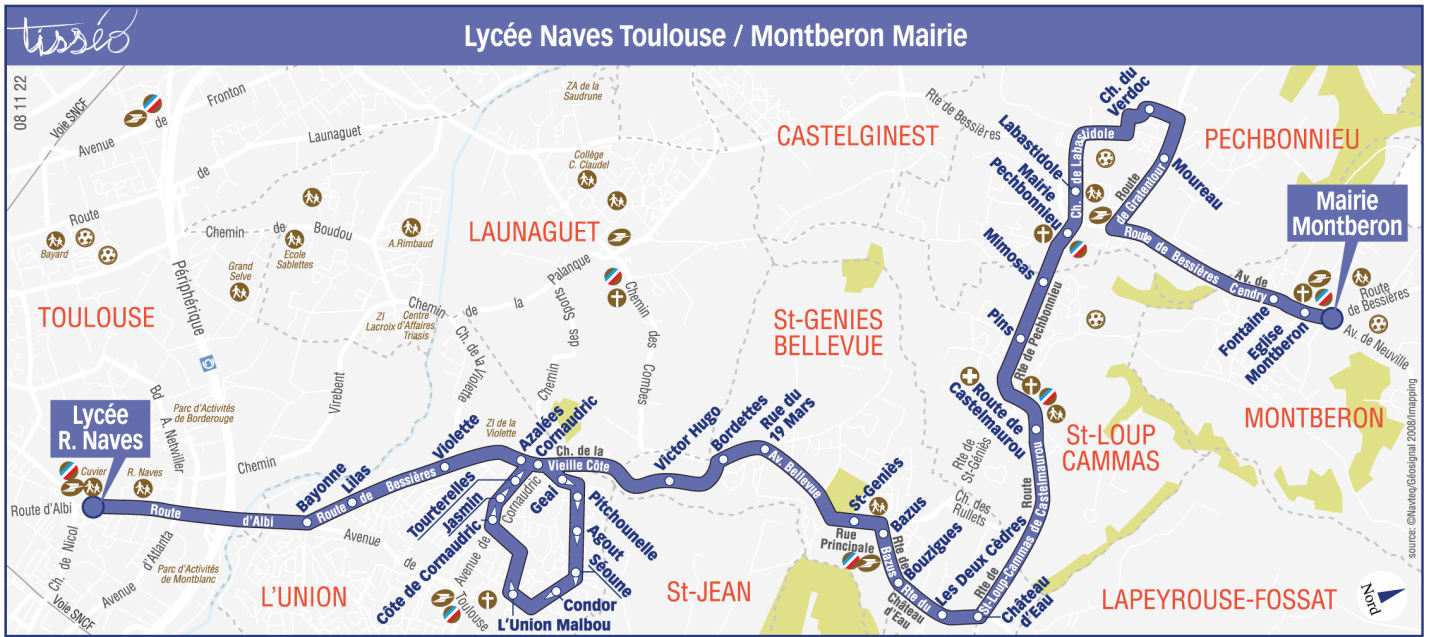

Direction Lycée Naves Toulouse

du 2 septembre 2024
au 4 juillet 2025

Lundi à vendredi hors vacances scolaires

Mairie Montberon	06:55
Eglise Montberon	06:56
Fontaine	06:56
Moureau	07:00
Chemin du Verdoc	07:01
Labastidole	07:03
Pechbonnieu Mairie	07:04
Mimosas	07:05
Pins	07:06
Route de Castelmaurou	07:09
Château d'eau	07:12
Les Deux Cèdres	07:13
Bouzigues	07:13
Bazus	07:14
St-Genies	07:15
Rue du 19 Mars	07:17
Bordettes	07:18
Victor Hugo	07:19
Cornaudric	07:23
Geai	07:24
Pitchounelle	07:24
Agout	07:25
Séoune	07:26
Condor	07:26
L'Union Malbou	07:27
Côte de Cornaudric	07:30
Jasmin	07:30
Tourterelles	07:31
Azalées	07:32
Violette	07:33
Lilas	07:36
Bayonne	07:38
Lycée Raymond Naves	07:43

Horaires théoriques dépendant des conditions de circulation.

Pour connaître les horaires en temps réel, vous pouvez consulter notre site www.tisseo.fr ou notre application mobile.

Lundi à vendredi hors vacances scolaires

	m	e
Lycée Raymond Naves	12:35	17:45
Bayonne	12:42	17:52
Lilas	12:43	17:53
Violette	12:45	17:55
Azalées	12:47	17:57
Cornaudric	12:47	17:57
Geal	12:48	17:58
Pitchounelle	12:48	17:58
Agout	12:49	17:59
Séoune	12:50	18:00
Condor	12:50	18:00
L'Union Malbou	12:51	18:01
Côte de Cornaudric	12:53	18:03
Jasmin	12:53	18:03
Tourterelles	12:53	18:04
Victor Hugo	12:57	18:08
Bordettes	12:58	18:08
Rue du 19 Mars	12:58	18:09
St-Genès	13:00	18:11
Bazus	13:01	18:11
Bouzigues	13:01	18:12
Les Deux Cadrès	13:02	18:13
Château d'eau	13:03	18:14
Route de Castelmaurou	13:06	18:16
Pins	13:09	18:19
Mimosas	13:10	18:20
Pechbonnieu Mairie	13:11	18:21
Labastidole	13:12	18:22
Chemin du Verdoc	13:13	18:24
Moureau	13:14	18:26
Fontaine	13:18	18:31
Eglise Montberon	13:18	18:31
Mairie Montberon	13:19	18:32