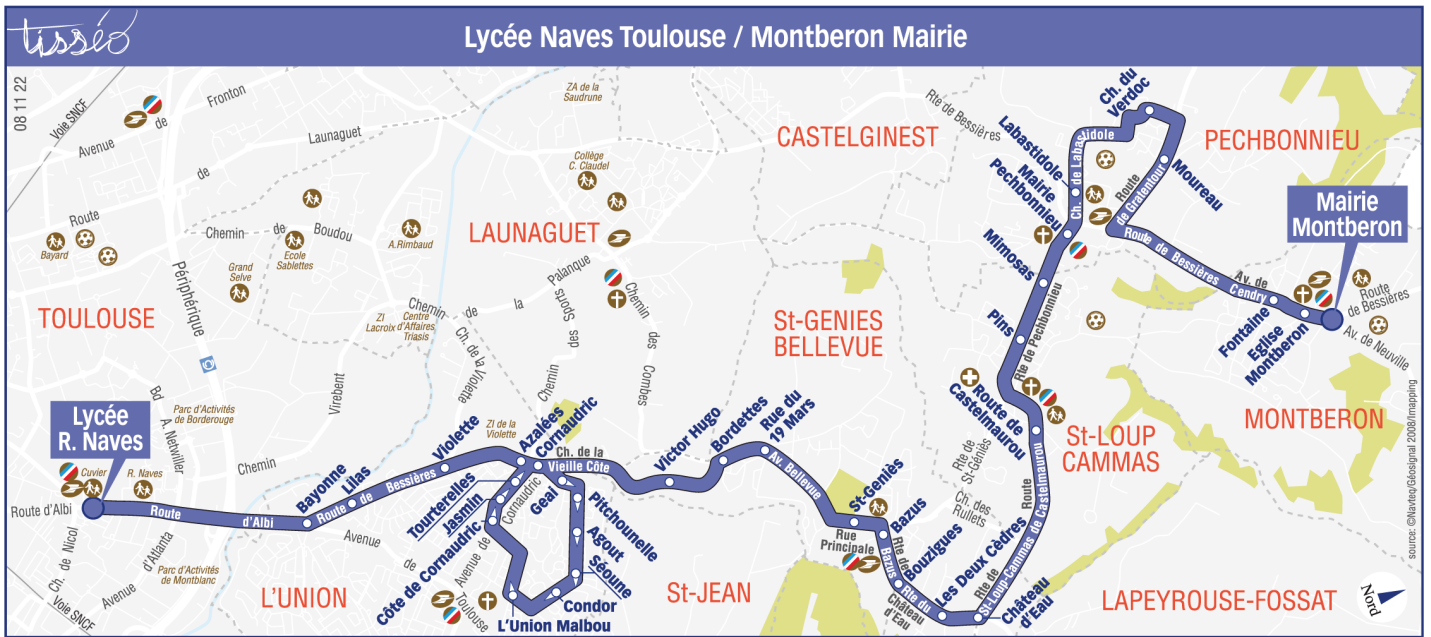

Direction Lycée Naves Toulouse

du 2 septembre 2024
au 4 juillet 2025

Lundi à vendredi hors vacances scolaires

Mairie Montberon	06:55
Eglise Montberon	06:56
Fontaine	06:56
Moureau	07:00
Chemin du Verdoc	07:01
Labastidole	07:03
Pechbonnieu Mairie	07:04
Mimosas	07:05
Pins	07:06
Route de Castelmaurou	07:09
Château d'eau	07:12
Les Deux Cèdres	07:13
Bouzigues	07:13
Bazus	07:14
St-Genies	07:15
Rue du 19 Mars	07:17
Bordettes	07:18
Victor Hugo	07:19
Cornaudric	07:23
Geai	07:24
Pitchounelle	07:24
Agout	07:25
Séoune	07:26
Condor	07:26
L'Union Malbou	07:27
Côte de Cornaudric	07:30
Jasmin	07:30
Tourterelles	07:31
Azalées	07:32
Violette	07:33
Lilas	07:36
Bayonne	07:38
Lycée Raymond Naves	07:43

Horaires théoriques dépendant des conditions de circulation.

Pour connaître les horaires en temps réel, vous pouvez consulter notre site www.tisseo.fr ou notre application mobile.

Lundi à vendredi hors vacances scolaires

	m	e
Lycée Raymond Naves	12:35	17:45
Bayonne	12:42	17:52
Lilas	12:43	17:53
Violette	12:45	17:55
Azalées	12:47	17:57
Cornaudric	12:47	17:57
Geal	12:48	17:58
Pitchounelle	12:48	17:58
Agout	12:49	17:59
Séoune	12:50	18:00
Condor	12:50	18:00
L'Union Malbou	12:51	18:01
Côte de Cornaudric	12:53	18:03
Jasmin	12:53	18:03
Tourterelles	12:53	18:04
Victor Hugo	12:57	18:08
Bordettes	12:58	18:08
Rue du 19 Mars	12:58	18:09
St-Genès	13:00	18:11
Bazus	13:01	18:11
Bouzigues	13:01	18:12
Les Deux Cadrès	13:02	18:13
Château d'eau	13:03	18:14
Route de Castelmaurou	13:06	18:16
Pins	13:09	18:19
Mimosas	13:10	18:20
Pechbonnieu Mairie	13:11	18:21
Labastidole	13:12	18:22
Chemin du Verdoc	13:13	18:24
Moureau	13:14	18:26
Fontaine	13:18	18:31
Eglise Montberon	13:18	18:31
Mairie Montberon	13:19	18:32