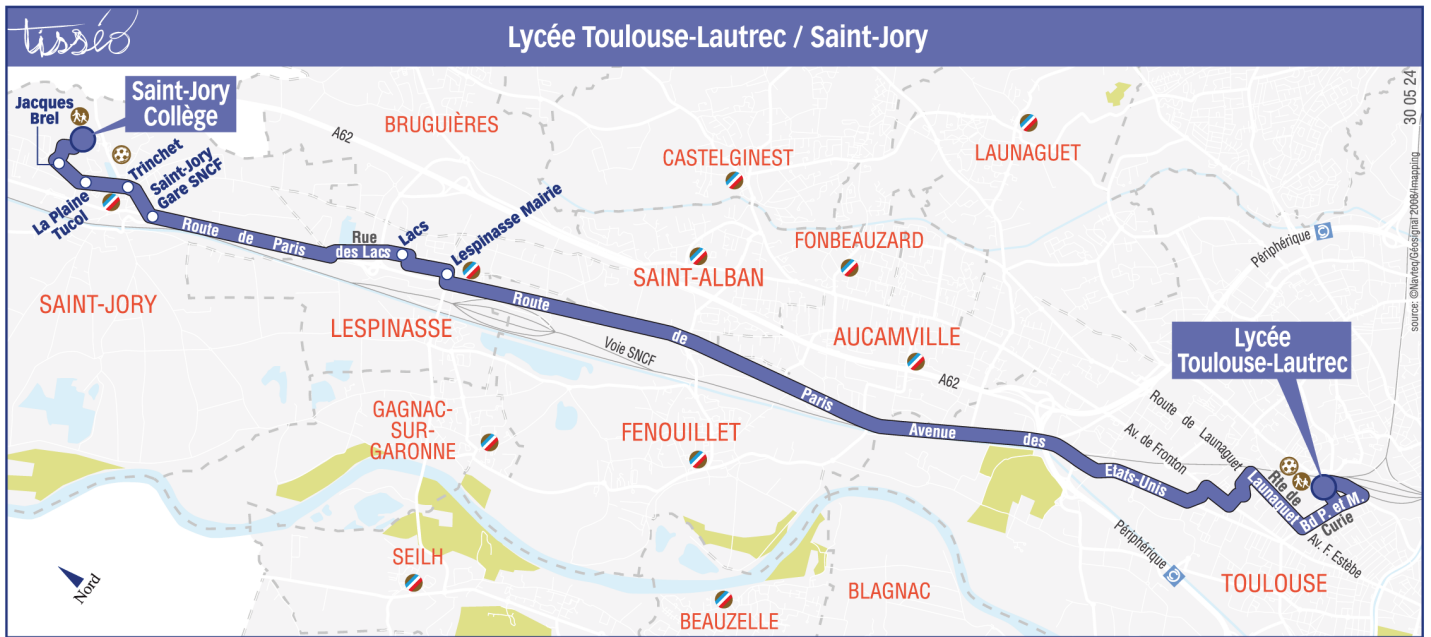

Direction St-Jory

du 2 septembre 2024
au 4 juillet 2025

Lundi à vendredi hors vacances scolaires

	m	e
Lycée Toulouse-Lautrec	12:20	17:40
Lespinasse Mairie	12:46	18:12
Lacs	12:47	18:14
Saint-Jory Gare SNCF	12:53	18:20
Trinchet	12:54	18:21
La Plaine Tucoi	12:56	18:22
Jacques Brel	12:56	18:23
Saint-Jory Collège	12:57	18:24

Lundi à vendredi hors vacances scolaires

Saint-Jory Collège	06:55
Jacques Brel	06:56
La Plaine Tucoi	06:58
Trinchet	06:59
Saint-Jory Gare SNCF	07:00
Lacs	07:07
Lespinasse Mairie	07:09
Lycée Toulouse-Lautrec	07:39