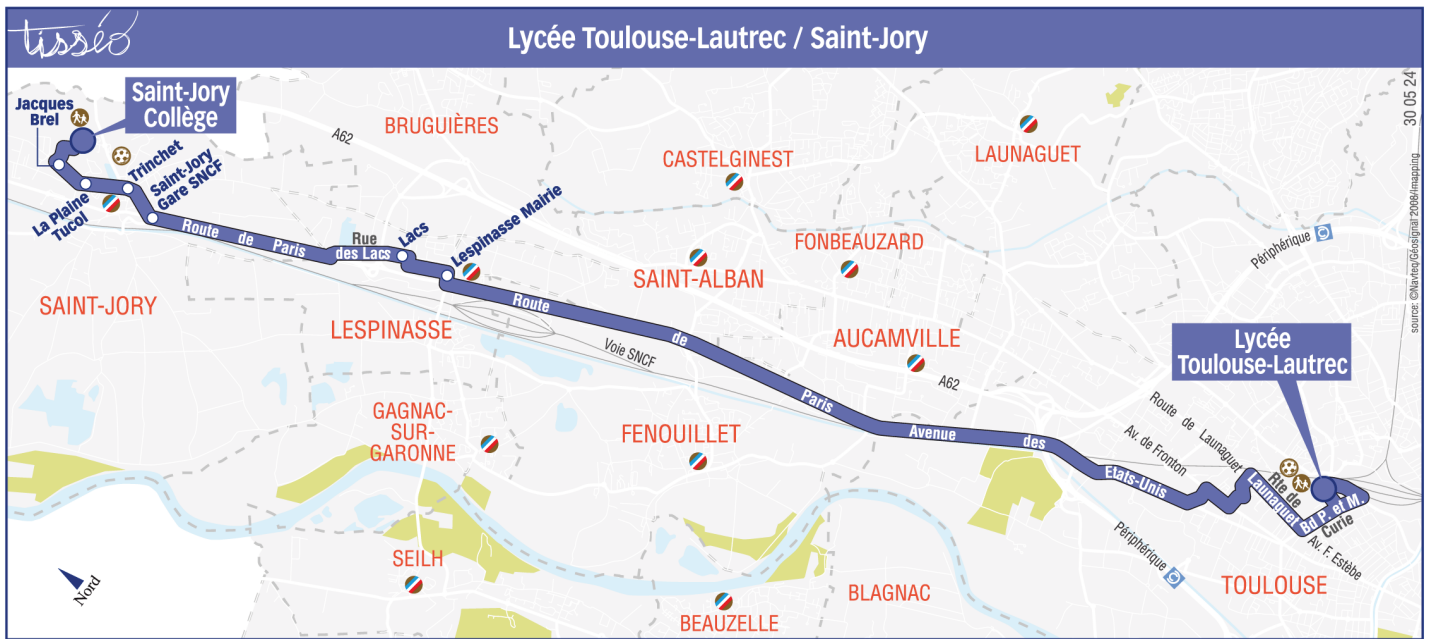

Direction St-Jory

du 2 septembre 2024
au 4 juillet 2025

Lundi à vendredi hors vacances scolaires

	m	e
Lycée Toulouse-Lautrec	12:20	17:40
Lespinasse Mairie	12:46	18:12
Lacs	12:47	18:14
Saint-Jory Gare SNCF	12:53	18:20
Trinchet	12:54	18:21
La Plaine Tucoi	12:56	18:22
Jacques Brel	12:56	18:23
Saint-Jory Collège	12:57	18:24

Lundi à vendredi hors vacances scolaires

Saint-Jory Collège	06:55
Jacques Brel	06:56
La Plaine Tucoi	06:58
Trinchet	06:59
Saint-Jory Gare SNCF	07:00
Lacs	07:07
Lespinasse Mairie	07:09
Lycée Toulouse-Lautrec	07:39