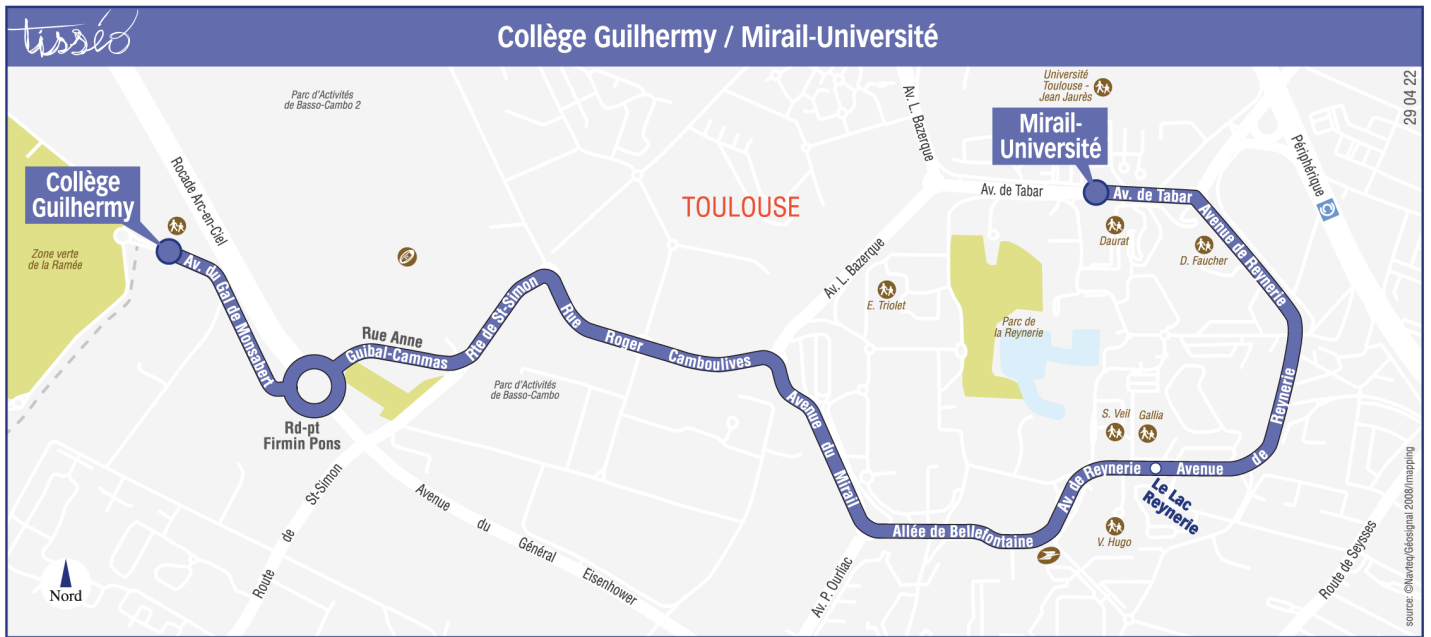

**Lundi à vendredi hors vacances scolaires**

Mirail-Université	07:47
Le Lac Reynerie	07:52
Collège Guilhermy	08:04

Horaires théoriques dépendant des conditions de circulation.  
Pour connaître les horaires en temps réel, vous pouvez consulter notre site [www.tisseo.fr](http://www.tisseo.fr) ou notre application mobile.

Lundi à vendredi hors vacances scolaires

	m	e	Notes
Collège Guilhermy	12:25	17:05	
Le Lac Reynerie	12:38	17:18	⊗ Sauf le mercredi
Mirail-Université	12:43	17:23	Ⓜ Uniquement le mercredi

Horaires théoriques dépendant des conditions de circulation.  
 Pour connaître les horaires en temps réel, vous pouvez consulter notre site [www.tisseo.fr](http://www.tisseo.fr) ou notre application mobile.