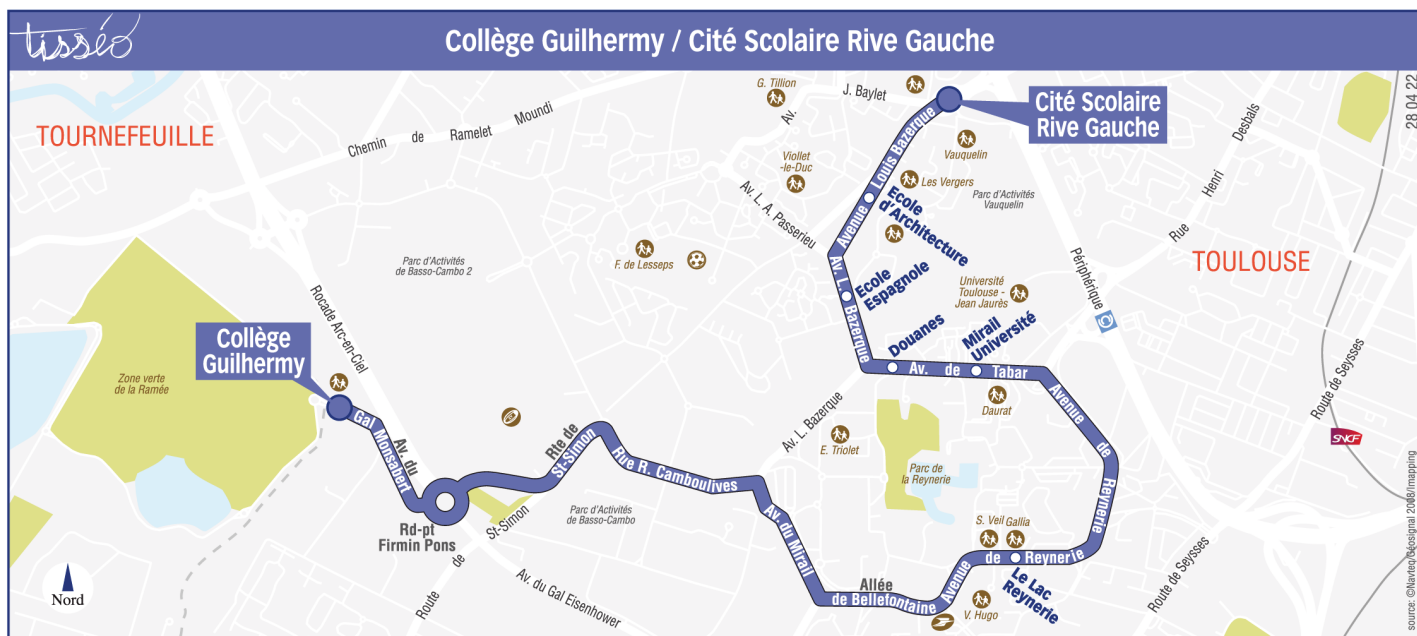

**Lundi à vendredi hors vacances scolaires**

Cité Scolaire Rive Gauche	07:42
Ecole D'Architecture	07:44
Ecole Espagnole	07:46
Douanes	07:46
Mirail-Université	07:48
Le Lac Reynerie	07:52
Collège Guilhermy	08:04

Lundi à vendredi hors vacances scolaires

	m	e	
Collège Guilhermy	12:25	17:05	
Le Lac Reynerie	12:38	17:18	
Mirail-Université	12:43	17:23	
Douanes	12:44	17:24	e Sauf le mercredi
Ecole Espagnole	12:46	17:26	
Ecole D'Architecture	12:47	17:27	m Uniquement le mercredi
Cité Scolaire Rive Gauche	12:49	17:29	