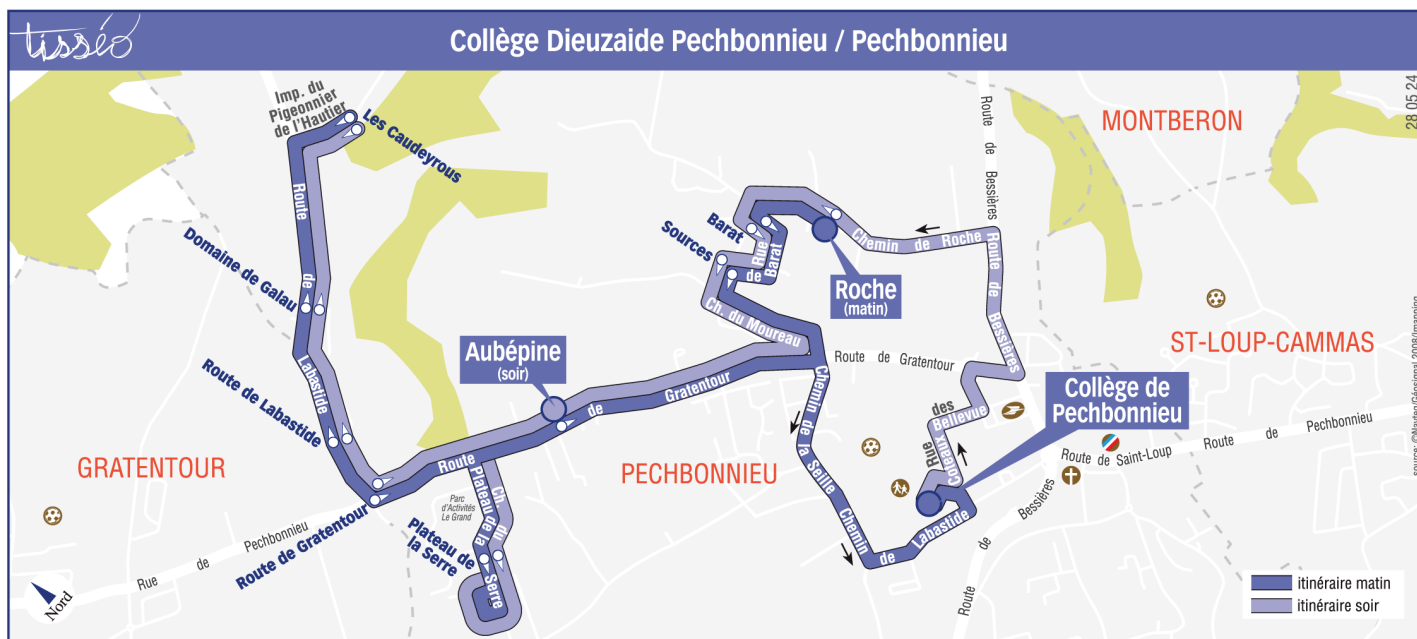

Lundi à vendredi hors vacances scolaires

Roche	07:55
Barat	07:56
Sources	07:57
Route de Labastide	08:04
Domaine de Galau	08:05
Les Caudeyrous	08:07
Route de Gratentour	08:10
Plateau de la Serre	08:13
Aubépine	08:16
Collège Pechbonnieu	08:21

Horaires théoriques dépendant des conditions de circulation.

Pour connaître les horaires en temps réel, vous pouvez consulter notre site www.tisseo.fr ou notre **application mobile**.

Lundi à vendredi hors vacances scolaires

	m	e
Collège Pechbonnieu	13:20	17:10
Roche	13:25	17:15
Barat	13:26	17:16
Sources	13:27	17:17
Route de Labastide	13:32	17:22
Domaine de Galau	13:33	17:23
Les Caudeyrous	13:35	17:25
Route de Gratentour	13:38	17:28
Plateau de la Serre	13:40	17:30
Aubépine	13:43	17:33