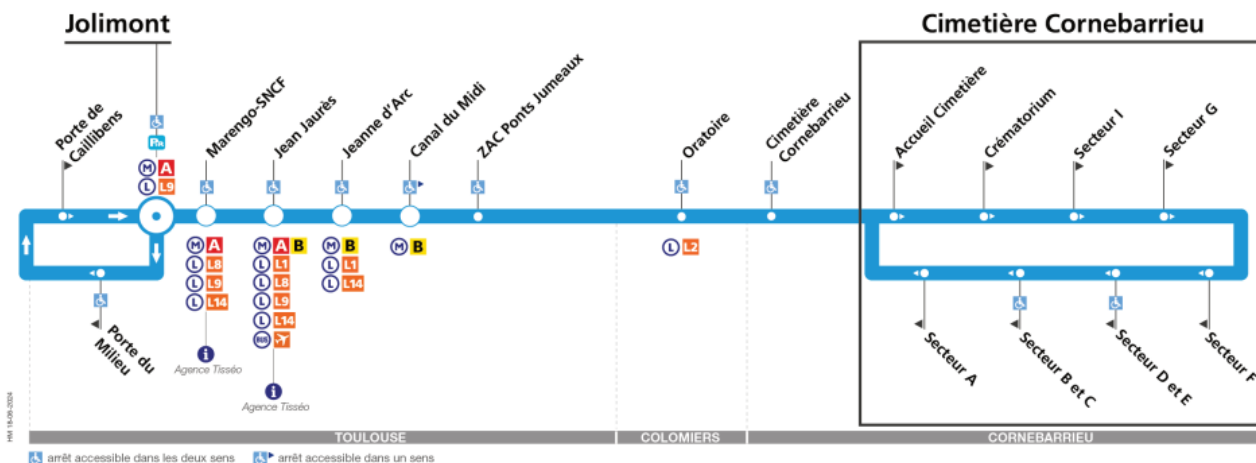

Communiqué de presse

Lundi 28 octobre 2024

Navette cimetières

A l'occasion de la Toussaint, la navette Cimetières fonctionnera exceptionnellement le jeudi 31 octobre et le vendredi 1^{er} novembre aux horaires habituels.

Direction Cimetière Cornebarrieu

du 2 septembre 2024
au 31 août 2025

Horaires de passage les mardis et vendredis sauf jours fériés

A gauche direction Accueil Cimetière

A droite direction Jolimont

Jolimont	09:50	13:50
Porte du Milieu	09:53	13:53
Porte de Caillibens	09:54	13:54
Jolimont	09:59	13:59
Marengo-SNCF	10:03	14:03
Jean Jaurès	10:06	14:06
Jeanne d'Arc	10:09	14:09
Canal du Midi	10:15	14:15
ZAC Ponts Jumeaux	10:17	14:17
Oratoire	10:25	14:25
Cimetière Cornebarrieu	10:31	14:31
Accueil Cimetière	10:31	14:31

Accueil Cimetière	11:30	15:30
Cimetière Cornebarrieu	11:37	15:37
Oratoire	11:44	15:44
ZAC Ponts Jumeaux	11:55	15:55
Canal du Midi	11:56	15:56
Jeanne d'Arc	12:02	16:02
Jean Jaurès	12:03	16:03
Marengo-SNCF	12:06	16:06
Jolimont	12:10	16:10
Porte de Caillibens	12:13	16:13
Porte du Milieu	12:13	16:13
Jolimont	12:19	16:19

A noter :

- Le cimetière de Terre Cabade est également desservi par la ligne 23 (arrêt Assalit).
 - Le cimetière Salonique est également desservi par la ligne 37 (arrêt Soupetard Salonique).
- Sur ces deux lignes, les horaires "dimanche et jours fériés" s'appliquent le jour de la Toussaint.