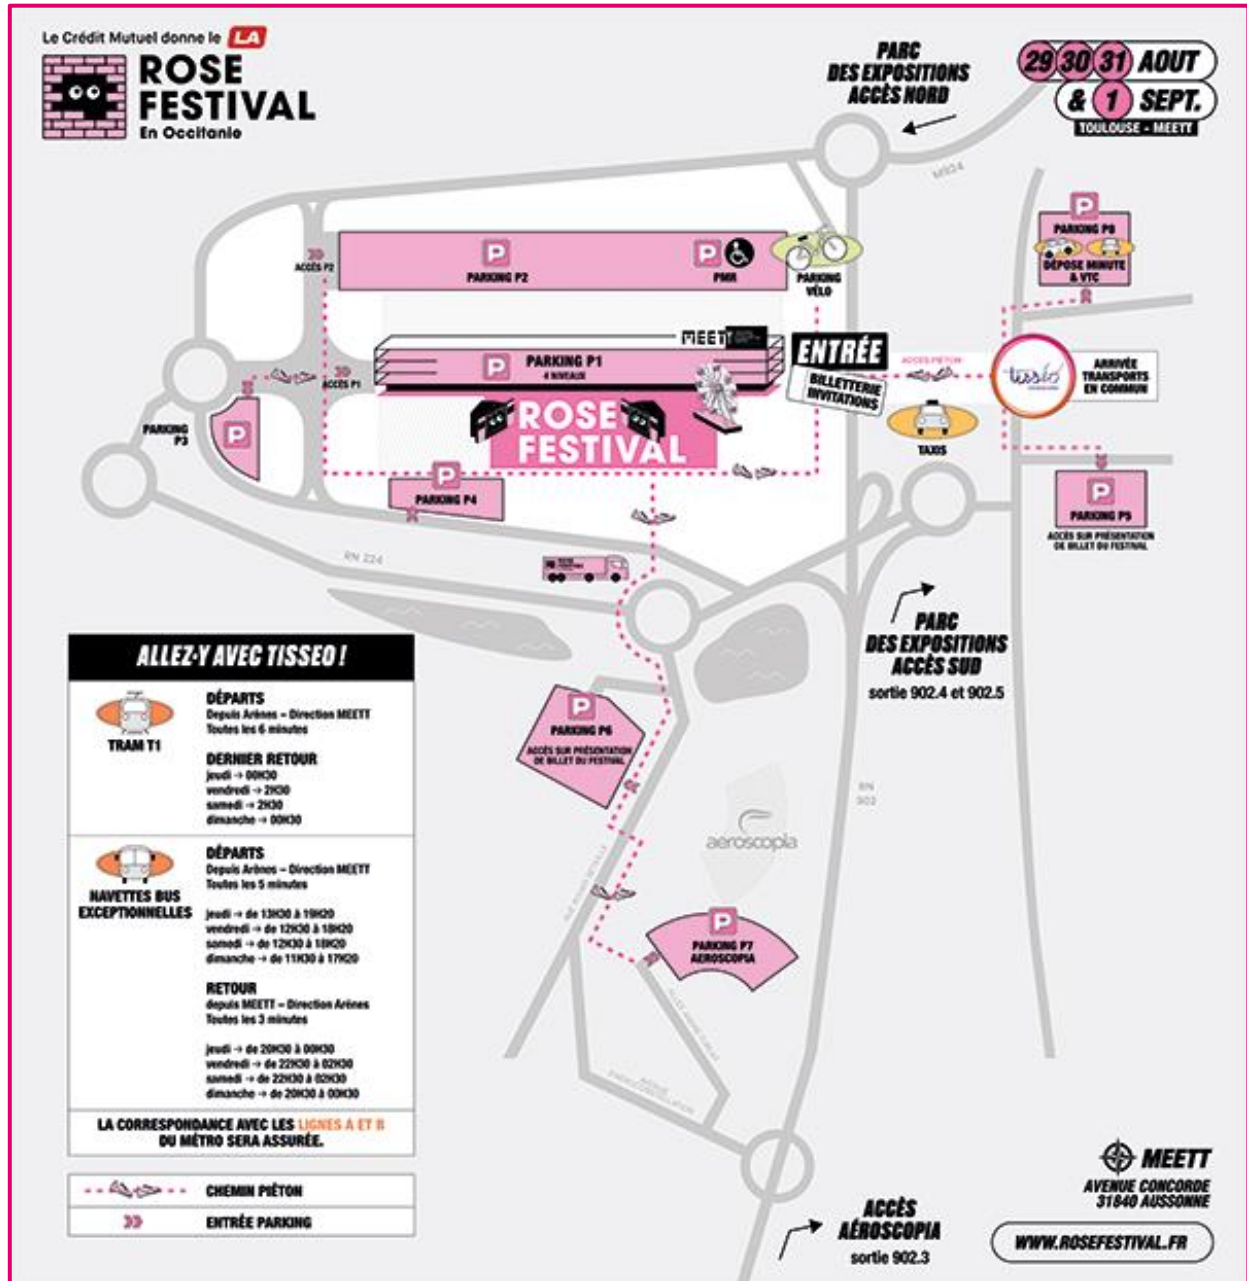

Plan d'accès