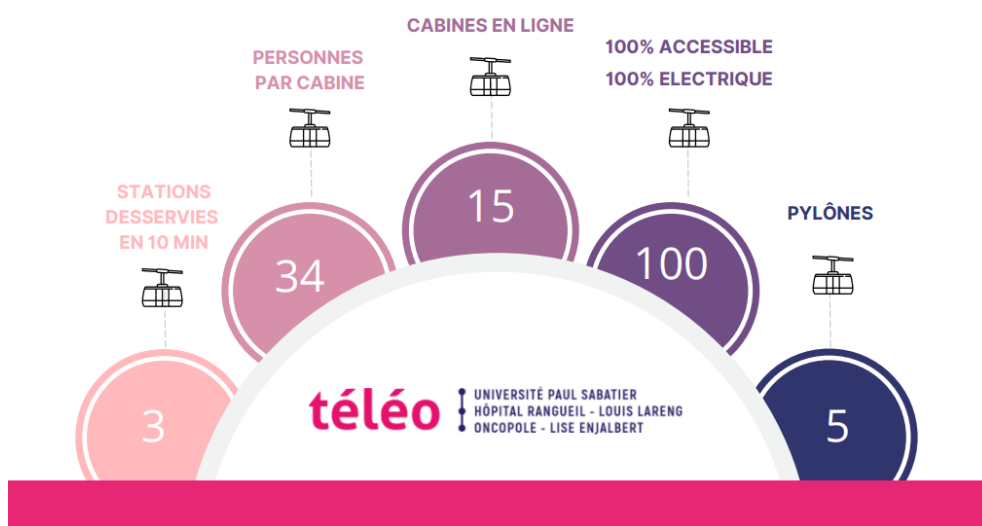

Communiqué de presse

Mercredi 26 juin 2024

Téléo en chiffres

Contacts Presse :

Marie Adeline Etienne – 06 86 59 71 31 – marie-adeline.etienne@tiseo.fr
Camille Diethelm – 06 22 73 15 49 – camille.diethelm@tiseo.fr