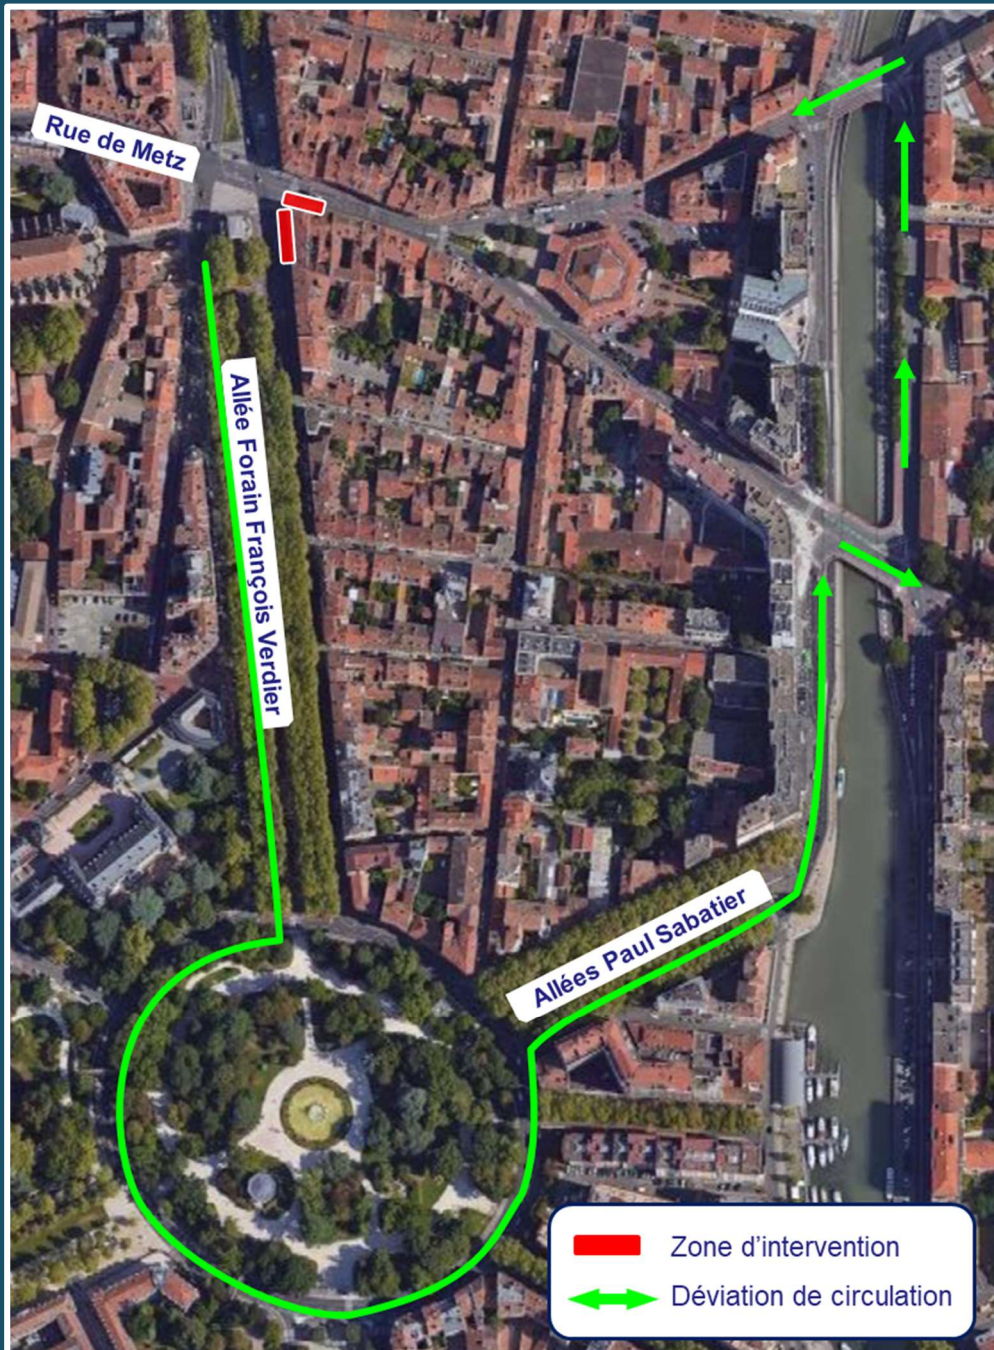

Ces interventions sous la maîtrise d'ouvrage d'ENEDIS, GRDF et Toulouse Métropole, sont situées à l'angle des allées François Verdier et de la rue des Frères Lion, rue du Rempart Saint-Etienne ainsi que sur la contre-allée du boulevard Carnot (tel qu'indiqué sur le plan au verso).

Ces travaux réalisés par l'entreprise MIDI TP démarrent **le 31 janvier 2022 pour une durée prévisionnelle de 4 semaines** (sauf aléas climatiques / techniques).

Ces interventions vont nécessiter la mise en sens unique de la rue des Frères Lion. Un itinéraire de déviation sera alors mis en place comme indiqué sur le plan au verso.

Les Linéo 1 et 8 seront déviés en direction de Fonsegrives Entiore et de Gonin à partir de l'arrêt François Verdier. Ces lignes emprunteront les allées François Verdier, le Grand Rond et les allées Paul Sabatier pour rejoindre leurs itinéraires habituels respectifs.

Zone d'intervention

Déplacement des réseaux souterrains

21, boulevard de la Marquette • BP 10416 • 31004 Toulouse
CEDEX 6 Tél : 05 61 14 48 50 • toulousemetro3.fr

Secteur François Verdier

Déviation de la circulation