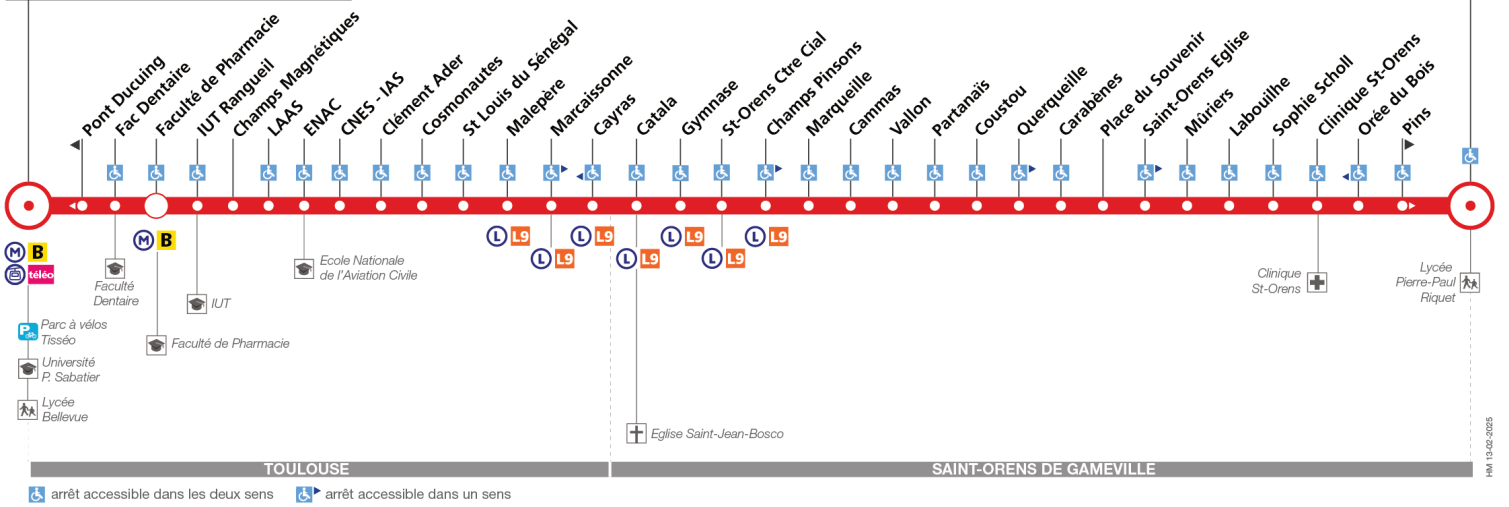

Université Paul Sabatier

St-Orens Lycée

Lundi à vendredi

Table of bus departure times for Monday to Friday, listing stops from St-Orens Lycée to Université Paul Sabatier.

Samedi

Table of bus departure times for Saturday, listing stops from St-Orens Lycée to Université Paul Sabatier.