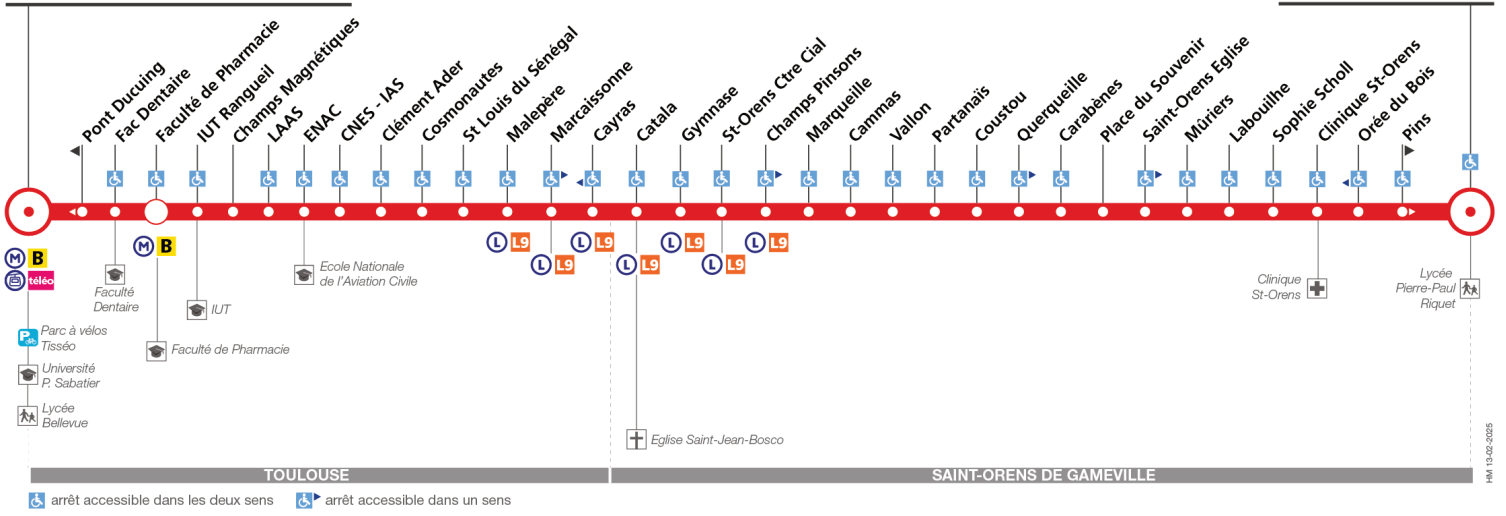

78

Direction Saint-Orens Lycée

du 3 mars 2025 au 29 juin 2025

Université Paul Sabatier

St-Orens Lycée

Lundi à vendredi

Table of bus arrival and departure times for Monday to Friday, listing stops from Université Paul Sabatier to St-Orens Lycée.

Samedi

Table of bus arrival and departure times for Saturday, listing stops from Université Paul Sabatier to St-Orens Lycée.

Dimanche et jours fériés

Table with columns for destinations (Université Paul Sabatier, Faculté de Pharmacie, ENAC, Malepère, St-Orens Ctre Cial, Vallon, St-Orens Eglise, Labouilhe, St-Orens Lycée) and time slots from 06:00 to 17:30.

Lundi à vendredi en vacances scolaires

Table with columns for destinations and time slots from 06:20 to 20:00. Includes a 'Notes' section with a 'v' symbol indicating 'Uniquement le vendredi'.

Horaires théoriques dépendant des conditions de circulation.

Lundi à vendredi en vacances scolaires

Table with 20 columns (06:05 to 13:05) and 10 rows (St-Orens Lycée, Labouilhe, St-Orens Eglise, Vallon, St-Orens Ctre Cial, Malepère, ENAC, Faculté de Pharmacie, Université Paul Sabatier) showing bus departure times.