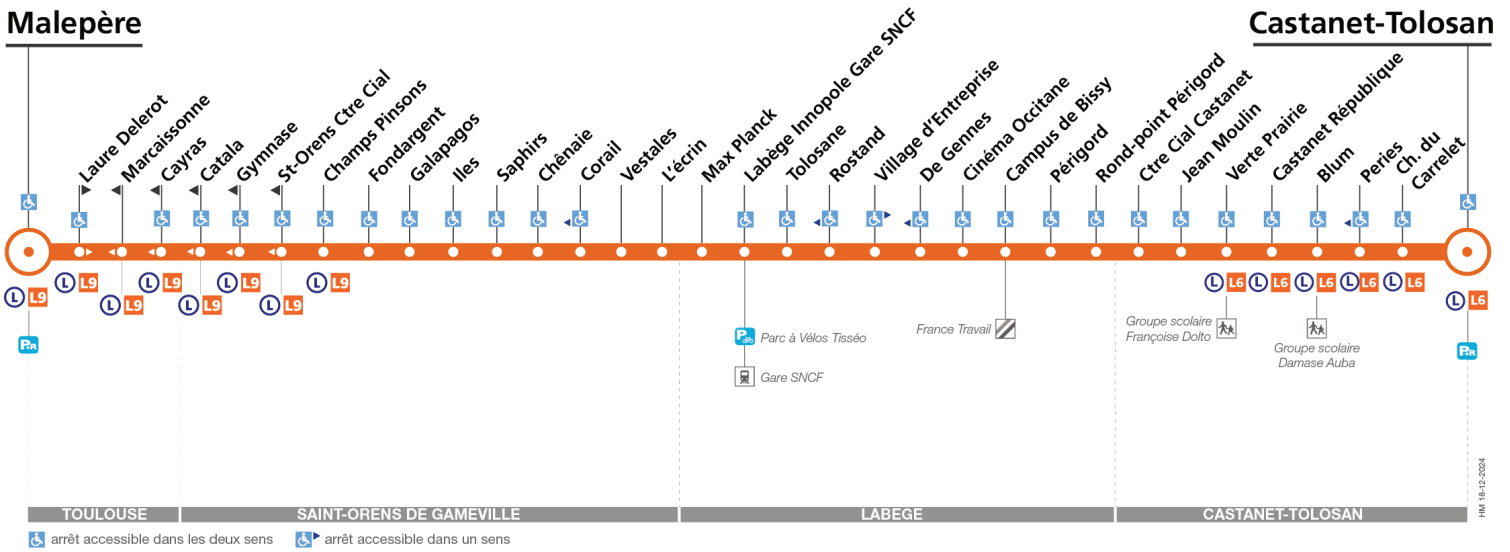

109

Direction Malepère

du 1 mars 2025
au 31 août 2025

Malepère

Castanet-Tolosan

Lundi à vendredi

Castanet-Tolosan	06:00	06:25	06:50	07:15	07:35	07:55	08:15	08:35	08:55	09:30	10:05	10:40	11:15	11:50	12:25	13:00	13:35	14:10	14:45	15:20	15:55	16:20	16:40	17:00
Verte Prairie	06:05	06:30	06:55	07:20	07:49	08:00	08:20	08:40	09:00	09:35	10:10	10:45	11:20	11:55	12:30	13:05	13:40	14:15	14:50	15:25	16:00	16:25	16:45	17:05
Périgord	06:11	06:36	07:03	07:29	07:49	08:09	08:29	08:49	09:08	09:43	10:18	10:52	11:27	12:02	12:37	13:12	13:47	14:22	14:57	15:32	16:07	16:34	16:54	17:14
Labège Innopole Gare SNCF	06:16	06:41	07:09	07:36	07:56	08:16	08:36	08:56	09:14	09:49	10:24	10:58	11:33	12:08	12:43	13:18	13:53	14:28	15:03	15:38	16:13	16:41	17:01	17:21
Corail	06:20	06:45	07:13	07:41	08:01	08:21	08:41	09:01	09:19	09:54	10:29	11:02	11:37	12:12	12:47	13:22	13:57	14:32	15:07	15:42	16:17	16:46	17:06	17:26
Malepère	06:28	06:53	07:22	07:50	08:11	08:31	08:52	09:10	09:28	10:03	10:38	11:11	11:46	12:21	12:56	13:31	14:06	14:41	15:16	15:51	16:27	16:57	17:17	17:37
Castanet-Tolosan	17:20	17:40	18:00	18:20	18:40	19:00	19:20	19:45	20:15	20:50														
Verte Prairie	17:25	17:45	18:05	18:25	18:47	19:07	19:25	19:50	20:20	20:55														
Périgord	17:34	17:54	18:14	18:34	18:57	19:15	19:31	19:56	20:26	21:01														
Labège Innopole Gare SNCF	17:41	18:01	18:21	18:43	19:03	19:21	19:36	20:01	20:31	21:06														
Corail	17:46	18:06	18:26	18:51	19:06	19:25	19:40	20:05	20:35	21:10														
Malepère	17:57	18:17	18:38	19:01	19:13	19:32	19:47	20:12	20:42	21:17														

Samedi

Castanet-Tolosan	06:00	06:35	07:10	07:45	08:20	08:55	09:30	10:05	10:40	11:15	11:50	12:25	13:00	13:35	14:10	14:45	15:20	15:55	16:30	17:05	17:40	18:15	18:50	19:25
Verte Prairie	06:05	06:39	07:15	07:50	08:25	09:00	09:35	10:10	10:45	11:20	11:55	12:30	13:05	13:40	14:15	14:51	15:26	16:01	16:36	17:11	17:45	18:20	18:55	19:30
Périgord	06:10	06:44	07:20	07:55	08:30	09:05	09:41	10:16	10:51	11:26	12:01	12:35	13:10	13:45	14:21	14:57	15:32	16:07	16:42	17:17	17:51	18:26	19:01	19:36
Labège Innopole Gare SNCF	06:15	06:48	07:24	08:00	08:35	09:10	09:46	10:21	10:56	11:31	12:06	12:40	13:15	13:50	14:26	15:03	15:37	16:12	16:47	17:22	17:56	18:31	19:06	19:41
Corail	06:19	06:52	07:28	08:04	08:39	09:14	09:50	10:25	11:00	11:35	12:10	12:44	13:19	13:54	14:30	15:08	15:42	16:17	16:52	17:27	18:01	18:36	19:11	19:45
Malepère	06:26	06:58	07:34	08:11	08:46	09:21	09:57	10:32	11:07	11:42	12:17	12:51	13:26	14:01	14:37	15:15	15:49	16:24	16:59	17:34	18:08	18:43	19:18	19:52
Castanet-Tolosan	20:00	20:40																						
Verte Prairie	20:05	20:45																						
Périgord	20:10	20:50																						
Labège Innopole Gare SNCF	20:15	20:55																						
Corail	20:19	20:59																						
Malepère	20:26	21:06																						

Lundi à vendredi en vacances scolaires