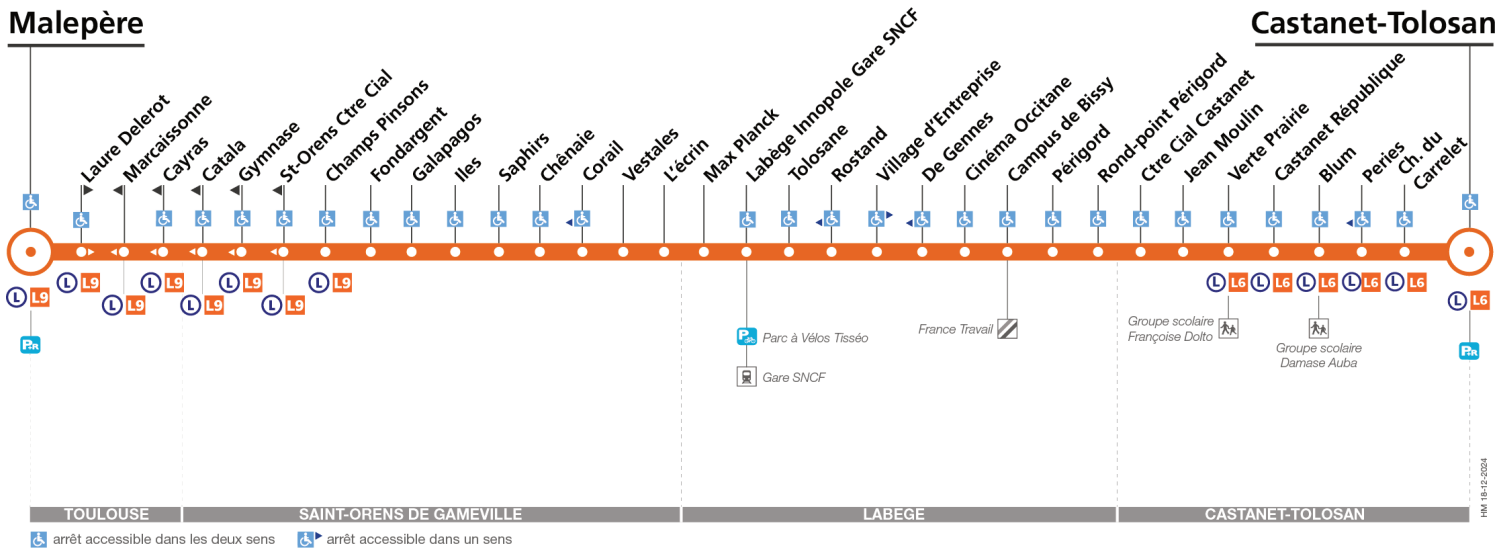

109

Direction Castanet-Tolosan

du 1 mars 2025
au 31 août 2025

Malepère

Castanet-Tolosan

Lundi à vendredi

Malepère	05:55	06:30	06:55	07:15	07:35	07:55	08:15	08:35	08:55	09:30	10:05	10:40	11:15	11:50	12:25	13:00	13:35	14:10	14:45	15:20	15:55	16:20	16:40	17:00
Corail	06:00	06:35	07:00	07:20	07:40	08:00	08:20	08:40	09:00	09:35	10:10	10:45	11:20	11:55	12:30	13:05	13:40	14:15	14:50	15:25	16:00	16:25	16:45	17:05
Labège Innopole Gare SNCF	06:05	06:43	07:08	07:28	07:48	08:08	08:28	08:48	09:09	09:44	10:19	10:54	11:29	12:04	12:39	13:14	13:49	14:24	14:59	15:34	16:09	16:34	16:54	17:14
Périgord	06:10	06:49	07:14	07:34	07:54	08:14	08:34	08:54	09:16	09:49	10:24	10:59	11:34	12:09	12:44	13:20	13:55	14:30	15:05	15:40	16:15	16:41	17:01	17:21
Verte Prairie	06:17	06:57	07:21	07:41	08:01	08:21	08:43	09:03	09:25	09:56	10:30	11:05	11:40	12:15	12:50	13:27	14:02	14:37	15:12	15:47	16:23	16:49	17:09	17:30
Castanet-Tolosan	06:23	07:05	07:27	07:47	08:07	08:27	08:51	09:11	09:33	10:02	10:36	11:11	11:46	12:21	12:56	13:33	14:08	14:43	15:18	15:53	16:29	16:55	17:15	17:36
Malepère	17:20	17:40	18:00	18:20	18:40	19:10	19:40	20:15	20:55															
Corail	17:25	17:45	18:05	18:25	18:45	19:15	19:45	20:20	21:00															
Labège Innopole Gare SNCF	17:34	17:54	18:14	18:34	18:54	19:24	19:54	20:29	21:09															
Périgord	17:41	18:02	18:22	18:40	18:59	19:29	19:59	20:34	21:14															
Verte Prairie	17:50	18:11	18:31	18:49	19:07	19:35	20:05	20:40	21:20															
Castanet-Tolosan	17:56	18:17	18:37	18:55	19:13	19:41	20:11	20:46	21:26															

Samedi

Malepère	06:00	06:35	07:10	07:45	08:20	08:55	09:30	10:05	10:40	11:15	11:50	12:25	13:00	13:35	14:10	14:45	15:20	15:55	16:30	17:05	17:40	18:15	18:50	19:25
Corail	06:08	06:43	07:18	07:52	08:27	09:02	09:37	10:12	10:47	11:22	11:57	12:32	13:07	13:42	14:17	14:52	15:27	16:02	16:37	17:12	17:48	18:23	18:58	19:33
Labège Innopole Gare SNCF	06:10	06:45	07:21	07:55	08:30	09:05	09:40	10:15	10:51	11:26	12:01	12:36	13:11	13:46	14:21	14:56	15:31	16:06	16:41	17:16	17:51	18:26	19:01	19:36
Périgord	06:15	06:50	07:27	07:59	08:34	09:10	09:45	10:20	10:57	11:32	12:06	12:41	13:16	13:51	14:26	15:02	15:37	16:12	16:47	17:22	17:57	18:32	19:06	19:41
Verte Prairie	06:20	06:55	07:33	08:04	08:39	09:16	09:51	10:26	11:03	11:39	12:12	12:47	13:22	13:57	14:32	15:08	15:43	16:18	16:53	17:28	18:03	18:38	19:12	19:47
Castanet-Tolosan	06:26	07:01	07:39	08:09	08:44	09:22	09:57	10:32	11:09	11:45	12:18	12:53	13:28	14:03	14:38	15:14	15:49	16:24	16:59	17:34	18:09	18:44	19:18	19:53
Malepère	20:00	20:40																						
Corail	20:08	20:48																						
Labège Innopole Gare SNCF	20:12	20:50																						
Périgord	20:18	20:54																						
Verte Prairie	20:25	20:59																						
Castanet-Tolosan	20:31	21:05																						

Lundi à vendredi en vacances scolaires