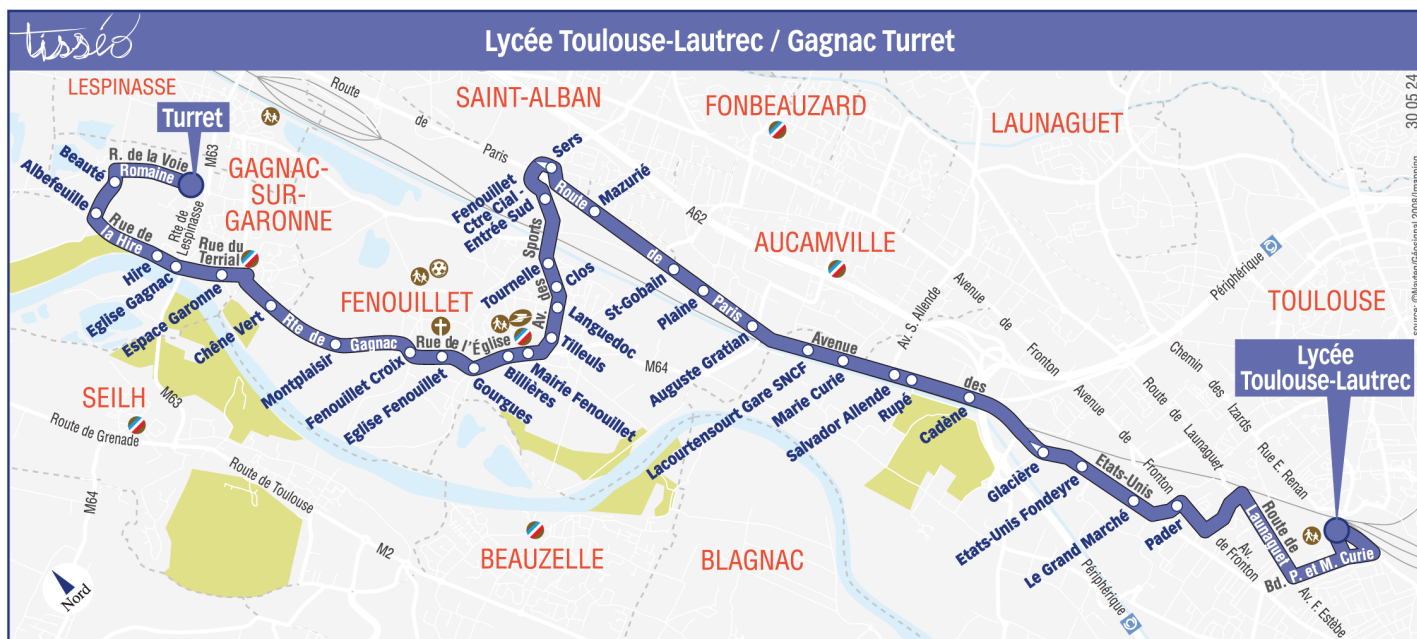

Lundi à vendredi hors vacances scolaires

	m	e	e
Lycée Toulouse-Lautrec	12:20	16:55	17:45
Pader	12:27	17:02	17:52
Le Grand Marché	12:29	17:04	17:54
Etats-Unis Fondeyre	12:31	17:06	17:56
Glacière	12:32	17:07	17:57
Cadène	12:36	17:11	18:01
Rupé	12:38	17:13	18:03
Salvador Allende	12:39	17:14	18:04
Marie Curie	12:40	17:15	18:05
Lacourtenourt Gare SNCF	12:41	17:16	18:06
Auguste Gratian	12:42	17:17	18:07
Plaine	12:43	17:18	18:08
St-Gobain	12:44	17:19	18:09
Mazurié	12:46	17:21	18:11
Sers	12:47	17:22	18:12
Fenouillet Ctre Cial - Entrée Sud	12:48	17:23	18:13
Tournelle	12:50	17:25	18:15
Clos	12:50	17:25	18:15
Languedoc	12:51	17:26	18:16
Tilleuls	12:51	17:26	18:16
Mairie Fenouillet	12:52	17:27	18:17
Billières	12:52	17:27	18:17
Gourgues	12:53	17:28	18:18
Eglise Fenouillet	12:54	17:29	18:19
Fenouillet Croix	12:54	17:29	18:19
Montplaisir	12:56	17:31	18:21
Chêne Vert	12:58	17:33	18:23
Espace Garonne	13:00	17:35	18:25
Eglise Gagnac	13:01	17:36	18:26
Hire	13:01	17:36	18:26
Albefeuille	13:03	17:38	18:28
Beauté	13:04	17:39	18:29
Turret	13:06	17:41	18:31

Notes
Ⓢ Sauf le mercredi
Ⓜ Uniquement le mercredi

Pour connaître les horaires en temps réel, vous pouvez consulter notre site www.tisseo.fr ou notre application mobile.