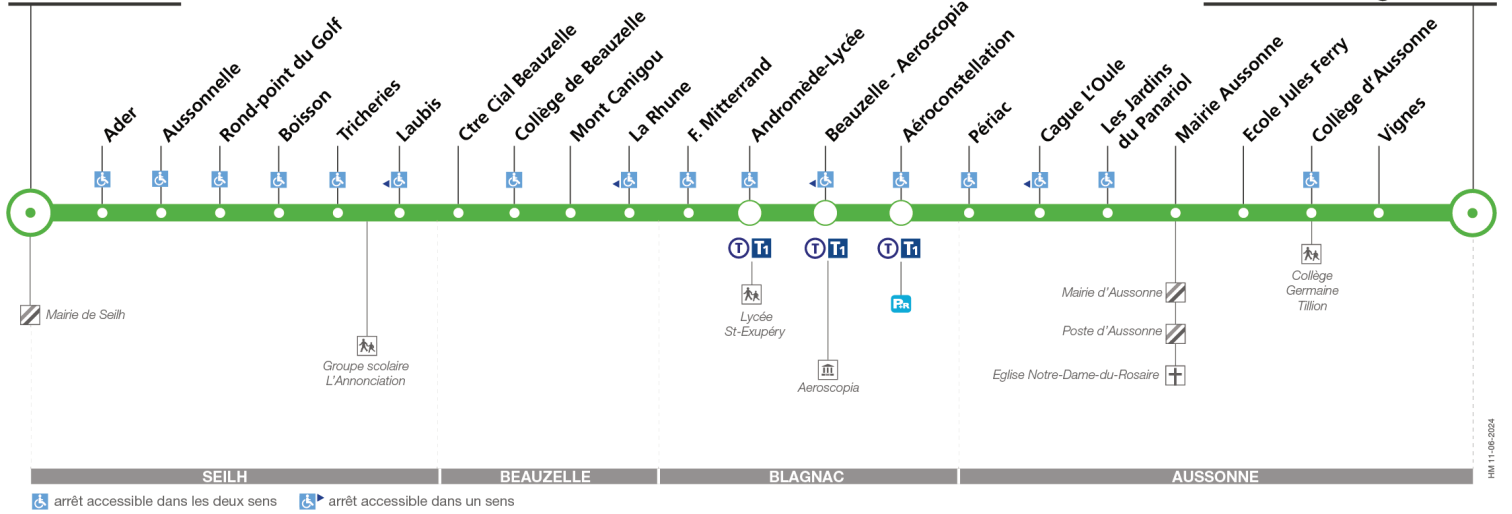

Horaires théoriques dépendant des conditions de circulation.
 Pour connaître les horaires en temps réel, vous pouvez consulter notre site www.tisseo.fr ou notre application mobile.

71

Direction Seilh Mairie

du 1 juillet 2024
au 1 septembre 2024

Seilh Mairie

Aussonne Agassines

Lundi à vendredi du 1er juillet au 30 août

Aussonne Agassines	06:05	06:35	07:05	07:35	08:05	08:35	09:00	09:55	11:05	12:15	13:30	14:40	15:50	16:20	16:50	17:20	17:50	18:20	19:15	20:15
Vignes	06:07	06:37	07:07	07:37	08:07	08:37	09:02	09:57	11:07	12:17	13:32	14:42	15:52	16:22	16:52	17:22	17:52	18:22	19:17	20:17
Ctre Cial Aussonne	06:09	06:39	07:10	07:40	08:10	08:40	09:04	09:59	11:09	12:19	13:34	14:44	15:54	16:24	16:54	17:24	17:54	18:24	19:19	20:19
Les Jardins du Panariol	06:11	06:41	07:13	07:43	08:13	08:43	09:06	10:01	11:11	12:21	13:36	14:46	15:56	16:26	16:56	17:26	17:56	18:26	19:21	20:21
Cague L'Oule	06:11	06:41	07:14	07:44	08:14	08:44	09:06	10:01	11:11	12:21	13:36	14:46	15:56	16:26	16:56	17:26	17:56	18:26	19:21	20:21
Périac	06:13	06:43	07:15	07:45	08:15	08:45	09:07	10:02	11:12	12:22	13:37	14:47	15:57	16:27	16:57	17:27	17:57	18:27	19:22	20:22
Andromède-Lycée	06:26	06:56	07:31	08:01	08:31	09:01	09:19	10:14	11:24	12:34	13:49	14:59	16:09	16:39	17:09	17:39	18:09	18:39	19:32	20:32
Collège de Beauzelle	06:29	06:59	07:34	08:04	08:34	09:04	-	10:17	11:27	12:37	13:52	15:02	16:12	16:43	17:13	17:43	18:13	18:43	19:36	20:36
Tricheries	06:35	07:06	07:41	08:11	08:41	09:10	-	10:23	11:33	12:43	13:58	15:08	16:18	16:51	17:21	17:51	18:21	18:51	19:43	20:43
Seilh Mairie	06:39	07:10	07:46	08:16	08:46	09:14	-	10:27	11:37	12:47	14:02	15:12	16:22	16:57	17:27	17:57	18:27	18:57	19:48	20:48