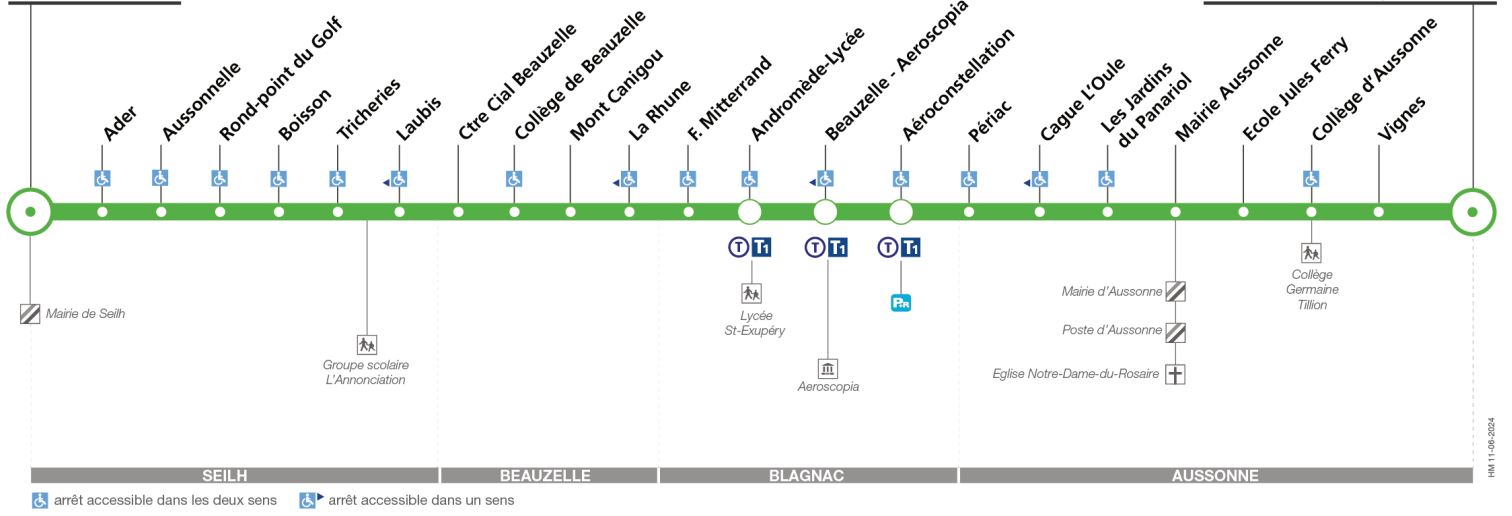

71

Direction Aussonne Agassines

du 1 juillet 2024
au 1 septembre 2024

Seilh Mairie

Aussonne Agassines

Lundi à vendredi du 1er juillet au 30 août

Seilh Mairie	06:00	06:30	06:55	07:20	07:50	08:20	08:50	09:20	10:30	11:40	12:50	14:05	15:15	16:25	17:00	17:35	18:05	18:35	19:15	20:15
Tricheries	06:05	06:35	07:00	07:27	07:57	08:27	08:56	09:25	10:35	11:45	12:55	14:10	15:20	16:30	17:05	17:40	18:10	18:40	19:20	20:20
Collège de Beauzelle	06:10	06:40	07:05	07:35	08:05	08:35	09:04	09:31	10:41	11:51	13:01	14:16	15:26	16:37	17:12	17:47	18:17	18:47	19:26	20:26
Andromède-Lycée	06:13	06:43	07:08	07:39	08:09	08:39	09:07	09:34	10:44	11:54	13:04	14:19	15:29	16:40	17:15	17:50	18:20	18:50	19:29	20:29
Périac	06:25	06:55	07:20	07:51	08:21	08:51	-	09:45	10:55	12:05	13:15	14:30	15:40	16:54	17:29	18:04	18:34	19:03	19:39	20:39
Cague L'Oule	06:26	06:56	07:21	07:52	08:22	08:52	-	09:46	10:56	12:06	13:16	14:31	15:41	16:55	17:30	18:05	18:35	19:04	19:40	20:40
Les Jardins du Panariol	06:26	06:56	07:21	07:52	08:22	08:52	-	09:46	10:56	12:06	13:16	14:31	15:41	16:55	17:31	18:06	18:36	19:05	19:40	20:40
Ctre Cial Aussonne	06:28	06:58	07:23	07:54	08:24	08:54	-	09:48	10:58	12:08	13:18	14:33	15:43	16:59	17:34	18:09	18:39	19:07	19:42	20:42
Vignes	06:29	06:59	07:24	07:55	08:25	08:55	-	09:49	10:59	12:09	13:19	14:34	15:44	17:01	17:36	18:11	18:41	19:08	19:43	20:43
Aussonne Agassines	06:32	07:02	07:27	07:58	08:28	08:58	-	09:52	11:02	12:12	13:22	14:37	15:47	17:04	17:39	18:14	18:44	19:11	19:46	20:46

Horaires théoriques dépendant des conditions de circulation.
 Pour connaître les horaires en temps réel, vous pouvez consulter notre site www.tisseo.fr ou notre application mobile.

71

Direction Seilh Mairie