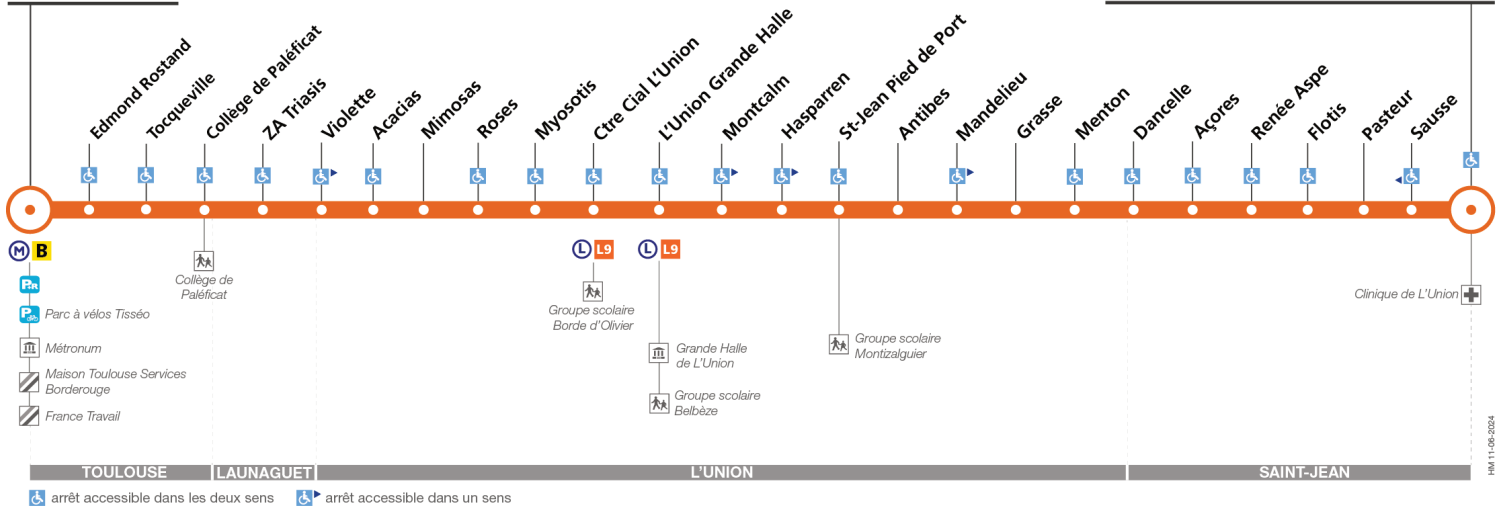

42

Direction Borderouge

du 25 novembre 2024
au 8 décembre 2024

Borderouge

St-Jean Clinique de L'Union

Lundi à vendredi

St-Jean Clinique de L'Union	06:00	06:35	06:55	07:16	07:35	07:54	08:13	08:33	08:53	09:16	09:39	10:08	10:38	11:08	11:38	12:15	12:38	13:08	13:38	14:14	14:48	15:18	15:48	16:03
Dancelle	06:04	06:40	07:00	07:21	07:40	07:59	08:18	08:38	08:58	09:20	09:43	10:12	10:42	11:12	11:42	12:19	12:42	13:12	13:42	14:18	14:52	15:22	15:52	16:07
St-Jean Pied de Port	06:06	06:43	07:04	07:25	07:44	08:03	08:22	08:42	09:01	09:23	09:46	10:15	10:45	11:15	11:45	12:22	12:45	13:15	13:45	14:21	14:56	15:26	15:56	16:11
L'Union Grande Halle	06:08	06:45	07:06	07:28	07:46	08:05	08:24	08:44	09:03	09:25	09:48	10:17	10:47	11:17	11:47	12:24	12:47	13:17	13:47	14:23	14:58	15:28	15:58	16:13
Violette	06:13	06:50	07:12	07:34	07:52	08:11	08:30	08:49	09:08	09:30	09:53	10:22	10:52	11:22	11:52	12:29	12:52	13:22	13:52	14:28	15:03	15:33	16:03	16:18
Collège de Paléficat	06:19	06:56	07:18	07:41	07:59	08:18	08:36	08:55	09:14	09:36	09:59	10:28	10:58	11:28	11:58	12:35	12:58	13:28	13:58	14:34	15:09	15:39	16:09	16:24
Borderouge	06:23	07:00	07:22	07:46	08:04	08:23	08:41	09:00	09:19	09:40	10:03	10:32	11:02	11:32	12:02	12:39	13:02	13:32	14:02	14:38	15:13	15:43	16:13	16:29
St-Jean Clinique de L'Union	16:15	16:36	16:55	17:15	17:35	17:55	18:15	18:35	18:58	19:23	19:53	20:25	21:00											
Dancelle	16:19	16:40	16:59	17:19	17:39	17:59	18:19	18:39	19:02	19:27	19:57	20:29	21:04											
St-Jean Pied de Port	16:23	16:44	17:03	17:23	17:43	18:03	18:23	18:42	19:05	19:30	20:00	20:32	21:07											
L'Union Grande Halle	16:25	16:46	17:05	17:25	17:45	18:05	18:25	18:44	19:07	19:32	20:02	20:34	21:09											
Violette	16:30	16:51	17:10	17:30	17:50	18:10	18:30	18:49	19:12	19:37	20:07	20:39	21:14											
Collège de Paléficat	16:36	16:57	17:16	17:36	17:56	18:16	18:36	18:55	19:18	19:43	20:12	20:44	21:19											
Borderouge	16:41	17:02	17:21	17:41	18:01	18:21	18:41	19:00	19:23	19:47	20:16	20:48	21:23											