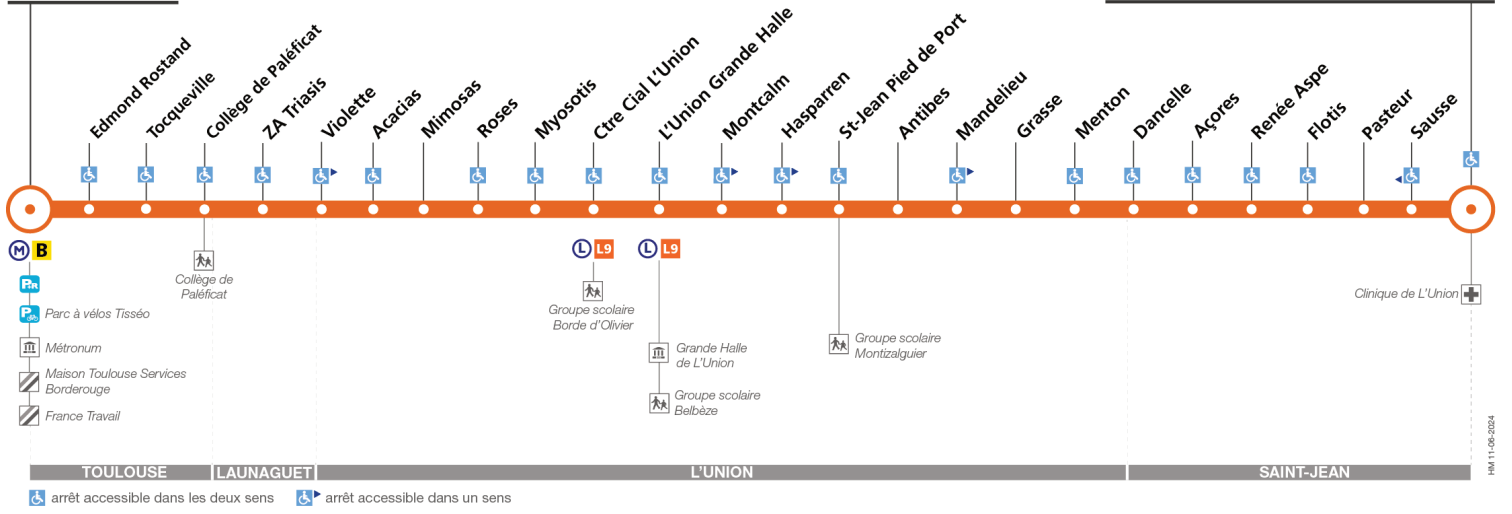

42

Direction Saint-Jean Clinique de L'Union

du 25 novembre 2024
au 8 décembre 2024

Borderouge

St-Jean Clinique de L'Union

Lundi à vendredi

Borderouge	06:00	06:35	06:55	07:15	07:35	07:55	08:15	08:35	09:05	09:35	10:05	10:35	11:05	11:35	12:05	12:40	13:05	13:38	14:15	14:45	15:15	15:40	16:00	16:20
Collège de Paléficat	06:04	06:39	06:59	07:19	07:39	07:59	08:19	08:39	09:09	09:39	10:09	10:39	11:09	11:39	12:09	12:44	13:09	13:42	14:19	14:49	15:19	15:44	16:04	16:24
Violette	06:09	06:44	07:04	07:25	07:45	08:05	08:25	08:45	09:14	09:44	10:14	10:44	11:14	11:44	12:14	12:49	13:14	13:47	14:24	14:54	15:24	15:49	16:10	16:30
L'Union Grande Halle	06:13	06:48	07:08	07:29	07:50	08:10	08:30	08:50	09:18	09:48	10:18	10:48	11:18	11:48	12:18	12:53	13:18	13:51	14:28	14:58	15:28	15:53	16:14	16:35
St-Jean Pied de Port	06:16	06:51	07:11	07:32	07:53	08:13	08:33	08:53	09:21	09:51	10:21	10:51	11:21	11:51	12:21	12:56	13:21	13:54	14:31	15:01	15:31	15:56	16:17	16:38
Dancelle	06:20	06:55	07:15	07:37	07:58	08:18	08:38	08:58	09:26	09:56	10:25	10:55	11:25	11:55	12:25	13:00	13:25	13:59	14:36	15:06	15:36	16:01	16:22	16:43
St-Jean Clinique de L'Union	06:23	06:58	07:18	07:40	08:01	08:21	08:41	09:01	09:29	09:59	10:28	10:58	11:28	11:58	12:28	13:03	13:28	14:03	14:40	15:10	15:40	16:05	16:26	16:47
Borderouge	16:40	17:00	17:20	17:40	18:00	18:20	18:41	19:00	19:20	19:50	20:30	21:00												
Collège de Paléficat	16:44	17:04	17:24	17:44	18:04	18:24	18:45	19:04	19:24	19:54	20:34	21:04												
Violette	16:50	17:10	17:30	17:50	18:10	18:30	18:51	19:10	19:29	19:59	20:39	21:09												
L'Union Grande Halle	16:55	17:15	17:35	17:55	18:15	18:35	18:55	19:14	19:33	20:03	20:43	21:13												
St-Jean Pied de Port	16:58	17:18	17:38	17:58	18:18	18:38	18:58	19:17	19:36	20:06	20:46	21:16												
Dancelle	17:03	17:23	17:43	18:03	18:23	18:43	19:02	19:21	19:40	20:10	20:50	21:20												
St-Jean Clinique de L'Union	17:07	17:27	17:47	18:07	18:27	18:47	19:06	19:25	19:44	20:14	20:53	21:23												