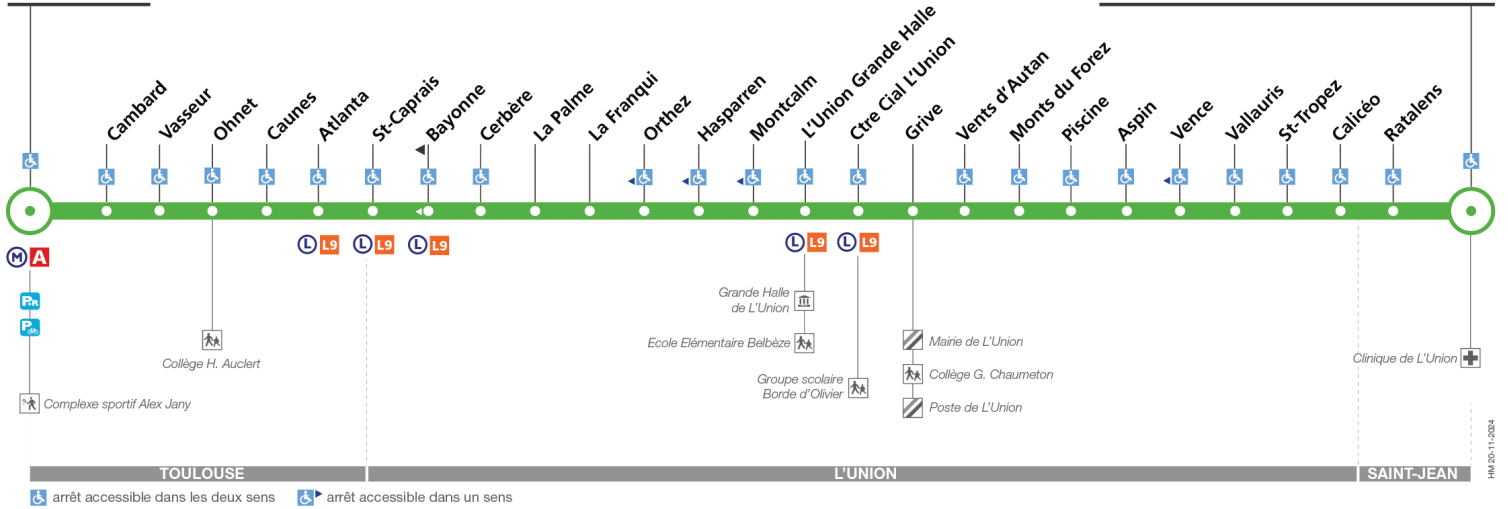

43

Direction Saint-Jean Clinique de L'Union

du 6 janvier 2025
au 31 août 2025

Argoulets

St-Jean Clinique de L'Union

Lundi à vendredi

Argoulets	06:10	06:40	07:10	07:40	08:10	08:40	09:10	09:40	10:10	10:40	11:12	11:40	12:10	12:40	13:10	13:40	14:10	14:40	15:10	15:40	16:10	16:40	17:10	17:40
Atlanta	06:15	06:45	07:16	07:47	08:17	08:47	09:17	09:46	10:16	10:46	11:18	11:46	12:16	12:46	13:16	13:46	14:16	14:46	15:16	15:46	16:17	16:47	17:17	17:47
Ctre Cial L'Union	06:23	06:53	07:24	07:55	08:26	08:56	09:26	09:55	10:25	10:55	11:27	11:55	12:25	12:55	13:25	13:55	14:25	14:56	15:26	15:56	16:27	16:58	17:29	17:59
Piscine	06:26	06:56	07:27	07:58	08:29	08:59	09:29	09:58	10:28	10:58	11:30	11:58	12:28	12:58	13:28	13:58	14:28	15:00	15:30	16:00	16:31	17:02	17:33	18:03
Ratalens	06:30	07:00	07:31	08:03	08:34	09:04	09:34	10:03	10:33	11:03	11:35	12:03	12:33	13:03	13:33	14:03	14:33	15:05	15:35	16:05	16:36	17:07	17:38	18:08
St-Jean Clinique de L'Union	06:31	07:01	07:32	08:04	08:35	09:05	09:35	10:04	10:34	11:04	11:36	12:04	12:34	13:04	13:34	14:04	14:34	15:06	15:36	16:06	16:37	17:08	17:39	18:09
Argoulets	18:10	18:40	19:15	19:50	20:25	21:00																		
Atlanta	18:17	18:46	19:21	19:56	20:31	21:06																		
Ctre Cial L'Union	18:28	18:57	19:30	20:05	20:38	21:13																		
Piscine	18:32	19:00	19:33	20:08	20:41	21:16																		
Ratalens	18:37	19:05	19:37	20:12	20:45	21:20																		
St-Jean Clinique de L'Union	18:38	19:06	19:38	20:13	20:46	21:21																		