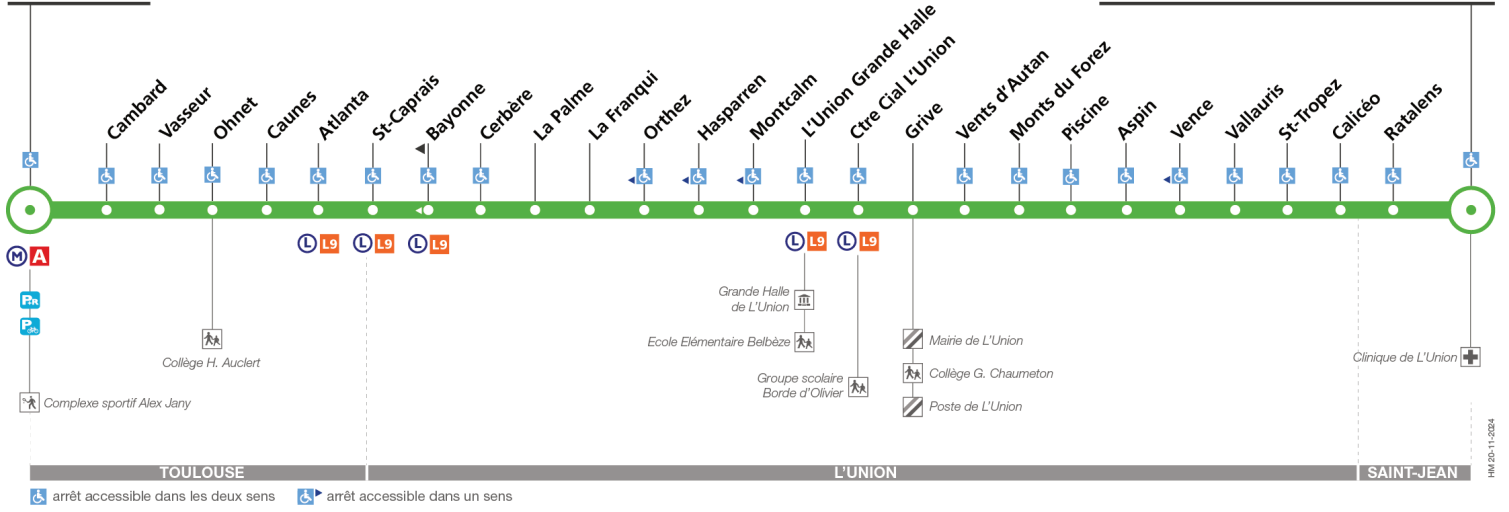

Horaires théoriques dépendant des conditions de circulation.
Pour connaître les horaires en temps réel, vous pouvez consulter notre site www.tisseo.fr ou notre application mobile.

43

Direction Argoulets

du 6 janvier 2025
au 31 août 2025

Argoulets

St-Jean Clinique de L'Union

Lundi à vendredi

St-Jean Clinique de L'Union	06:10	06:47	07:16	07:47	08:16	08:47	09:16	09:47	10:17	10:47	11:17	11:47	12:17	12:41	13:17	13:47	14:16	14:47	15:17	15:47	16:17	16:47	17:17	17:47
Ratalens	06:11	06:48	07:17	07:48	08:17	08:48	09:17	09:48	10:18	10:48	11:18	11:48	12:18	12:42	13:18	13:48	14:17	14:48	15:18	15:48	16:18	16:48	17:18	17:48
Piscine	06:15	06:52	07:21	07:52	08:21	08:52	09:21	09:52	10:22	10:52	11:22	11:52	12:22	12:46	13:22	13:52	14:21	14:52	15:22	15:52	16:22	16:52	17:23	17:53
Ctre Cial L'Union	06:18	06:56	07:26	07:57	08:26	08:56	09:24	09:55	10:25	10:55	11:25	11:55	12:25	12:49	13:25	13:55	14:24	14:56	15:26	15:56	16:26	16:56	17:27	17:57
Atlanta	06:26	07:06	07:41	08:10	08:39	09:06	09:34	10:05	10:35	11:05	11:35	12:05	12:35	12:59	13:35	14:05	14:34	15:06	15:36	16:06	16:37	17:07	17:39	18:08
Argoulets	06:33	07:14	07:50	08:19	08:48	09:15	09:42	10:12	10:42	11:12	11:42	12:12	12:42	13:06	13:42	14:12	14:41	15:13	15:44	16:14	16:45	17:16	17:48	18:16