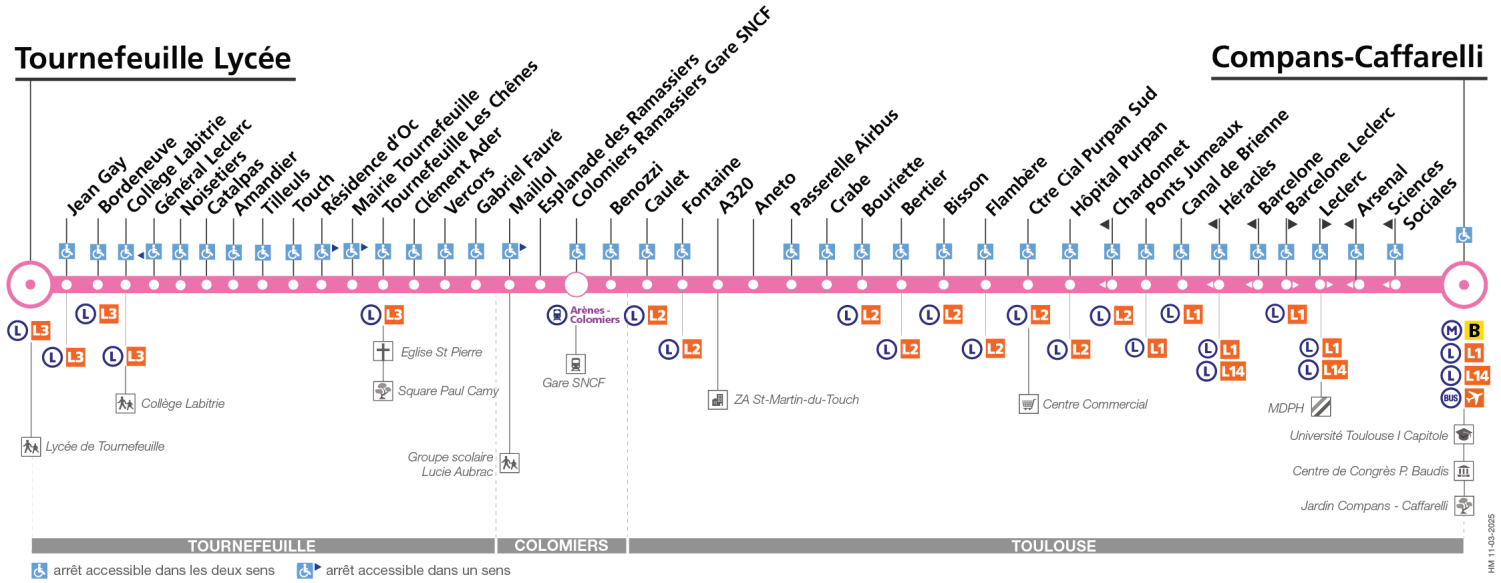

63

Direction Tournefeuille Lycée

du 31 mars 2025
au 6 juillet 2025

Tournefeuille Lycée

Compans-Caffarelli

Lundi à vendredi

Compans-Caffarelli	06:00	06:30		09:05	09:25	09:55	10:25	10:55	11:25	11:55	12:25	12:55	13:25	13:55	14:25	14:55	15:25	15:50	
Ponts Jumeaux	06:04	06:35	De 7 h à 9 h : Un bus toutes les 9 à 12 min	09:11	09:30	09:59	10:29	10:59	11:29	11:59	12:29	12:59	13:29	13:59	14:29	14:59	15:29	15:55	
Hôpital Purpan	06:09	06:40		09:20	09:38	10:06	10:35	11:05	11:35	12:05	12:35	13:05	13:35	14:05	14:35	15:05	15:35	16:01	
Crabe	06:17	06:48		09:29	09:46	10:14	10:43	11:13	11:43	12:13	12:43	13:13	13:43	14:13	14:43	15:13	15:43	16:09	
Fontaine	06:21	06:52		09:33	09:50	10:18	10:47	11:17	11:47	12:18	12:49	13:19	13:47	14:17	14:47	15:17	15:47	16:14	
Colomiers Ramassiers Gare SNCF	06:25	06:56		09:37	09:54	10:22	10:51	11:21	11:51	12:22	12:53	13:23	13:51	14:21	14:51	15:21	15:51	16:18	
Tournefeuille Les Chênes	06:30	07:02		09:43	10:00	10:28	10:57	11:27	11:57	12:28	12:59	13:29	13:57	14:27	14:57	15:27	15:57	16:24	
Résidence d'Oc	06:32	07:04		09:45	10:02	10:30	10:59	11:29	11:59	12:30	13:01	13:31	13:59	14:29	14:59	15:29	15:59	16:26	
Collège Labitrie	06:37	07:10		09:51	10:08	10:36	11:05	11:35	12:05	12:36	13:07	13:38	14:06	14:36	15:06	15:36	16:06	16:33	
Tournefeuille Lycée	06:39	07:12		09:53	10:10	10:38	11:07	11:37	12:07	12:38	13:09	13:40	14:08	14:38	15:08	15:38	16:08	16:35	
Compans-Caffarelli				De 16 h à 19 h : Un bus toutes les 9 à 12 min	19:05	20:07	21:00												
Ponts Jumeaux			19:20		20:12	21:04													
Hôpital Purpan			19:26		20:18	21:10													
Crabe			19:33		20:24	21:16													
Fontaine			19:37		20:28	21:20													
Colomiers Ramassiers Gare SNCF			19:41		20:32	21:24													
Tournefeuille Les Chênes			19:47		20:37	21:29													
Résidence d'Oc			19:49		20:39	21:31													
Collège Labitrie			19:54	20:44	21:36														
Tournefeuille Lycée			19:56	20:46	21:38														

Samedi