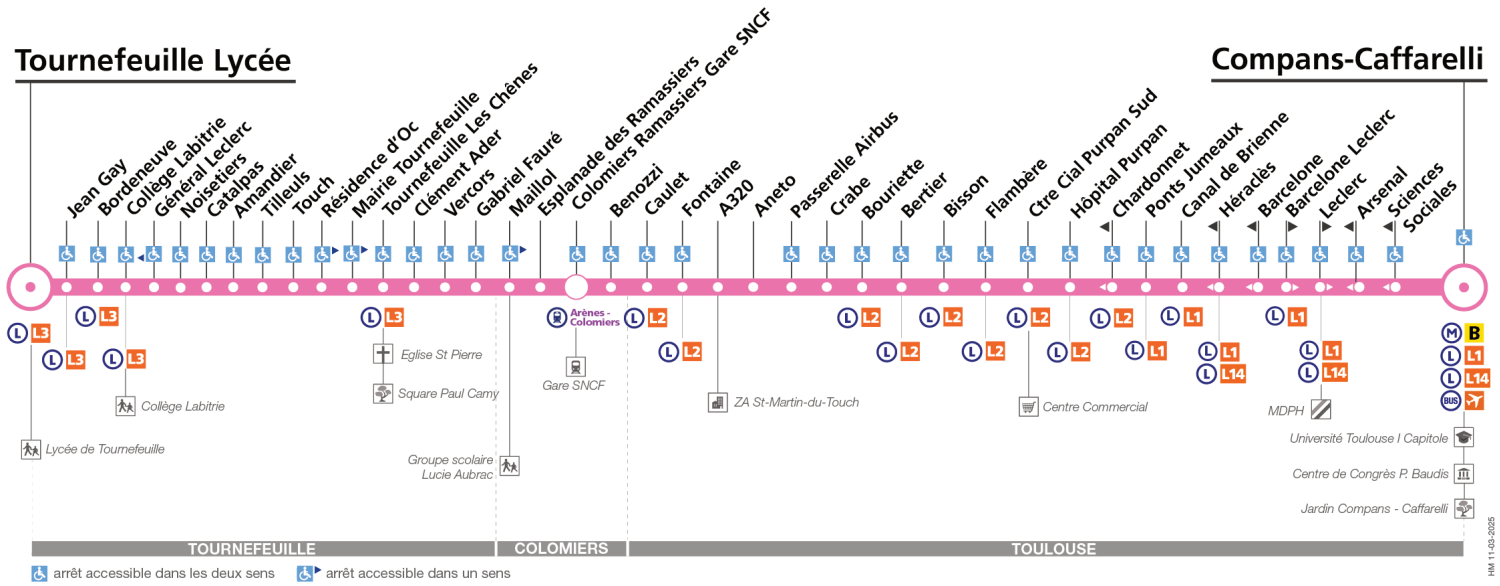

63

Direction Compans-Caffarelli

du 31 mars 2025 au 6 juillet 2025

Tournefeuille Lycée

Compans-Caffarelli

Lundi à vendredi

Tournefeuille Lycée	05:55	06:30	06:50		09:00	09:25	09:55	10:25	10:55	11:25	11:55	12:25	12:55	13:25	13:55	14:25	14:55	15:25	15:52
Collège Labitrie	05:57	06:32	06:53		09:02	09:27	09:57	10:27	10:57	11:27	11:57	12:27	12:57	13:27	13:57	14:27	14:57	15:27	15:54
Résidence d'Oc	06:02	06:38	06:59		09:08	09:33	10:03	10:33	11:03	11:33	12:03	12:33	13:03	13:33	14:03	14:33	15:03	15:33	16:00
Tournefeuille Les Chênes	06:04	06:40	07:01		09:11	09:36	10:06	10:36	11:06	11:36	12:06	12:36	13:06	13:36	14:06	14:36	15:06	15:36	16:03
Colomiers Ramassiers Gare SNCF	06:11	06:47	07:09	De 7 h à 9 h : Un bus toutes les 9 à 12 min	09:18	09:43	10:13	10:43	11:13	11:43	12:13	12:43	13:13	13:43	14:13	14:43	15:13	15:43	16:10
Fontaine	06:15	06:51	07:13		09:22	09:47	10:17	10:47	11:17	11:47	12:17	12:47	13:17	13:47	14:17	14:47	15:17	15:47	16:14
Crabe	06:19	06:55	07:18		09:27	09:51	10:21	10:51	11:21	11:51	12:21	12:51	13:21	13:51	14:21	14:51	15:22	15:52	16:20
Hôpital Purpan	06:26	07:02	07:26		09:34	09:58	10:28	10:58	11:28	11:58	12:28	12:58	13:28	13:58	14:28	14:58	15:29	16:00	16:28
Ponts Jumeaux	06:30	07:08	07:33		09:39	10:03	10:33	11:03	11:33	12:04	12:34	13:04	13:34	14:04	14:34	15:04	15:35	16:07	16:38
Compans-Caffarelli	06:34	07:13	07:38		09:43	10:07	10:37	11:07	11:37	12:08	12:38	13:08	13:38	14:08	14:38	15:08	15:40	16:12	16:43

Tournefeuille Lycée		19:00	19:15	20:05	21:00
Collège Labitrie		19:02	19:17	20:07	21:02
Résidence d'Oc		19:08	19:23	20:13	21:07
Tournefeuille Les Chênes		19:10	19:25	20:15	21:09
Colomiers Ramassiers Gare SNCF	De 16 h à 19 h : Un bus toutes les 9 à 12 min	19:16	19:31	20:21	21:14
Fontaine		19:20	19:35	20:25	21:18
Crabe		19:25	19:40	20:29	21:22
Hôpital Purpan		19:32	19:47	20:36	21:28
Ponts Jumeaux		19:38	19:53	20:41	21:32
Compans-Caffarelli		19:43	19:58	20:46	21:36