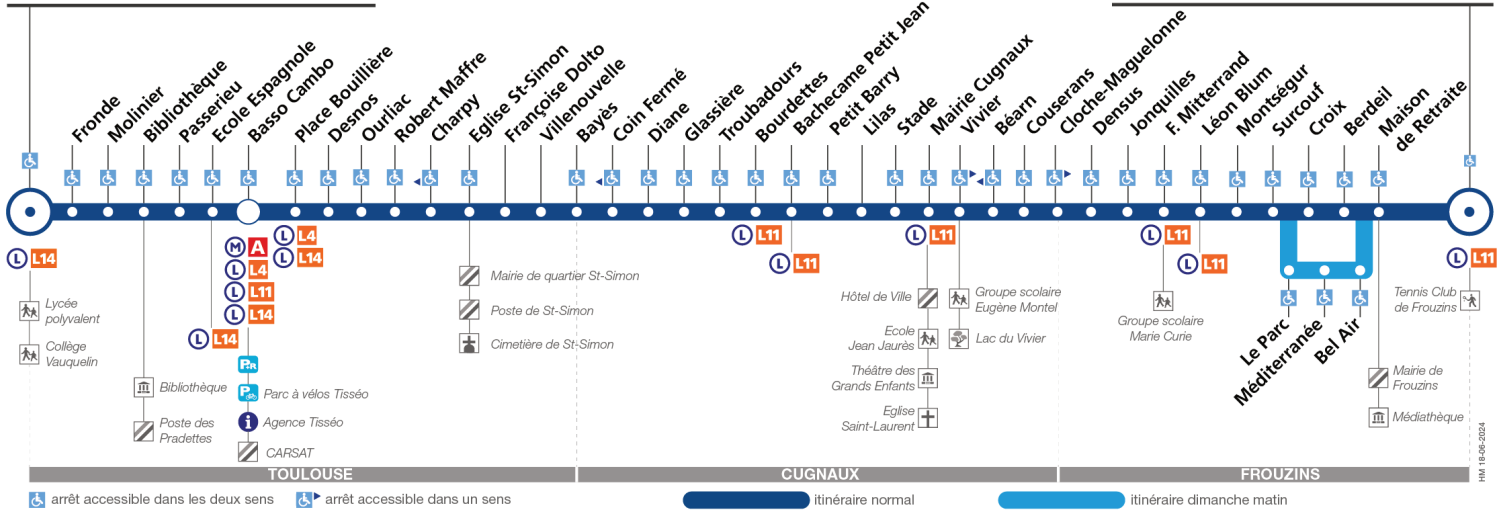

87

Direction Cité Scolaire Rive Gauche

du 6 janvier 2025
au 6 juillet 2025

Cité Scolaire Rive Gauche

Frouzins Complexe Sportif

Lundi à vendredi

	06:10	06:45	06:50	07:15	07:35	07:55	08:15	08:35	09:00	09:30	10:00	11:00	11:30	12:00	12:35	13:05	13:30	14:00	14:30	15:00	15:30	16:00	16:20	
Frouzins Complexe Sportif	06:10	06:45	06:50	07:15	07:35	07:55	08:15	08:35	09:00	09:30	10:00	11:00	11:30	12:00	12:35	13:05	13:30	14:00	14:30	15:00	15:30	16:00	16:20	
F. Mitterrand	06:16	06:51	06:56	07:21	07:41	08:01	08:21	08:41	09:06	09:36	10:06	10:36	11:06	11:36	12:06	12:41	13:11	13:36	14:06	14:36	15:06	15:36	16:06	16:26
Mairie Cugnaux	06:23	06:58	07:03	07:29	07:49	08:09	08:29	08:48	09:13	09:43	10:13	10:43	11:13	11:42	12:12	12:47	13:18	13:43	14:13	14:43	15:13	15:43	16:13	16:33
Bachecame Petit Jean	06:26	07:02	07:07	07:33	07:53	08:13	08:33	08:52	09:17	09:47	10:17	10:47	11:17	11:46	12:16	12:51	13:22	13:47	14:17	14:47	15:17	15:47	16:18	16:38
Diane	06:30	07:08	07:14	07:41	08:01	08:23	08:43	08:59	09:23	09:53	10:23	10:52	11:22	11:51	12:21	12:56	13:27	13:52	14:22	14:52	15:22	15:52	16:23	16:43
Eglise St-Simon	06:34	07:14	07:20	07:49	08:09	08:31	08:49	09:05	09:28	09:58	10:28	10:57	11:27	11:56	12:26	13:01	13:32	13:57	14:27	14:57	15:27	15:57	16:28	16:49
Basso Cambo	06:42	07:24	07:30	08:01	08:22	08:43	08:59	09:13	09:36	10:06	10:36	11:05	11:35	12:04	12:35	13:10	13:41	14:06	14:36	15:06	15:36	16:06	16:37	16:58
Cité Scolaire Rive Gauche	06:48	07:31	07:37	08:08	08:29	08:50	09:06	09:20	09:43	10:13	10:43	11:12	11:42	12:11	12:42	13:17	13:48	14:13	14:42	15:12	15:43	16:14	16:46	17:07