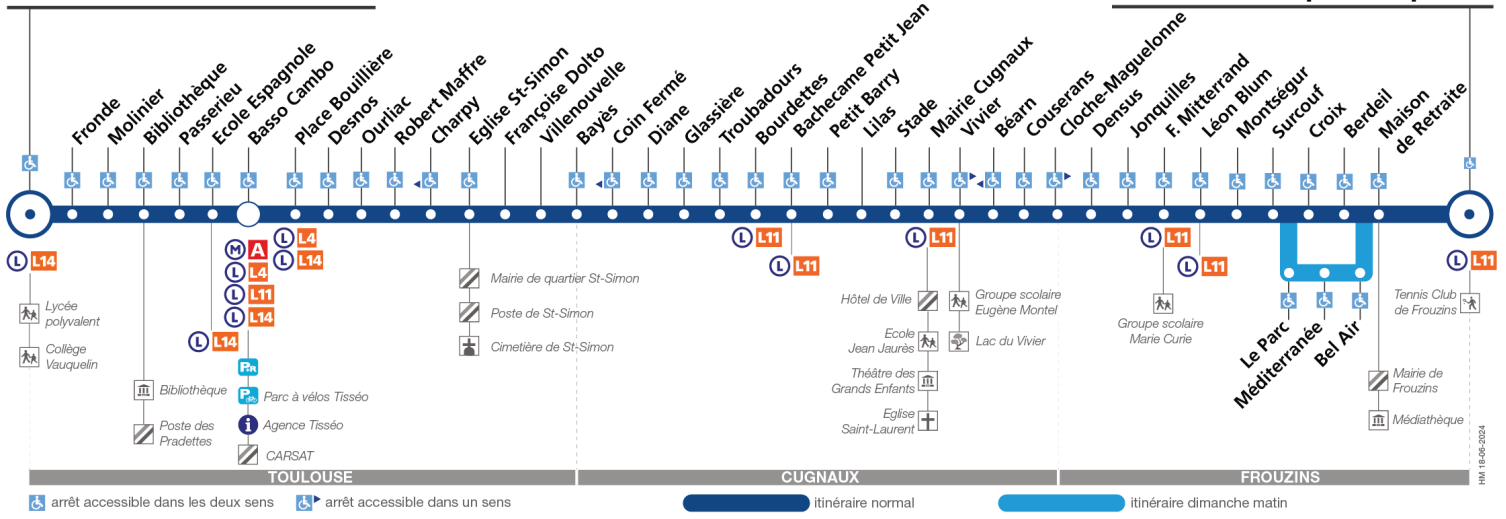

87

Direction Frouzins Complexe Sportif Sportif

du 6 janvier 2025
au 6 juillet 2025

Cité Scolaire Rive Gauche

Frouzins Complexe Sportif

Lundi à vendredi

Cité Scolaire Rive Gauche	06:20	06:50	07:15	07:35	07:55	08:15	08:35	09:00	09:30	10:00	10:30	11:00	11:35	12:10	12:35	13:00	13:30	14:00	14:30	15:00	15:30	15:55	16:15	16:35
Basso Cambo	06:29	06:59	07:24	07:46	08:06	08:27	08:46	09:10	09:39	10:09	10:40	11:10	11:45	12:20	12:45	13:10	13:40	14:09	14:39	15:09	15:39	16:05	16:26	16:46
Eglise St-Simon	06:36	07:06	07:33	07:55	08:15	08:36	08:54	09:18	09:47	10:17	10:48	11:18	11:53	12:28	12:53	13:18	13:48	14:17	14:47	15:17	15:47	16:13	16:34	16:54
Diane	06:40	07:10	07:38	08:00	08:20	08:41	08:59	09:22	09:51	10:21	10:52	11:22	11:57	12:32	12:57	13:22	13:52	14:21	14:51	15:21	15:51	16:18	16:39	16:59
Bachecame Petit Jean	06:44	07:15	07:43	08:05	08:25	08:46	09:04	09:27	09:56	10:26	10:57	11:27	12:02	12:37	13:02	13:27	13:57	14:26	14:56	15:26	15:56	16:23	16:44	17:04
Mairie Cugnaux	06:47	07:19	07:47	08:09	08:30	08:51	09:09	09:31	10:00	10:30	11:01	11:31	12:06	12:41	13:06	13:31	14:01	14:30	15:00	15:30	16:00	16:28	16:49	17:09
F. Mitterrand	06:53	07:26	07:54	08:16	08:37	08:58	09:16	09:38	10:07	10:37	11:08	11:38	12:13	12:48	13:13	13:38	14:08	14:37	15:07	15:37	16:07	16:35	16:56	17:16
Frouzins Complexe Sportif	06:59	07:32	08:00	08:22	08:43	09:04	09:22	09:44	10:13	10:43	11:14	11:44	12:19	12:54	13:19	13:44	14:14	14:43	15:13	15:43	16:13	16:41	17:02	17:22
Cité Scolaire Rive Gauche	16:55	17:15	17:35	17:55	18:10	18:30	19:00	19:30	20:00	20:30	21:00													
Basso Cambo	17:07	17:27	17:46	18:06	18:20	18:40	19:10	19:38	20:08	20:38	21:08													
Eglise St-Simon	17:16	17:37	17:55	18:15	18:28	18:47	19:17	19:45	20:15	20:45	21:15													
Diane	17:21	17:44	18:01	18:20	18:33	18:52	19:22	19:49	20:19	20:49	21:19													
Bachecame Petit Jean	17:26	17:49	18:06	18:25	18:38	18:57	19:27	19:54	20:24	20:54	21:24													
Mairie Cugnaux	17:31	17:54	18:11	18:30	18:43	19:01	19:31	19:58	20:28	20:58	21:28													
F. Mitterrand	17:38	18:01	18:18	18:37	18:50	19:08	19:38	20:05	20:35	21:04	21:34													
Frouzins Complexe Sportif	17:44	18:07	18:24	18:43	18:56	19:14	19:44	20:11	20:41	21:09	21:39													